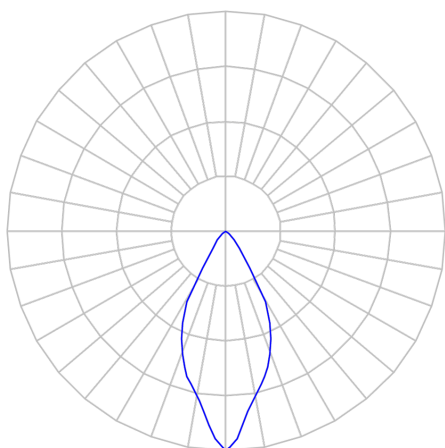

CAPELLA EVO GB CIRCULAR EMBUTIR GESSO FACHO FIXO 60° 14W

COBMAX 4000K IRC90 PRETA

datasheet gerado em
21-06-26

REF.: CAPELLA EVO GB-CI-EM-GE-FF160-14-COBMAX-40-90-X-P

A = 110mm | B = Ø95mm

IMPORTANTE: ENSAIOS REALIZADOS A 25°C

Aplicação	Ambiente interno
Instalação	Embutir Gesso
Altura	110
Largura	Ø95
IP	20
Corpo	Polímero injetado
Cor	Preta
Ótica principal	Refletor
Potência	14W
Fluxo Luminária	1063lm
Intensidade	1767cd
Eficácia	76lm/W
Facho	60°
CCT	4000K
IRC	>90
Tensão	220V ou Bivolt
Dimerização	Liga/Desliga, Dali, 0-10 ou Triac
Garantia	5 anos
UGR	Espaçamento 1m (4H/8H) - <-1/<-1
Tipo de LED	COBmax
Vida útil	50.000 (ta<25°C)
Eficácia do LED	143lm/W
Fluxo Luminoso do LED	1806,7lm
Potência do LED	12,6W