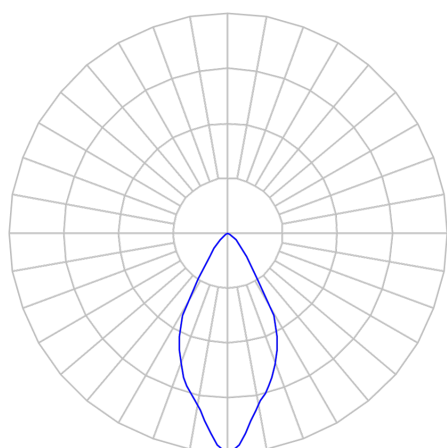

REF.: CAPELLA EVO GB-CI-EM-GE-FF160-6-COBCOMFY-25-95-X-B

Luminária circular de embutir em forro de gesso, 6W 2500K IRC>95. Corpo em polímero injetado. Acabamento branco. Controle óptico principal através de refletor facho 60°. Luminária grau de proteção IP-20. Driver corrente constante Liga/Desliga, Triac, 1-10V ou Dali (consultar condições). Tensão de trabalho 220V ou Bivolt.

Aplicação	Ambiente interno
Instalação	Embutir Gesso
Altura	100
Largura	Ø95
IP	20
Corpo	Polímero injetado
Cor	Branca
Ótica principal	Refletor
Potência	6W
Fluxo Luminária	355lm
Intensidade	504cd
Eficácia	59lm/W
Facho	60°
CCT	2500K
IRC	>95
Tensão	220V ou Bivolt
Dimerização	Liga/Desliga, Dali, 0-10 ou Triac
Garantia	5 anos
UGR	Espaçamento 1m (4H/8H) - <0/<0
Tipo de LED	COBcomfy
Vida útil	50.000 (ta<25°C)
Eficácia do LED	114lm/W
Fluxo Luminoso do LED	633,95lm
Potência do LED	5,56W

A = 100mm | B = Ø95mm

IMPORTANTE: ENSAIOS REALIZADOS A 25°C