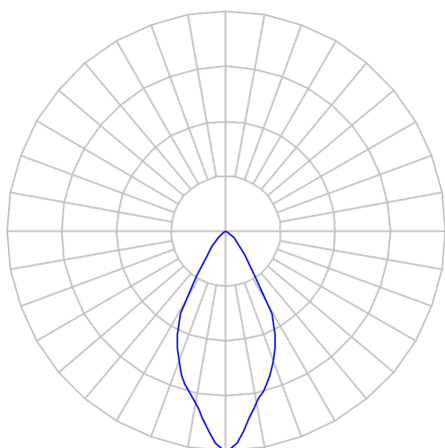

CAPELLA EVO GB CIRCULAR EMBUTIR GESSO FACHO FIXO 60° 6W COBCOMFY 2500K IRC95 BRANCA

datasheet gerado em
21-06-26

REF.: CAPELLA EVO GB-CI-EM-GE-FF160-6-COBCOMFY-25-95-X-B

A = 100mm | B = Ø95mm

IMPORTANTE: ENSAIOS REALIZADOS A 25°C

Aplicação	Ambiente interno
Instalação	Embutir Gesso
Altura	100
Largura	Ø95
IP	20
Corpo	Polímero injetado
Cor	Branca
Ótica principal	Refletor
Potência	6W
Fluxo Luminária	355lm
Intensidade	504cd
Eficácia	59lm/W
Facho	60°
CCT	2500K
IRC	>95
Tensão	220V ou Bivolt
Dimerização	Liga/Desliga, Dali, 0-10 ou Triac
Garantia	5 anos
UGR	Espaçamento 1m (4H/8H) - <0/<0
Tipo de LED	COBcomfy
Vida útil	50.000 (ta<25°C)
Eficácia do LED	114lm/W
Fluxo Luminoso do LED	633,95lm
Potência do LED	5,56W