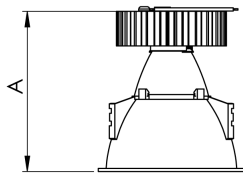

REF.: CAPELLA EVO GB-CI-EM-GE-FF160-6-COBCOMFY-25-95-X-P

Luminária circular de embutir em forro de gesso, 6W 2500K IRC>95. Corpo em polímero injetado. Acabamento preto. Controle óptico principal através de refletor facho 60°. Luminária grau de proteção IP-20. Driver corrente constante Liga/Desliga, Triac, 1-10V ou Dali (consultar condições). Tensão de trabalho 220V ou Bivolt.

Aplicação	Ambiente interno
Instalação	Embutir Gesso
Altura	100
Largura	Ø95
IP	20
Corpo	Polímero injetado
Cor	Preta
Ótica principal	Refletor
Potência	6W
Fluxo Luminária	336lm
Intensidade	553cd
Eficácia	56lm/W
Facho	60°
CCT	2500K
IRC	>95
Tensão	220V ou Bivolt
Dimerização	Liga/Desliga, Dali, 0-10 ou Triac
Garantia	5 anos
UGR	Espaçamento 1m (4H/8H) - <-1/<-1
Tipo de LED	COBcomfy
Vida útil	50.000 (ta<25°C)
Eficácia do LED	114lm/W
Fluxo Luminoso do LED	633,95lm
Potência do LED	5,56W

A = 100mm | B = Ø95mm

IMPORTANTE: ENSAIOS REALIZADOS A 25°C