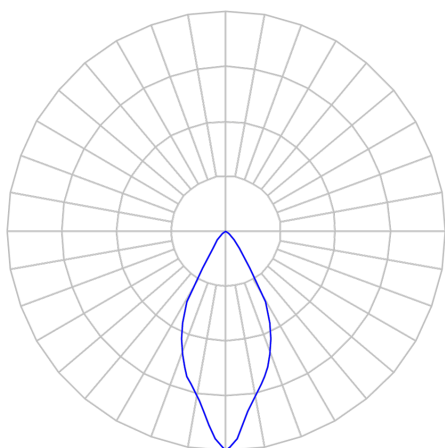

# CAPELLA EVO GB CIRCULAR EMBUTIR GESSO FACHO FIXO 60° 6W COBCOMFY 2500K IRC95 PRETA

datasheet gerado em  
21-06-26

REF.: CAPELLA EVO GB-CI-EM-GE-FF160-6-COBCOMFY-25-95-X-P

A = 100mm | B = Ø95mm

IMPORTANTE: ENSAIOS REALIZADOS A 25°C

Aplicação	Ambiente interno
Instalação	Embutir Gesso
Altura	100
Largura	Ø95
IP	20
Corpo	Polímero injetado
Cor	Preta
Ótica principal	Refletor
Potência	6W
Fluxo Luminária	336lm
Intensidade	553cd
Eficácia	56lm/W
Facho	60°
CCT	2500K
IRC	>95
Tensão	220V ou Bivolt
Dimerização	Liga/Desliga, Dali, 0-10 ou Triac
Garantia	5 anos
UGR	Espaçamento 1m (4H/8H) - <-1/<-1
Tipo de LED	COBcomfy
Vida útil	50.000 (ta<25°C)
Eficácia do LED	114lm/W
Fluxo Luminoso do LED	633,95lm
Potência do LED	5,56W