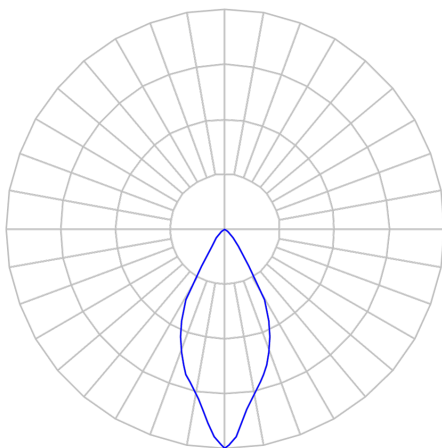

REF.: CAPELLA EVO GB-CI-EM-GE-FF160-6-COBCOMFY-25-95-X-P

Luminária circular de embutir em forro de gesso, 6W 2500K IRC>95. Corpo em polímero injetado. Acabamento preto. Controle óptico principal através de refletor facho 60°. Luminária grau de proteção IP-20. Driver corrente constante Liga/Desliga, Triac, 1-10V ou Dali (consultar condições). Tensão de trabalho 220V ou Bivolt.

Aplicação	Ambiente interno
Instalação	Embutir Gesso
Altura	100
Largura	Ø95
IP	20
Corpo	Polímero injetado
Cor	Preta
Ótica principal	Refletor
Potência	6W
Fluxo Luminária	336lm
Intensidade	553cd
Eficácia	56lm/W
Facho	60°
CCT	2500K
IRC	>95
Tensão	220V ou Bivolt
Dimerização	Liga/Desliga, Dali, 0-10 ou Triac
Garantia	5 anos
UGR	Espaçamento 1m (4H/8H) - <-1/<-1
Tipo de LED	COBcomfy
Vida útil	50.000 (ta<25°C)
Eficácia do LED	114lm/W
Fluxo Luminoso do LED	633,95lm
Potência do LED	5,56W

A = 100mm | B = Ø95mm

IMPORTANTE: ENSAIOS REALIZADOS A 25°C