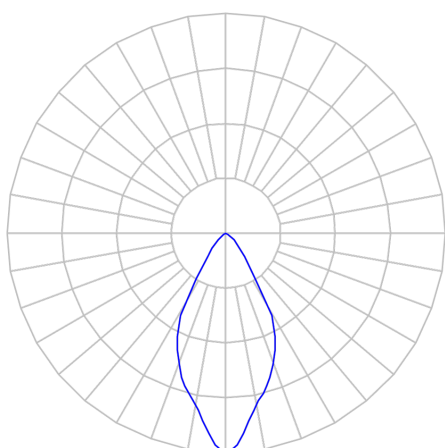

REF.: CAPELLA EVO GB-CI-EM-GE-FF160-6-COBCOMFY-30-95-X-B

Luminária circular de embutir em forro de gesso, 6W 3000K IRC>95. Corpo em polímero injetado. Acabamento branco. Controle óptico principal através de refletor facho 60°. Luminária grau de proteção IP-20. Driver corrente constante Liga/Desliga, Triac, 1-10V ou Dali (consultar condições). Tensão de trabalho 220V ou Bivolt.

Aplicação	Ambiente interno
Instalação	Embutir Gesso
Altura	100
Largura	Ø95
IP	20
Corpo	Polímero injetado
Cor	Branca
Ótica principal	Refletor
Potência	6W
Fluxo Luminária	416lm
Intensidade	591cd
Eficácia	69lm/W
Facho	60°
CCT	3000K
IRC	>95
Tensão	220V ou Bivolt
Dimerização	Liga/Desliga, Dali, 0-10 ou Triac
Garantia	5 anos
UGR	Espaçamento 1m (4H/8H) - <0/<0
Tipo de LED	COBcomfy
Vida útil	50.000 (ta<25°C)
Eficácia do LED	134lm/W
Fluxo Luminoso do LED	743,9lm
Potência do LED	5,56W

A = 100mm | B = Ø95mm

**IMPORTANTE: ENSAIOS REALIZADOS A 25°C**