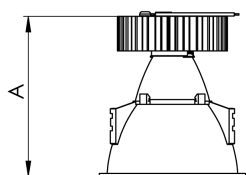

# CAPELLA EVO GB CIRCULAR EMBUTIR GESSO FACHO FIXO 60° 6W COBCOMFY 3000K IRC95 BRANCA

datasheet gerado em  
21-06-26

REF.: CAPELLA EVO GB-CI-EM-GE-FF160-6-COBCOMFY-30-95-X-B

A = 100mm | B = Ø95mm

IMPORTANTE: ENSAIOS REALIZADOS A 25°C

Aplicação	Ambiente interno
Instalação	Embutir Gesso
Altura	100
Largura	Ø95
IP	20
Corpo	Polímero injetado
Cor	Branca
Ótica principal	Refletor
Potência	6W
Fluxo Luminária	416lm
Intensidade	591cd
Eficácia	69lm/W
Facho	60°
CCT	3000K
IRC	>95
Tensão	220V ou Bivolt
Dimerização	Liga/Desliga, Dali, 0-10 ou Triac
Garantia	5 anos
UGR	Espaçamento 1m (4H/8H) - <0/<0
Tipo de LED	COBcomfy
Vida útil	50.000 (ta<25°C)
Eficácia do LED	134lm/W
Fluxo Luminoso do LED	743,9lm
Potência do LED	5,56W