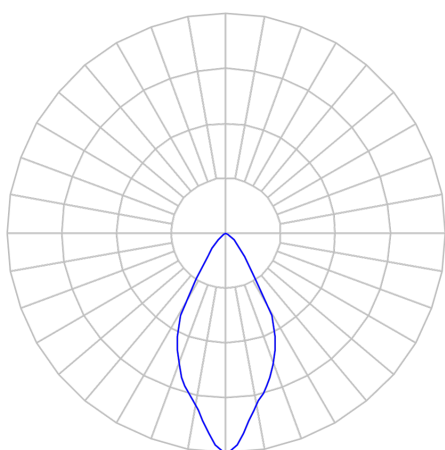

# CAPELLA EVO GB CIRCULAR EMBUTIR GESSO FACHO FIXO 60° 6W COBCOMFY 3000K IRC95 BRANCA

datasheet gerado em  
21-06-26

REF.: CAPELLA EVO GB-CI-EM-GE-FF160-6-COBCOMFY-30-95-X-B

A = 100mm | B = Ø95mm

IMPORTANTE: ENSAIOS REALIZADOS A 25°C

Aplicação	Ambiente interno
Instalação	Embutir Gesso
Altura	100
Largura	Ø95
IP	20
Corpo	Polímero injetado
Cor	Branca
Ótica principal	Refletor
Potência	6W
Fluxo Luminária	416lm
Intensidade	591cd
Eficácia	69lm/W
Facho	60°
CCT	3000K
IRC	>95
Tensão	220V ou Bivolt
Dimerização	Liga/Desliga, Dali, 0-10 ou Triac
Garantia	5 anos
UGR	Espaçamento 1m (4H/8H) - <0/<0
Tipo de LED	COBcomfy
Vida útil	50.000 (ta<25°C)
Eficácia do LED	134lm/W
Fluxo Luminoso do LED	743,9lm
Potência do LED	5,56W