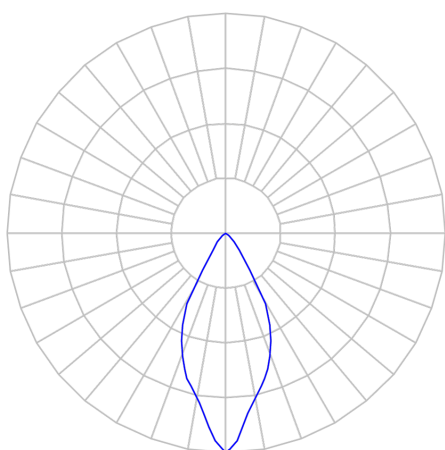

CAPELLA EVO GB CIRCULAR EMBUTIR GESSO FACHO FIXO 60° 6W COBCOMFY 3000K IRC95 PRETA

datasheet gerado em
21-06-26

REF.: CAPELLA EVO GB-CI-EM-GE-FF160-6-COBCOMFY-30-95-X-P

A = 100mm | B = Ø95mm

IMPORTANTE: ENSAIOS REALIZADOS A 25°C

Aplicação	Ambiente interno
Instalação	Embutir Gesso
Altura	100
Largura	Ø95
IP	20
Corpo	Polímero injetado
Cor	Preta
Ótica principal	Refletor
Potência	6W
Fluxo Luminária	395lm
Intensidade	648cd
Eficácia	66lm/W
Facho	60°
CCT	3000K
IRC	>95
Tensão	220V ou Bivolt
Dimerização	Liga/Desliga, Dali, 0-10 ou Triac
Garantia	5 anos
UGR	Espaçamento 1m (4H/8H) - <-1/<-1
Tipo de LED	COBcomfy
Vida útil	50.000 (ta<25°C)
Eficácia do LED	134lm/W
Fluxo Luminoso do LED	743,9lm
Potência do LED	5,56W