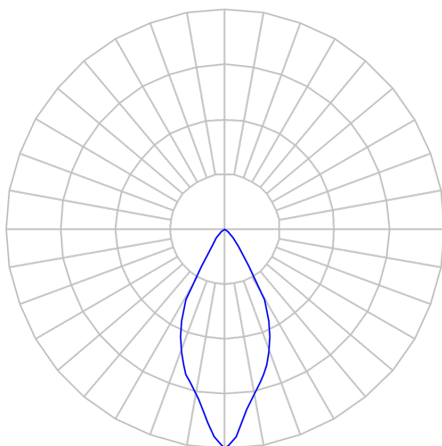

REF.: CAPELLA EVO GB-CI-EM-GE-FF160-6-COBCOMFY-30-95-X-P

Luminária circular de embutir em forro de gesso, 6W 3000K IRC>95. Corpo em polímero injetado. Acabamento preto. Controle óptico principal através de refletor facho 60°. Luminária grau de proteção IP-20. Driver corrente constante Liga/Desliga, Triac, 1-10V ou Dali (consultar condições). Tensão de trabalho 220V ou Bivolt.

Aplicação	Ambiente interno
Instalação	Embutir Gesso
Altura	100
Largura	Ø95
IP	20
Corpo	Polímero injetado
Cor	Preta
Ótica principal	Refletor
Potência	6W
Fluxo Luminária	395lm
Intensidade	648cd
Eficácia	66lm/W
Facho	60°
CCT	3000K
IRC	>95
Tensão	220V ou Bivolt
Dimerização	Liga/Desliga, Dali, 0-10 ou Triac
Garantia	5 anos
UGR	Espaçamento 1m (4H/8H) - <-1/<-1
Tipo de LED	COBcomfy
Vida útil	50.000 (ta<25°C)
Eficácia do LED	134lm/W
Fluxo Luminoso do LED	743,9lm
Potência do LED	5,56W

A = 100mm | B = Ø95mm

**IMPORTANTE: ENSAIOS REALIZADOS A 25°C**