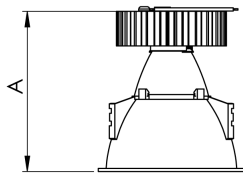

REF.: CAPELLA EVO GB-CI-EM-GE-FF160-6-COBCOMFY-30-95-X-P

Luminária circular de embutir em forro de gesso, 6W 3000K IRC>95. Corpo em polímero injetado. Acabamento preto. Controle óptico principal através de refletor facho 60°. Luminária grau de proteção IP-20. Driver corrente constante Liga/Desliga, Triac, 1-10V ou Dali (consultar condições). Tensão de trabalho 220V ou Bivolt.

Aplicação	Ambiente interno
Instalação	Embutir Gesso
Altura	100
Largura	Ø95
IP	20
Corpo	Polímero injetado
Cor	Preta
Ótica principal	Refletor
Potência	6W
Fluxo Luminária	395lm
Intensidade	648cd
Eficácia	66lm/W
Facho	60°
CCT	3000K
IRC	>95
Tensão	220V ou Bivolt
Dimerização	Liga/Desliga, Dali, 0-10 ou Triac
Garantia	5 anos
UGR	Espaçamento 1m (4H/8H) - <-1/<-1
Tipo de LED	COBcomfy
Vida útil	50.000 (ta<25°C)
Eficácia do LED	134lm/W
Fluxo Luminoso do LED	743,9lm
Potência do LED	5,56W

A = 100mm | B = Ø95mm

**IMPORTANTE: ENSAIOS REALIZADOS A 25°C**