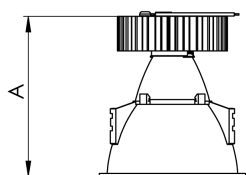

CAPELLA EVO GB CIRCULAR EMBUTIR GESSO FACHO FIXO 60° 6W COBCOMFY 3000K IRC95 PRETA

datasheet gerado em
21-06-26

REF.: CAPELLA EVO GB-CI-EM-GE-FF160-6-COBCOMFY-30-95-X-P

A = 100mm | B = Ø95mm

IMPORTANTE: ENSAIOS REALIZADOS A 25°C

Aplicação	Ambiente interno
Instalação	Embutir Gesso
Altura	100
Largura	Ø95
IP	20
Corpo	Polímero injetado
Cor	Preta
Ótica principal	Refletor
Potência	6W
Fluxo Luminária	395lm
Intensidade	648cd
Eficácia	66lm/W
Facho	60°
CCT	3000K
IRC	>95
Tensão	220V ou Bivolt
Dimerização	Liga/Desliga, Dali, 0-10 ou Triac
Garantia	5 anos
UGR	Espaçamento 1m (4H/8H) - <-1/<-1
Tipo de LED	COBcomfy
Vida útil	50.000 (ta<25°C)
Eficácia do LED	134lm/W
Fluxo Luminoso do LED	743,9lm
Potência do LED	5,56W