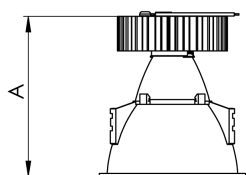

CAPELLA EVO GB CIRCULAR EMBUTIR GESSO FACHO FIXO 60° 6W

COBMAX 2700K IRC90 BRANCA

datasheet gerado em
21-06-26

REF.: CAPELLA EVO GB-CI-EM-GE-FF160-6-COBMAX-27-90-X-B

A = 100mm | B = Ø95mm

IMPORTANTE: ENSAIOS REALIZADOS A 25°C

Aplicação	Ambiente interno
Instalação	Embutir Gesso
Altura	100
Largura	Ø95
IP	20
Corpo	Polímero injetado
Cor	Branca
Ótica principal	Refletor
Potência	6W
Fluxo Luminária	505lm
Intensidade	705cd
Eficácia	84lm/W
Facho	60°
CCT	2700K
IRC	>90
Tensão	220V ou Bivolt
Dimerização	Liga/Desliga, Dali, 0-10 ou Triac
Garantia	5 anos
UGR	Espaçamento 1m (4H/8H) - <1/<1
Tipo de LED	COBmax
Vida útil	50.000 (ta<25°C)
Eficácia do LED	164lm/W
Fluxo Luminoso do LED	887,1lm
Potência do LED	5,4W