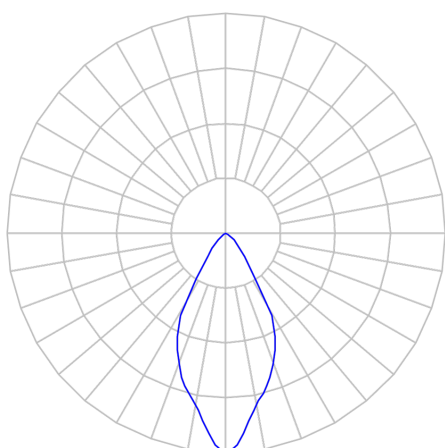

REF.: CAPELLA EVO GB-CI-EM-GE-FF160-6-COBMAX-27-90-X-B

Luminária circular de embutir em forro de gesso, 6W 2700K IRC>90. Corpo em polímero injetado. Acabamento branco. Controle óptico principal através de refletor facho 60°. Luminária grau de proteção IP-20. Driver corrente constante Liga/Desliga, Triac, 1-10V ou Dali (consultar condições). Tensão de trabalho 220V ou Bivolt.

Aplicação	Ambiente interno
Instalação	Embutir Gesso
Altura	100
Largura	Ø95
IP	20
Corpo	Polímero injetado
Cor	Branca
Ótica principal	Refletor
Potência	6W
Fluxo Luminária	505lm
Intensidade	705cd
Eficácia	84lm/W
Facho	60°
CCT	2700K
IRC	>90
Tensão	220V ou Bivolt
Dimerização	Liga/Desliga, Dali, 0-10 ou Triac
Garantia	5 anos
UGR	Espaçamento 1m (4H/8H) - <1/<1
Tipo de LED	COBmax
Vida útil	50.000 (ta<25°C)
Eficácia do LED	164lm/W
Fluxo Luminoso do LED	887,1lm
Potência do LED	5,4W

A = 100mm | B = Ø95mm

IMPORTANTE: ENSAIOS REALIZADOS A 25°C