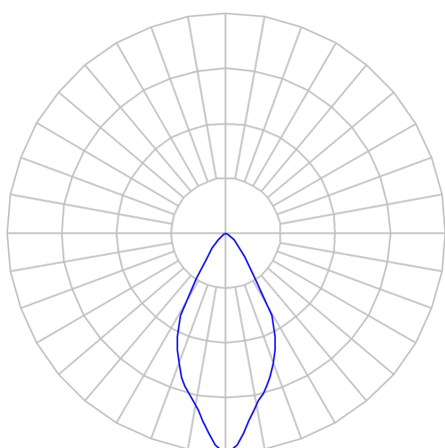

CAPELLA EVO GB CIRCULAR EMBUTIR GESSO FACHO FIXO 60° 6W

COBMAX 2700K IRC90 BRANCA

datasheet gerado em
21-06-26

REF.: CAPELLA EVO GB-CI-EM-GE-FF160-6-COBMAX-27-90-X-B

A = 100mm | B = Ø95mm

IMPORTANTE: ENSAIOS REALIZADOS A 25°C

Aplicação	Ambiente interno
Instalação	Embutir Gesso
Altura	100
Largura	Ø95
IP	20
Corpo	Polímero injetado
Cor	Branca
Ótica principal	Refletor
Potência	6W
Fluxo Luminária	505lm
Intensidade	705cd
Eficácia	84lm/W
Facho	60°
CCT	2700K
IRC	>90
Tensão	220V ou Bivolt
Dimerização	Liga/Desliga, Dali, 0-10 ou Triac
Garantia	5 anos
UGR	Espaçamento 1m (4H/8H) - <1/<1
Tipo de LED	COBmax
Vida útil	50.000 (ta<25°C)
Eficácia do LED	164lm/W
Fluxo Luminoso do LED	887,1lm
Potência do LED	5,4W