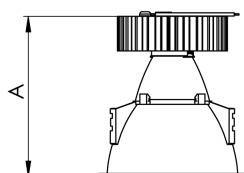

REF.: CAPELLA EVO GB-CI-EM-GE-FF160-6-COBMAX-27-90-X-B

Luminária circular de embutir em forro de gesso, 6W 2700K IRC>90. Corpo em polímero injetado. Acabamento branco. Controle óptico principal através de refletor facho 60°. Luminária grau de proteção IP-20. Driver corrente constante Liga/Desliga, Triac, 1-10V ou Dali (consultar condições). Tensão de trabalho 220V ou Bivolt.

Aplicação	Ambiente interno
Instalação	Embutir Gesso
Altura	100
Largura	Ø95
IP	20
Corpo	Polímero injetado
Cor	Branca
Ótica principal	Refletor
Potência	6W
Fluxo Luminária	505lm
Intensidade	705cd
Eficácia	84lm/W
Facho	60°
CCT	2700K
IRC	>90
Tensão	220V ou Bivolt
Dimerização	Liga/Desliga, Dali, 0-10 ou Triac
Garantia	5 anos
UGR	Espaçamento 1m (4H/8H) - <1/<1
Tipo de LED	COBmax
Vida útil	50.000 (ta<25°C)
Eficácia do LED	164lm/W
Fluxo Luminoso do LED	887,1lm
Potência do LED	5,4W

A = 100mm | B = Ø95mm

IMPORTANTE: ENSAIOS REALIZADOS A 25°C