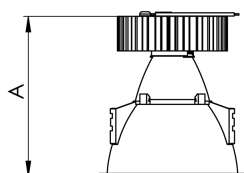

CAPELLA EVO GB CIRCULAR EMBUTIR GESSO FACHO FIXO 60° 6W

COBMAX 2700K IRC90 BRANCA

datasheet gerado em
21-06-26

REF.: CAPELLA EVO GB-CI-EM-GE-FF160-6-COBMAX-27-90-X-B

A = 100mm | B = Ø95mm

IMPORTANTE: ENSAIOS REALIZADOS A 25°C

Aplicação	Ambiente interno
Instalação	Embutir Gesso
Altura	100
Largura	Ø95
IP	20
Corpo	Polímero injetado
Cor	Branca
Ótica principal	Refletor
Potência	6W
Fluxo Luminária	505lm
Intensidade	705cd
Eficácia	84lm/W
Facho	60°
CCT	2700K
IRC	>90
Tensão	220V ou Bivolt
Dimerização	Liga/Desliga, Dali, 0-10 ou Triac
Garantia	5 anos
UGR	Espaçamento 1m (4H/8H) - <1/<1
Tipo de LED	COBmax
Vida útil	50.000 (ta<25°C)
Eficácia do LED	164lm/W
Fluxo Luminoso do LED	887,1lm
Potência do LED	5,4W