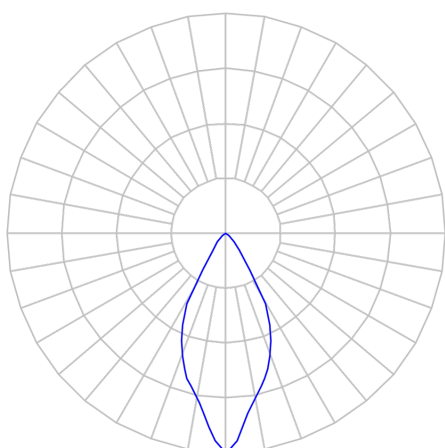

REF.: CAPELLA EVO GB-CI-EM-GE-FF160-6-COBMAX-27-90-X-P

Luminária circular de embutir em forro de gesso, 6W 2700K IRC>90. Corpo em polímero injetado. Acabamento preto. Controle óptico principal através de refletor facho 60°. Luminária grau de proteção IP-20. Driver corrente constante Liga/Desliga, Triac, 1-10V ou Dali (consultar condições). Tensão de trabalho 220V ou Bivolt.

Aplicação	Ambiente interno
Instalação	Embutir Gesso
Altura	100
Largura	Ø95
IP	20
Corpo	Polímero injetado
Cor	Preta
Ótica principal	Refletor
Potência	6W
Fluxo Luminária	476lm
Intensidade	773cd
Eficácia	79lm/W
Facho	60°
CCT	2700K
IRC	>90
Tensão	220V ou Bivolt
Dimerização	Liga/Desliga, Dali, 0-10 ou Triac
Garantia	5 anos
UGR	Espaçamento 1m (4H/8H) - <-1/<-1
Tipo de LED	COBmax
Vida útil	50.000 (ta<25°C)
Eficácia do LED	164lm/W
Fluxo Luminoso do LED	887,1lm
Potência do LED	5,4W

A = 100mm | B = Ø95mm

IMPORTANTE: ENSAIOS REALIZADOS A 25°C