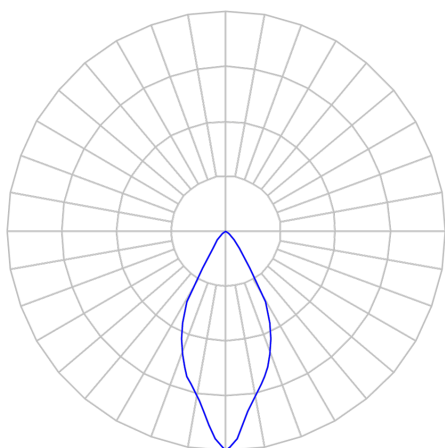

CAPELLA EVO GB CIRCULAR EMBUTIR GESSO FACHO FIXO 60° 6W COBMAX 2700K IRC90 PRETA

datasheet gerado em
21-06-26

REF.: CAPELLA EVO GB-CI-EM-GE-FF160-6-COBMAX-27-90-X-P

A = 100mm | B = Ø95mm

IMPORTANTE: ENSAIOS REALIZADOS A 25°C

Aplicação	Ambiente interno
Instalação	Embutir Gesso
Altura	100
Largura	Ø95
IP	20
Corpo	Polímero injetado
Cor	Preta
Ótica principal	Refletor
Potência	6W
Fluxo Luminária	476lm
Intensidade	773cd
Eficácia	79lm/W
Facho	60°
CCT	2700K
IRC	>90
Tensão	220V ou Bivolt
Dimerização	Liga/Desliga, Dali, 0-10 ou Triac
Garantia	5 anos
UGR	Espaçamento 1m (4H/8H) - <-1/<-1
Tipo de LED	COBmax
Vida útil	50.000 (ta<25°C)
Eficácia do LED	164lm/W
Fluxo Luminoso do LED	887,1lm
Potência do LED	5,4W