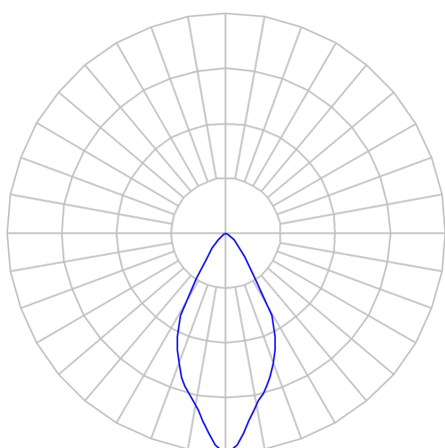

# CAPELLA EVO GB CIRCULAR EMBUTIR GESSO FACHO FIXO 60° 6W COBMAX 3000K IRC90 BRANCA

datasheet gerado em  
21-06-26

REF.: CAPELLA EVO GB-CI-EM-GE-FF160-6-COBMAX-30-90-X-B

A = 100mm | B = Ø95mm

**IMPORTANTE: ENSAIOS REALIZADOS A 25°C**

Aplicação	Ambiente interno
Instalação	Embutir Gesso
Altura	100
Largura	Ø95
IP	20
Corpo	Polímero injetado
Cor	Branca
Ótica principal	Refletor
Potência	6W
Fluxo Luminária	520lm
Intensidade	726cd
Eficácia	87lm/W
Facho	60°
CCT	3000K
IRC	>90
Tensão	220V ou Bivolt
Dimerização	Liga/Desliga, Dali, 0-10 ou Triac
Garantia	5 anos
UGR	Espaçamento 1m (4H/8H) - <1/<1
Tipo de LED	COBmax
Vida útil	50.000 (ta<25°C)
Eficácia do LED	169lm/W
Fluxo Luminoso do LED	913,2lm
Potência do LED	5,4W