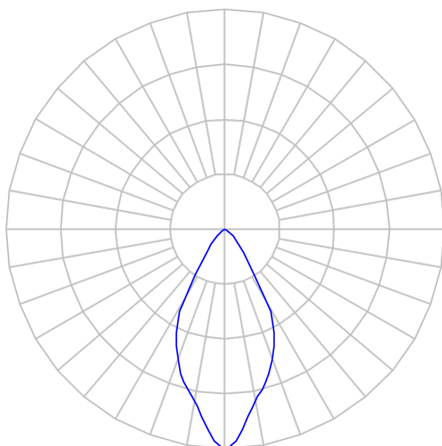

REF.: CAPELLA EVO GB-CI-EM-GE-FF160-6-COBMAX-30-90-X-B

Luminária circular de embutir em forro de gesso, 6W 3000K IRC>90. Corpo em polímero injetado. Acabamento branco. Controle óptico principal através de refletor facho 60°. Luminária grau de proteção IP-20. Driver corrente constante Liga/Desliga, Triac, 1-10V ou Dali (consultar condições). Tensão de trabalho 220V ou Bivolt.

Aplicação	Ambiente interno
Instalação	Embutir Gesso
Altura	100
Largura	Ø95
IP	20
Corpo	Polímero injetado
Cor	Branca
Ótica principal	Refletor
Potência	6W
Fluxo Luminária	520lm
Intensidade	726cd
Eficácia	87lm/W
Facho	60°
CCT	3000K
IRC	>90
Tensão	220V ou Bivolt
Dimerização	Liga/Desliga, Dali, 0-10 ou Triac
Garantia	5 anos
UGR	Espaçamento 1m (4H/8H) - <1/<1
Tipo de LED	COBmax
Vida útil	50.000 (ta<25°C)
Eficácia do LED	169lm/W
Fluxo Luminoso do LED	913,2lm
Potência do LED	5,4W

A = 100mm | B = Ø95mm

IMPORTANTE: ENSAIOS REALIZADOS A 25°C