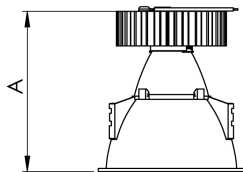

REF.: CAPELLA EVO GB-CI-EM-GE-FF160-6-COBMAX-30-90-X-B

Luminária circular de embutir em forro de gesso, 6W 3000K IRC>90. Corpo em polímero injetado. Acabamento branco. Controle óptico principal através de refletor facho 60°. Luminária grau de proteção IP-20. Driver corrente constante Liga/Desliga, Triac, 1-10V ou Dali (consultar condições). Tensão de trabalho 220V ou Bivolt.

Aplicação	Ambiente interno
Instalação	Embutir Gesso
Altura	100
Largura	Ø95
IP	20
Corpo	Polímero injetado
Cor	Branca
Ótica principal	Refletor
Potência	6W
Fluxo Luminária	520lm
Intensidade	726cd
Eficácia	87lm/W
Facho	60°
CCT	3000K
IRC	>90
Tensão	220V ou Bivolt
Dimerização	Liga/Desliga, Dali, 0-10 ou Triac
Garantia	5 anos
UGR	Espaçamento 1m (4H/8H) - <1/<1
Tipo de LED	COBmax
Vida útil	50.000 (ta<25°C)
Eficácia do LED	169lm/W
Fluxo Luminoso do LED	913,2lm
Potência do LED	5,4W

A = 100mm | B = Ø95mm

IMPORTANTE: ENSAIOS REALIZADOS A 25°C