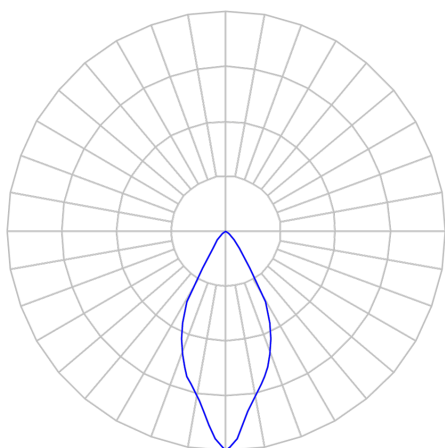

CAPELLA EVO GB CIRCULAR EMBUTIR GESSO FACHO FIXO 60° 6W COBMAX 3000K IRC90 PRETA

datasheet gerado em
21-06-26

REF.: CAPELLA EVO GB-CI-EM-GE-FF160-6-COBMAX-30-90-X-P

A = 100mm | B = Ø95mm

IMPORTANTE: ENSAIOS REALIZADOS A 25°C

Aplicação	Ambiente interno
Instalação	Embutir Gesso
Altura	100
Largura	Ø95
IP	20
Corpo	Polímero injetado
Cor	Preta
Ótica principal	Refletor
Potência	6W
Fluxo Luminária	490lm
Intensidade	796cd
Eficácia	82lm/W
Facho	60°
CCT	3000K
IRC	>90
Tensão	220V ou Bivolt
Dimerização	Liga/Desliga, Dali, 0-10 ou Triac
Garantia	5 anos
UGR	Espaçamento 1m (4H/8H) - <-1/<-1
Tipo de LED	COBmax
Vida útil	50.000 (ta<25°C)
Eficácia do LED	169lm/W
Fluxo Luminoso do LED	913,2lm
Potência do LED	5,4W