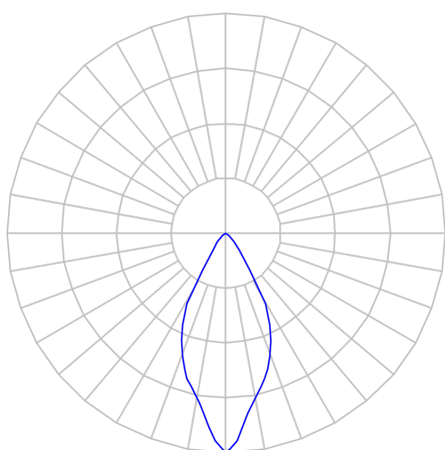

CAPELLA EVO GB CIRCULAR EMBUTIR GESSO FACHO FIXO 60° 6W COBMAX 3000K IRC90 PRETA

datasheet gerado em
21-06-26

REF.: CAPELLA EVO GB-CI-EM-GE-FF160-6-COBMAX-30-90-X-P

A = 100mm | B = Ø95mm

IMPORTANTE: ENSAIOS REALIZADOS A 25°C

Aplicação	Ambiente interno
Instalação	Embutir Gesso
Altura	100
Largura	Ø95
IP	20
Corpo	Polímero injetado
Cor	Preta
Ótica principal	Refletor
Potência	6W
Fluxo Luminária	490lm
Intensidade	796cd
Eficácia	82lm/W
Facho	60°
CCT	3000K
IRC	>90
Tensão	220V ou Bivolt
Dimerização	Liga/Desliga, Dali, 0-10 ou Triac
Garantia	5 anos
UGR	Espaçamento 1m (4H/8H) - <-1/<-1
Tipo de LED	COBmax
Vida útil	50.000 (ta<25°C)
Eficácia do LED	169lm/W
Fluxo Luminoso do LED	913,2lm
Potência do LED	5,4W