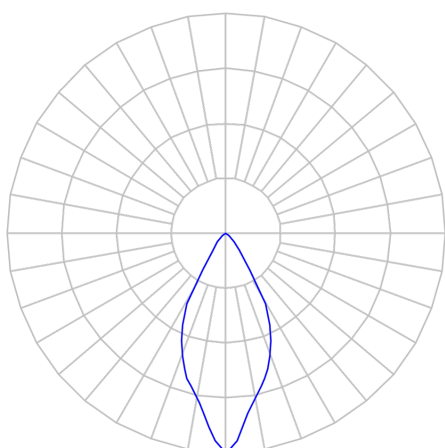

REF.: CAPELLA EVO GB-CI-EM-GE-FF160-6-COBMAX-30-90-X-P

Luminária circular de embutir em forro de gesso, 6W 3000K IRC>90. Corpo em polímero injetado. Acabamento preto. Controle óptico principal através de refletor facho 60°. Luminária grau de proteção IP-20. Driver corrente constante Liga/Desliga, Triac, 1-10V ou Dali (consultar condições). Tensão de trabalho 220V ou Bivolt.

Aplicação	Ambiente interno
Instalação	Embutir Gesso
Altura	100
Largura	Ø95
IP	20
Corpo	Polímero injetado
Cor	Preta
Ótica principal	Refletor
Potência	6W
Fluxo Luminária	490lm
Intensidade	796cd
Eficácia	82lm/W
Facho	60°
CCT	3000K
IRC	>90
Tensão	220V ou Bivolt
Dimerização	Liga/Desliga, Dali, 0-10 ou Triac
Garantia	5 anos
UGR	Espaçamento 1m (4H/8H) - <-1/<-1
Tipo de LED	COBmax
Vida útil	50.000 (ta<25°C)
Eficácia do LED	169lm/W
Fluxo Luminoso do LED	913,2lm
Potência do LED	5,4W

A = 100mm | B = Ø95mm

IMPORTANTE: ENSAIOS REALIZADOS A 25°C