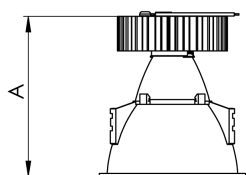

CAPELLA EVO GB CIRCULAR EMBUTIR GESSO FACHO FIXO 60° 6W COBMAX 3000K IRC90 PRETA

datasheet gerado em
21-06-26

REF.: CAPELLA EVO GB-CI-EM-GE-FF160-6-COBMAX-30-90-X-P

A = 100mm | B = Ø95mm

IMPORTANTE: ENSAIOS REALIZADOS A 25°C

Aplicação	Ambiente interno
Instalação	Embutir Gesso
Altura	100
Largura	Ø95
IP	20
Corpo	Polímero injetado
Cor	Preta
Ótica principal	Refletor
Potência	6W
Fluxo Luminária	490lm
Intensidade	796cd
Eficácia	82lm/W
Facho	60°
CCT	3000K
IRC	>90
Tensão	220V ou Bivolt
Dimerização	Liga/Desliga, Dali, 0-10 ou Triac
Garantia	5 anos
UGR	Espaçamento 1m (4H/8H) - <-1/<-1
Tipo de LED	COBmax
Vida útil	50.000 (ta<25°C)
Eficácia do LED	169lm/W
Fluxo Luminoso do LED	913,2lm
Potência do LED	5,4W