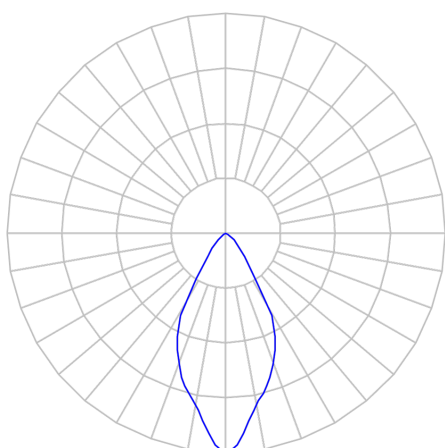

REF.: CAPELLA EVO GB-CI-EM-GE-FF160-6-COBMAX-40-90-X-B

Luminária circular de embutir em forro de gesso, 6W 4000K IRC>90. Corpo em polímero injetado. Acabamento branco. Controle óptico principal através de refletor facho 60°. Luminária grau de proteção IP-20. Driver corrente constante Liga/Desliga, Triac, 1-10V ou Dali (consultar condições). Tensão de trabalho 220V ou Bivolt.

Aplicação	Ambiente interno
Instalação	Embutir Gesso
Altura	100
Largura	Ø95
IP	20
Corpo	Polímero injetado
Cor	Branca
Ótica principal	Refletor
Potência	6W
Fluxo Luminária	538lm
Intensidade	752cd
Eficácia	90lm/W
Facho	60°
CCT	4000K
IRC	>90
Tensão	220V ou Bivolt
Dimerização	Liga/Desliga, Dali, 0-10 ou Triac
Garantia	5 anos
UGR	Espaçamento 1m (4H/8H) - <1/<1
Tipo de LED	COBmax
Vida útil	50.000 (ta<25°C)
Eficácia do LED	175lm/W
Fluxo Luminoso do LED	945,6lm
Potência do LED	5,4W

A = 100mm | B = Ø95mm

IMPORTANTE: ENSAIOS REALIZADOS A 25°C