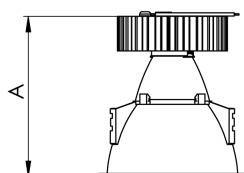

REF.: CAPELLA EVO GB-CI-EM-GE-FF160-6-COBMAX-40-90-X-B

Luminária circular de embutir em forro de gesso, 6W 4000K IRC>90. Corpo em polímero injetado. Acabamento branco. Controle óptico principal através de refletor facho 60°. Luminária grau de proteção IP-20. Driver corrente constante Liga/Desliga, Triac, 1-10V ou Dali (consultar condições). Tensão de trabalho 220V ou Bivolt.

Aplicação	Ambiente interno
Instalação	Embutir Gesso
Altura	100
Largura	Ø95
IP	20
Corpo	Polímero injetado
Cor	Branca
Ótica principal	Refletor
Potência	6W
Fluxo Luminária	538lm
Intensidade	752cd
Eficácia	90lm/W
Facho	60°
CCT	4000K
IRC	>90
Tensão	220V ou Bivolt
Dimerização	Liga/Desliga, Dali, 0-10 ou Triac
Garantia	5 anos
UGR	Espaçamento 1m (4H/8H) - <1/<1
Tipo de LED	COBmax
Vida útil	50.000 (ta<25°C)
Eficácia do LED	175lm/W
Fluxo Luminoso do LED	945,6lm
Potência do LED	5,4W

A = 100mm | B = Ø95mm

IMPORTANTE: ENSAIOS REALIZADOS A 25°C