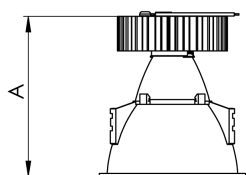

CAPELLA EVO GB CIRCULAR EMBUTIR GESSO FACHO FIXO 60° 6W COBMAX 4000K IRC90 BRANCA

datasheet gerado em
21-06-26

REF.: CAPELLA EVO GB-CI-EM-GE-FF160-6-COBMAX-40-90-X-B

A = 100mm | B = Ø95mm

IMPORTANTE: ENSAIOS REALIZADOS A 25°C

Aplicação	Ambiente interno
Instalação	Embutir Gesso
Altura	100
Largura	Ø95
IP	20
Corpo	Polímero injetado
Cor	Branca
Ótica principal	Refletor
Potência	6W
Fluxo Luminária	538lm
Intensidade	752cd
Eficácia	90lm/W
Facho	60°
CCT	4000K
IRC	>90
Tensão	220V ou Bivolt
Dimerização	Liga/Desliga, Dali, 0-10 ou Triac
Garantia	5 anos
UGR	Espaçamento 1m (4H/8H) - <1/<1
Tipo de LED	COBmax
Vida útil	50.000 (ta<25°C)
Eficácia do LED	175lm/W
Fluxo Luminoso do LED	945,6lm
Potência do LED	5,4W