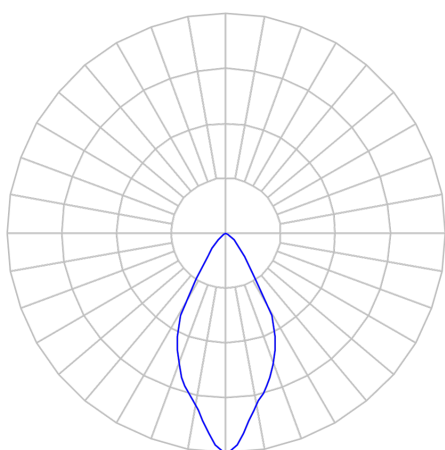

CAPELLA EVO GB CIRCULAR EMBUTIR GESSO FACHO FIXO 60° 6W COBMAX 4000K IRC90 BRANCA

datasheet gerado em
21-06-26

REF.: CAPELLA EVO GB-CI-EM-GE-FF160-6-COBMAX-40-90-X-B

A = 100mm | B = Ø95mm

IMPORTANTE: ENSAIOS REALIZADOS A 25°C

Aplicação	Ambiente interno
Instalação	Embutir Gesso
Altura	100
Largura	Ø95
IP	20
Corpo	Polímero injetado
Cor	Branca
Ótica principal	Refletor
Potência	6W
Fluxo Luminária	538lm
Intensidade	752cd
Eficácia	90lm/W
Facho	60°
CCT	4000K
IRC	>90
Tensão	220V ou Bivolt
Dimerização	Liga/Desliga, Dali, 0-10 ou Triac
Garantia	5 anos
UGR	Espaçamento 1m (4H/8H) - <1/<1
Tipo de LED	COBmax
Vida útil	50.000 (ta<25°C)
Eficácia do LED	175lm/W
Fluxo Luminoso do LED	945,6lm
Potência do LED	5,4W