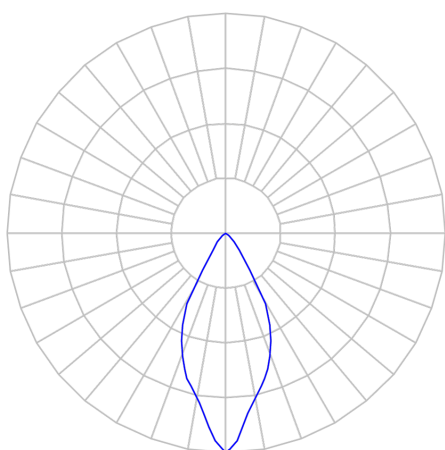

CAPELLA EVO GB CIRCULAR EMBUTIR GESSO FACHO FIXO 60° 6W COBMAX 4000K IRC90 PRETA

datasheet gerado em
21-06-26

REF.: CAPELLA EVO GB-CI-EM-GE-FF160-6-COBMAX-40-90-X-P

A = 100mm | B = Ø95mm

IMPORTANTE: ENSAIOS REALIZADOS A 25°C

Aplicação	Ambiente interno
Instalação	Embutir Gesso
Altura	100
Largura	Ø95
IP	20
Corpo	Polímero injetado
Cor	Preta
Ótica principal	Refletor
Potência	6W
Fluxo Luminária	507lm
Intensidade	824cd
Eficácia	85lm/W
Facho	60°
CCT	4000K
IRC	>90
Tensão	220V ou Bivolt
Dimerização	Liga/Desliga, Dali, 0-10 ou Triac
Garantia	5 anos
UGR	Espaçamento 1m (4H/8H) - <-1/<-1
Tipo de LED	COBmax
Vida útil	50.000 (ta<25°C)
Eficácia do LED	175lm/W
Fluxo Luminoso do LED	945,6lm
Potência do LED	5,4W