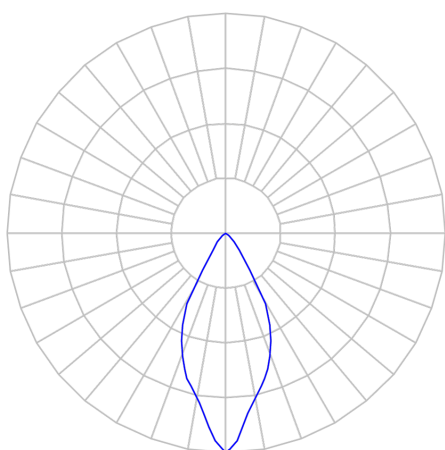

# CAPELLA EVO GB CIRCULAR EMBUTIR GESSO FACHO FIXO 60° 6W COBMAX 4000K IRC90 PRETA

datasheet gerado em  
21-06-26

REF.: CAPELLA EVO GB-CI-EM-GE-FF160-6-COBMAX-40-90-X-P

A = 100mm | B = Ø95mm

IMPORTANTE: ENSAIOS REALIZADOS A 25°C

Aplicação	Ambiente interno
Instalação	Embutir Gesso
Altura	100
Largura	Ø95
IP	20
Corpo	Polímero injetado
Cor	Preta
Ótica principal	Refletor
Potência	6W
Fluxo Luminária	507lm
Intensidade	824cd
Eficácia	85lm/W
Facho	60°
CCT	4000K
IRC	>90
Tensão	220V ou Bivolt
Dimerização	Liga/Desliga, Dali, 0-10 ou Triac
Garantia	5 anos
UGR	Espaçamento 1m (4H/8H) - <-1/<-1
Tipo de LED	COBmax
Vida útil	50.000 (ta<25°C)
Eficácia do LED	175lm/W
Fluxo Luminoso do LED	945,6lm
Potência do LED	5,4W