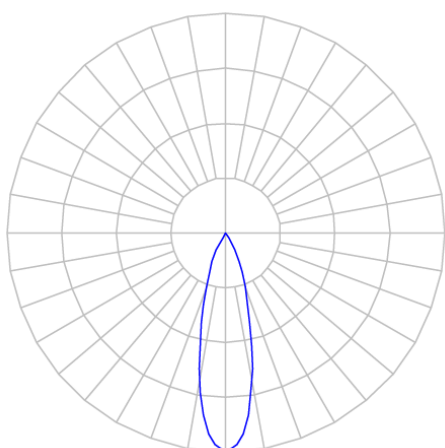

REF.: CAPELLA EVO-CI-EM-GE-FF125-6-COBCOMFY-25-95-X-B

Luminária circular de embutir em forro de gesso, 6W 2500K IRC>95. Corpo em polímero injetado. Acabamento branco. Controle óptico principal através de refletor facho 25°. Luminária grau de proteção IP-20. Driver corrente constante Liga/Desliga, Triac, 1-10V ou Dali (consultar condições). Tensão de trabalho 220V ou Bivolt.

Aplicação	Ambiente interno
Instalação	Embutir Gesso
Altura	105
Largura	Ø95
IP	20
Corpo	Polímero injetado
Cor	Branca
Ótica principal	Refletor
Potência	6W
Fluxo Luminária	398lm
Intensidade	1385cd
Eficácia	66lm/W
Facho	25°
CCT	2500K
IRC	>95
Tensão	220V ou Bivolt
Dimerização	Liga/Desliga, Dali, 0-10 ou Triac
Garantia	5 anos
UGR	Espaçamento 1m (4H/8H) - <0/<0
Tipo de LED	COBcomfy
Vida útil	50.000 (ta<25°C)
Eficácia do LED	115lm/W
Fluxo Luminoso do LED	483lm
Potência do LED	4,2W

A = 105mm | B = Ø95mm

IMPORTANTE: ENSAIOS REALIZADOS A 25°C