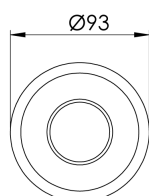

REF.: CAPELLA EVO-CI-EM-GE-FF125-6-COBCOMFY-25-95-X-B

Luminária circular de embutir em forro de gesso, 6W 2500K IRC>95. Corpo em polímero injetado. Acabamento branco. Controle óptico principal através de refletor facho 25°. Luminária grau de proteção IP-20. Driver corrente constante Liga/Desliga, Triac, 1-10V ou Dali (consultar condições). Tensão de trabalho 220V ou Bivolt.

Aplicação	Ambiente interno
Instalação	Embutir Gesso
Altura	105
Largura	Ø95
IP	20
Corpo	Polímero injetado
Cor	Branca
Ótica principal	Refletor
Potência	6W
Fluxo Luminária	398lm
Intensidade	1385cd
Eficácia	66lm/W
Facho	25°
CCT	2500K
IRC	>95
Tensão	220V ou Bivolt
Dimerização	Liga/Desliga, Dali, 0-10 ou Triac
Garantia	5 anos
UGR	Espaçamento 1m (4H/8H) - <0/<0
Tipo de LED	COBcomfy
Vida útil	50.000 (ta<25°C)
Eficácia do LED	115lm/W
Fluxo Luminoso do LED	483lm
Potência do LED	4,2W

A = 105mm | B = Ø95mm

IMPORTANTE: ENSAIOS REALIZADOS A 25°C