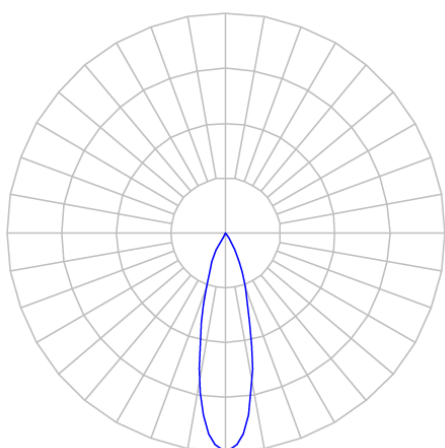

CAPELLA EVO CIRCULAR EMBUTIR GESSO FACHO FIXO 25° 6W COBCOMFY 2500K IRC95 BRANCA

datasheet gerado em
20-06-26

REF.: CAPELLA EVO-CI-EM-GE-FF125-6-COBCOMFY-25-95-X-B

A = 105mm | B = Ø95mm

IMPORTANTE: ENSAIOS REALIZADOS A 25°C

Aplicação	Ambiente interno
Instalação	Embutir Gesso
Altura	105
Largura	Ø95
IP	20
Corpo	Polímero injetado
Cor	Branca
Ótica principal	Refletor
Potência	6W
Fluxo Luminária	398lm
Intensidade	1385cd
Eficácia	66lm/W
Facho	25°
CCT	2500K
IRC	>95
Tensão	220V ou Bivolt
Dimerização	Liga/Desliga, Dali, 0-10 ou Triac
Garantia	5 anos
UGR	Espaçamento 1m (4H/8H) - <0/<0
Tipo de LED	COBcomfy
Vida útil	50.000 (ta<25°C)
Eficácia do LED	115lm/W
Fluxo Luminoso do LED	483lm
Potência do LED	4,2W