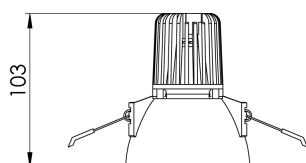

REF.: CAPELLA EVO-CI-EM-GE-FF125-6-COBCOMFY-25-95-X-B

Luminária circular de embutir em forro de gesso, 6W 2500K IRC>95. Corpo em polímero injetado. Acabamento branco. Controle óptico principal através de refletor facho 25°. Luminária grau de proteção IP-20. Driver corrente constante Liga/Desliga, Triac, 1-10V ou Dali (consultar condições). Tensão de trabalho 220V ou Bivolt.

Aplicação	Ambiente interno
Instalação	Embutir Gesso
Altura	105
Largura	Ø95
IP	20
Corpo	Polímero injetado
Cor	Branca
Ótica principal	Refletor
Potência	6W
Fluxo Luminária	398lm
Intensidade	1385cd
Eficácia	66lm/W
Facho	25°
CCT	2500K
IRC	>95
Tensão	220V ou Bivolt
Dimerização	Liga/Desliga, Dali, 0-10 ou Triac
Garantia	5 anos
UGR	Espaçamento 1m (4H/8H) - <0/<0
Tipo de LED	COBcomfy
Vida útil	50.000 (ta<25°C)
Eficácia do LED	115lm/W
Fluxo Luminoso do LED	483lm
Potência do LED	4,2W

A = 105mm | B = Ø95mm

IMPORTANTE: ENSAIOS REALIZADOS A 25°C