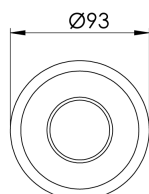

CAPELLA EVO CIRCULAR EMBUTIR GESSO FACHO FIXO 25° 6W COBCOMFY 2500K IRC95 BRANCA

datasheet gerado em
20-06-26

REF.: CAPELLA EVO-CI-EM-GE-FF125-6-COBCOMFY-25-95-X-B

A = 105mm | B = Ø95mm

IMPORTANTE: ENSAIOS REALIZADOS A 25°C

Aplicação	Ambiente interno
Instalação	Embutir Gesso
Altura	105
Largura	Ø95
IP	20
Corpo	Polímero injetado
Cor	Branca
Ótica principal	Refletor
Potência	6W
Fluxo Luminária	398lm
Intensidade	1385cd
Eficácia	66lm/W
Facho	25°
CCT	2500K
IRC	>95
Tensão	220V ou Bivolt
Dimerização	Liga/Desliga, Dali, 0-10 ou Triac
Garantia	5 anos
UGR	Espaçamento 1m (4H/8H) - <0/<0
Tipo de LED	COBcomfy
Vida útil	50.000 (ta<25°C)
Eficácia do LED	115lm/W
Fluxo Luminoso do LED	483lm
Potência do LED	4,2W