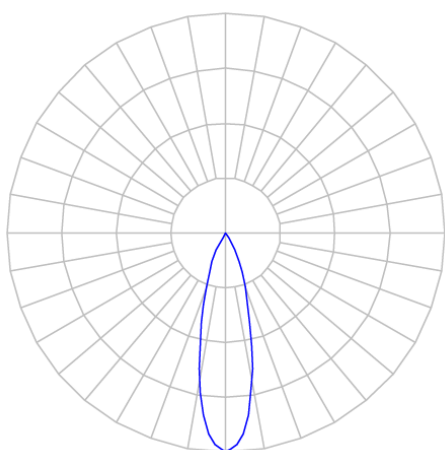

REF.: CAPELLA EVO-CI-EM-GE-FF125-6-COBCOMFY-25-95-X-B

A = 105mm | B = Ø95mm

IMPORTANTE: ENSAIOS REALIZADOS A 25°C

Aplicação	Ambiente interno
Instalação	Embutir Gesso
Altura	105
Largura	Ø95
IP	20
Corpo	Polímero injetado
Cor	Branca
Ótica principal	Refletor
Potência	6W
Fluxo Luminária	398lm
Intensidade	1385cd
Eficácia	66lm/W
Facho	25°
CCT	2500K
IRC	>95
Tensão	220V ou Bivolt
Dimerização	Liga/Desliga, Dali, 0-10 ou Triac
Garantia	5 anos
UGR	Espaçamento 1m (4H/8H) - <0/<0
Tipo de LED	COBcomfy
Vida útil	50.000 (ta<25°C)
Eficácia do LED	115lm/W
Fluxo Luminoso do LED	483lm
Potência do LED	4,2W