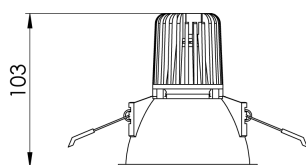

CAPELLA EVO CIRCULAR EMBUTIR GESSO FACHO FIXO 25° 6W COBCOMFY 2500K IRC95 BRANCA

datasheet gerado em
20-06-26

REF.: CAPELLA EVO-CI-EM-GE-FF125-6-COBCOMFY-25-95-X-B

A = 105mm | B = Ø95mm

IMPORTANTE: ENSAIOS REALIZADOS A 25°C

Aplicação	Ambiente interno
Instalação	Embutir Gesso
Altura	105
Largura	Ø95
IP	20
Corpo	Polímero injetado
Cor	Branca
Ótica principal	Refletor
Potência	6W
Fluxo Luminária	398lm
Intensidade	1385cd
Eficácia	66lm/W
Facho	25°
CCT	2500K
IRC	>95
Tensão	220V ou Bivolt
Dimerização	Liga/Desliga, Dali, 0-10 ou Triac
Garantia	5 anos
UGR	Espaçamento 1m (4H/8H) - <0/<0
Tipo de LED	COBcomfy
Vida útil	50.000 (ta<25°C)
Eficácia do LED	115lm/W
Fluxo Luminoso do LED	483lm
Potência do LED	4,2W