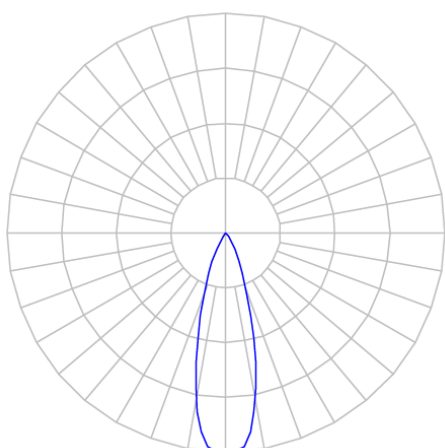

REF.: CAPELLA EVO-CI-EM-GE-FF125-6-COBCOMFY-25-95-X-P

Luminária circular de embutir em forro de gesso, 6W 2500K IRC>95. Corpo em polímero injetado. Acabamento preto. Controle óptico principal através de refletor facho 25°. Luminária grau de proteção IP-20. Driver corrente constante Liga/Desliga, Triac, 1-10V ou Dali (consultar condições). Tensão de trabalho 220V ou Bivolt.

Aplicação	Ambiente interno
Instalação	Embutir Gesso
Altura	105
Largura	Ø95
IP	20
Corpo	Polímero injetado
Cor	Preta
Ótica principal	Refletor
Potência	6W
Fluxo Luminária	391lm
Intensidade	1211cd
Eficácia	65lm/W
Facho	25°
CCT	2500K
IRC	>95
Tensão	220V ou Bivolt
Dimerização	Liga/Desliga, Dali, 0-10 ou Triac
Garantia	5 anos
UGR	Espaçamento 1m (4H/8H) - <0/<0
Tipo de LED	COBcomfy
Vida útil	50.000 (ta<25°C)
Eficácia do LED	115lm/W
Fluxo Luminoso do LED	483lm
Potência do LED	4,2W

A = 105mm | B = Ø95mm

IMPORTANTE: ENSAIOS REALIZADOS A 25°C