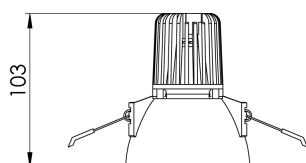

REF.: CAPELLA EVO-CI-EM-GE-FF125-6-COBCOMFY-25-95-X-P

Luminária circular de embutir em forro de gesso, 6W 2500K IRC>95. Corpo em polímero injetado. Acabamento preto. Controle óptico principal através de refletor facho 25°. Luminária grau de proteção IP-20. Driver corrente constante Liga/Desliga, Triac, 1-10V ou Dali (consultar condições). Tensão de trabalho 220V ou Bivolt.

Aplicação	Ambiente interno
Instalação	Embutir Gesso
Altura	105
Largura	Ø95
IP	20
Corpo	Polímero injetado
Cor	Preta
Ótica principal	Refletor
Potência	6W
Fluxo Luminária	391lm
Intensidade	1211cd
Eficácia	65lm/W
Facho	25°
CCT	2500K
IRC	>95
Tensão	220V ou Bivolt
Dimerização	Liga/Desliga, Dali, 0-10 ou Triac
Garantia	5 anos
UGR	Espaçamento 1m (4H/8H) - <0/<0
Tipo de LED	COBcomfy
Vida útil	50.000 (ta<25°C)
Eficácia do LED	115lm/W
Fluxo Luminoso do LED	483lm
Potência do LED	4,2W

A = 105mm | B = Ø95mm

IMPORTANTE: ENSAIOS REALIZADOS A 25°C