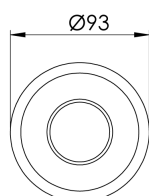

REF.: CAPELLA EVO-CI-EM-GE-FF125-6-COBCOMFY-25-95-X-P

Luminária circular de embutir em forro de gesso, 6W 2500K IRC>95. Corpo em polímero injetado. Acabamento preto. Controle óptico principal através de refletor facho 25°. Luminária grau de proteção IP-20. Driver corrente constante Liga/Desliga, Triac, 1-10V ou Dali (consultar condições). Tensão de trabalho 220V ou Bivolt.

Aplicação	Ambiente interno
Instalação	Embutir Gesso
Altura	105
Largura	Ø95
IP	20
Corpo	Polímero injetado
Cor	Preta
Ótica principal	Refletor
Potência	6W
Fluxo Luminária	391lm
Intensidade	1211cd
Eficácia	65lm/W
Facho	25°
CCT	2500K
IRC	>95
Tensão	220V ou Bivolt
Dimerização	Liga/Desliga, Dali, 0-10 ou Triac
Garantia	5 anos
UGR	Espaçamento 1m (4H/8H) - <0/<0
Tipo de LED	COBcomfy
Vida útil	50.000 (ta<25°C)
Eficácia do LED	115lm/W
Fluxo Luminoso do LED	483lm
Potência do LED	4,2W

A = 105mm | B = Ø95mm

IMPORTANTE: ENSAIOS REALIZADOS A 25°C