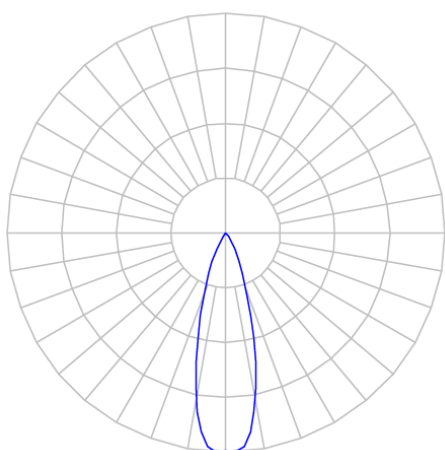

CAPELLA EVO CIRCULAR EMBUTIR GESSO FACHO FIXO 25° 6W COBCOMFY 2500K IRC95 PRETA

datasheet gerado em
20-06-26

REF.: CAPELLA EVO-CI-EM-GE-FF125-6-COBCOMFY-25-95-X-P

A = 105mm | B = Ø95mm

IMPORTANTE: ENSAIOS REALIZADOS A 25°C

Aplicação	Ambiente interno
Instalação	Embutir Gesso
Altura	105
Largura	Ø95
IP	20
Corpo	Polímero injetado
Cor	Preta
Ótica principal	Refletor
Potência	6W
Fluxo Luminária	391lm
Intensidade	1211cd
Eficácia	65lm/W
Facho	25°
CCT	2500K
IRC	>95
Tensão	220V ou Bivolt
Dimerização	Liga/Desliga, Dali, 0-10 ou Triac
Garantia	5 anos
UGR	Espaçamento 1m (4H/8H) - <0/<0
Tipo de LED	COBcomfy
Vida útil	50.000 (ta<25°C)
Eficácia do LED	115lm/W
Fluxo Luminoso do LED	483lm
Potência do LED	4,2W