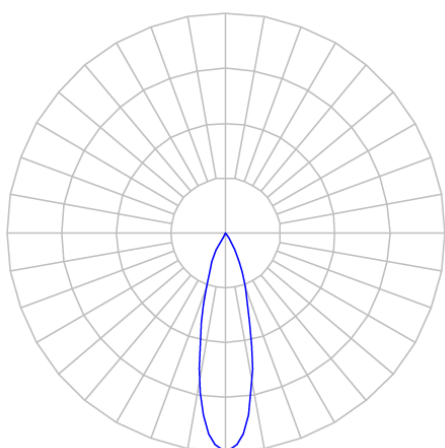

REF.: CAPELLA EVO-CI-EM-GE-FF125-6-COBCOMFY-30-95-X-B

A = 105mm | B = Ø95mm

IMPORTANTE: ENSAIOS REALIZADOS A 25°C

Aplicação	Ambiente interno
Instalação	Embutir Gesso
Altura	105
Largura	Ø95
IP	20
Corpo	Polímero injetado
Cor	Branca
Ótica principal	Refletor
Potência	6W
Fluxo Luminária	467lm
Intensidade	1626cd
Eficácia	78lm/W
Facho	25°
CCT	3000K
IRC	>95
Tensão	220V ou Bivolt
Dimerização	Liga/Desliga, Dali, 0-10 ou Triac
Garantia	5 anos
UGR	Espaçamento 1m (4H/8H) - <0/<0
Tipo de LED	COBcomfy
Vida útil	50.000 (ta<25°C)
Eficácia do LED	120lm/W
Fluxo Luminoso do LED	502lm
Potência do LED	4,2W