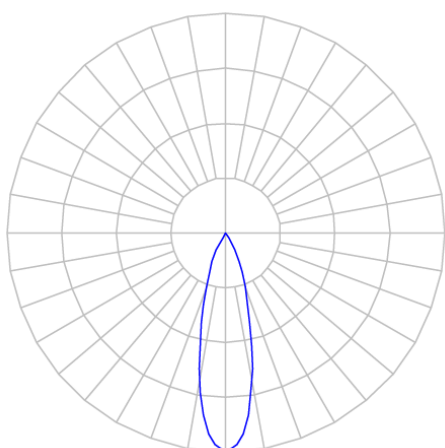

REF.: CAPELLA EVO-CI-EM-GE-FF125-6-COBCOMFY-30-95-X-B

Luminária circular de embutir em forro de gesso, 6W 3000K IRC>95. Corpo em polímero injetado. Acabamento branco. Controle óptico principal através de refletor facho 25°. Luminária grau de proteção IP-20. Driver corrente constante Liga/Desliga, Triac, 1-10V ou Dali (consultar condições). Tensão de trabalho 220V ou Bivolt.

Aplicação	Ambiente interno
Instalação	Embutir Gesso
Altura	105
Largura	Ø95
IP	20
Corpo	Polímero injetado
Cor	Branca
Ótica principal	Refletor
Potência	6W
Fluxo Luminária	467lm
Intensidade	1626cd
Eficácia	78lm/W
Facho	25°
CCT	3000K
IRC	>95
Tensão	220V ou Bivolt
Dimerização	Liga/Desliga, Dali, 0-10 ou Triac
Garantia	5 anos
UGR	Espaçamento 1m (4H/8H) - <0/<0
Tipo de LED	COBcomfy
Vida útil	50.000 (ta<25°C)
Eficácia do LED	120lm/W
Fluxo Luminoso do LED	502lm
Potência do LED	4,2W

A = 105mm | B = Ø95mm

IMPORTANTE: ENSAIOS REALIZADOS A 25°C