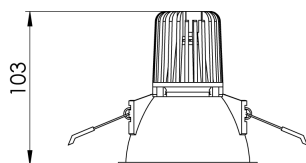

REF.: CAPELLA EVO-CI-EM-GE-FF125-6-COBCOMFY-30-95-X-B

Luminária circular de embutir em forro de gesso, 6W 3000K IRC>95. Corpo em polímero injetado. Acabamento branco. Controle óptico principal através de refletor facho 25°. Luminária grau de proteção IP-20. Driver corrente constante Liga/Desliga, Triac, 1-10V ou Dali (consultar condições). Tensão de trabalho 220V ou Bivolt.

Aplicação	Ambiente interno
Instalação	Embutir Gesso
Altura	105
Largura	Ø95
IP	20
Corpo	Polímero injetado
Cor	Branca
Ótica principal	Refletor
Potência	6W
Fluxo Luminária	467lm
Intensidade	1626cd
Eficácia	78lm/W
Facho	25°
CCT	3000K
IRC	>95
Tensão	220V ou Bivolt
Dimerização	Liga/Desliga, Dali, 0-10 ou Triac
Garantia	5 anos
UGR	Espaçamento 1m (4H/8H) - <0/<0
Tipo de LED	COBcomfy
Vida útil	50.000 (ta<25°C)
Eficácia do LED	120lm/W
Fluxo Luminoso do LED	502lm
Potência do LED	4,2W

A = 105mm | B = Ø95mm

IMPORTANTE: ENSAIOS REALIZADOS A 25°C