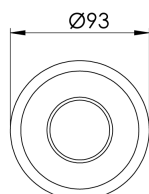

REF.: CAPELLA EVO-CI-EM-GE-FF125-6-COBCOMFY-30-95-X-P

A = 105mm | B = Ø95mm

IMPORTANTE: ENSAIOS REALIZADOS A 25°C

Aplicação	Ambiente interno
Instalação	Embutir Gesso
Altura	105
Largura	Ø95
IP	20
Corpo	Polímero injetado
Cor	Preta
Ótica principal	Refletor
Potência	6W
Fluxo Luminária	458lm
Intensidade	1421cd
Eficácia	76lm/W
Facho	25°
CCT	3000K
IRC	>95
Tensão	220V ou Bivolt
Dimerização	Liga/Desliga, Dali, 0-10 ou Triac
Garantia	5 anos
UGR	Espaçamento 1m (4H/8H) - <0/<0
Tipo de LED	COBcomfy
Vida útil	50.000 (ta<25°C)
Eficácia do LED	120lm/W
Fluxo Luminoso do LED	502lm
Potência do LED	4,2W