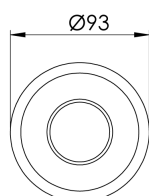

REF.: CAPELLA EVO-CI-EM-GE-FF125-6-COBCOMFY-30-95-X-P

Luminária circular de embutir em forro de gesso, 6W 3000K IRC>95. Corpo em polímero injetado. Acabamento preto. Controle óptico principal através de refletor facho 25°. Luminária grau de proteção IP-20. Driver corrente constante Liga/Desliga, Triac, 1-10V ou Dali (consultar condições). Tensão de trabalho 220V ou Bivolt.

Aplicação	Ambiente interno
Instalação	Embutir Gesso
Altura	105
Largura	Ø95
IP	20
Corpo	Polímero injetado
Cor	Preta
Ótica principal	Refletor
Potência	6W
Fluxo Luminária	458lm
Intensidade	1421cd
Eficácia	76lm/W
Facho	25°
CCT	3000K
IRC	>95
Tensão	220V ou Bivolt
Dimerização	Liga/Desliga, Dali, 0-10 ou Triac
Garantia	5 anos
UGR	Espaçamento 1m (4H/8H) - <0/<0
Tipo de LED	COBcomfy
Vida útil	50.000 (ta<25°C)
Eficácia do LED	120lm/W
Fluxo Luminoso do LED	502lm
Potência do LED	4,2W

A = 105mm | B = Ø95mm

IMPORTANTE: ENSAIOS REALIZADOS A 25°C