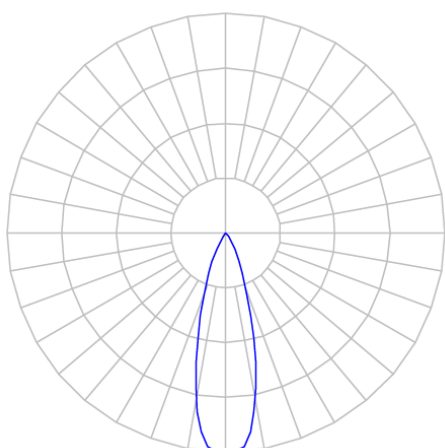

REF.: CAPELLA EVO-CI-EM-GE-FF125-6-COBCOMFY-30-95-X-P

Luminária circular de embutir em forro de gesso, 6W 3000K IRC>95. Corpo em polímero injetado. Acabamento preto. Controle óptico principal através de refletor facho 25°. Luminária grau de proteção IP-20. Driver corrente constante Liga/Desliga, Triac, 1-10V ou Dali (consultar condições). Tensão de trabalho 220V ou Bivolt.

Aplicação	Ambiente interno
Instalação	Embutir Gesso
Altura	105
Largura	Ø95
IP	20
Corpo	Polímero injetado
Cor	Preta
Ótica principal	Refletor
Potência	6W
Fluxo Luminária	458lm
Intensidade	1421cd
Eficácia	76lm/W
Facho	25°
CCT	3000K
IRC	>95
Tensão	220V ou Bivolt
Dimerização	Liga/Desliga, Dali, 0-10 ou Triac
Garantia	5 anos
UGR	Espaçamento 1m (4H/8H) - <0/<0
Tipo de LED	COBcomfy
Vida útil	50.000 (ta<25°C)
Eficácia do LED	120lm/W
Fluxo Luminoso do LED	502lm
Potência do LED	4,2W

A = 105mm | B = Ø95mm

IMPORTANTE: ENSAIOS REALIZADOS A 25°C