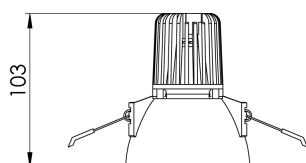

REF.: CAPELLA EVO-CI-EM-GE-FF125-6-COBCOMFY-30-95-X-P

Luminária circular de embutir em forro de gesso, 6W 3000K IRC>95. Corpo em polímero injetado. Acabamento preto. Controle óptico principal através de refletor facho 25°. Luminária grau de proteção IP-20. Driver corrente constante Liga/Desliga, Triac, 1-10V ou Dali (consultar condições). Tensão de trabalho 220V ou Bivolt.

Aplicação	Ambiente interno
Instalação	Embutir Gesso
Altura	105
Largura	Ø95
IP	20
Corpo	Polímero injetado
Cor	Preta
Ótica principal	Refletor
Potência	6W
Fluxo Luminária	458lm
Intensidade	1421cd
Eficácia	76lm/W
Facho	25°
CCT	3000K
IRC	>95
Tensão	220V ou Bivolt
Dimerização	Liga/Desliga, Dali, 0-10 ou Triac
Garantia	5 anos
UGR	Espaçamento 1m (4H/8H) - <0/<0
Tipo de LED	COBcomfy
Vida útil	50.000 (ta<25°C)
Eficácia do LED	120lm/W
Fluxo Luminoso do LED	502lm
Potência do LED	4,2W

A = 105mm | B = Ø95mm

IMPORTANTE: ENSAIOS REALIZADOS A 25°C