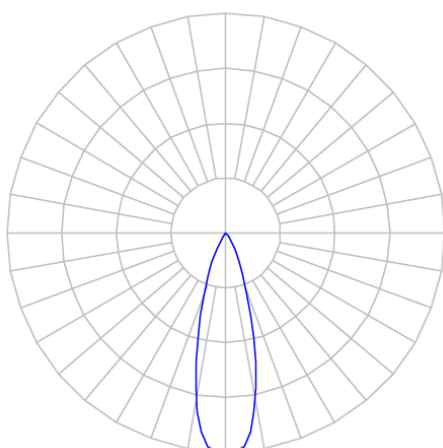

REF.: CAPELLA EVO-CI-EM-GE-FF125-6-COBCOMFY-30-95-X-P

A = 105mm | B = Ø95mm

IMPORTANTE: ENSAIOS REALIZADOS A 25°C

Aplicação	Ambiente interno
Instalação	Embutir Gesso
Altura	105
Largura	Ø95
IP	20
Corpo	Polímero injetado
Cor	Preta
Ótica principal	Refletor
Potência	6W
Fluxo Luminária	458lm
Intensidade	1421cd
Eficácia	76lm/W
Facho	25°
CCT	3000K
IRC	>95
Tensão	220V ou Bivolt
Dimerização	Liga/Desliga, Dali, 0-10 ou Triac
Garantia	5 anos
UGR	Espaçamento 1m (4H/8H) - <0/<0
Tipo de LED	COBcomfy
Vida útil	50.000 (ta<25°C)
Eficácia do LED	120lm/W
Fluxo Luminoso do LED	502lm
Potência do LED	4,2W