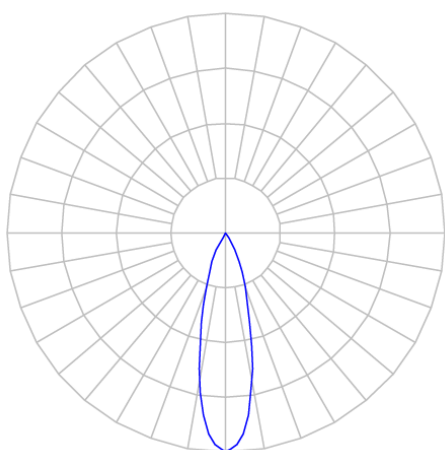

# CAPELLA EVO CIRCULAR EMBUTIR GESSO FACHO FIXO 25° 6W COBMAX 2700K IRC90 BRANCA

datasheet gerado em  
20-06-26

REF.: CAPELLA EVO-CI-EM-GE-FF125-6-COBMAX-27-90-X-B

A = 105mm | B = Ø95mm

**IMPORTANTE: ENSAIOS REALIZADOS A 25°C**

Aplicação	Ambiente interno
Instalação	Embutir Gesso
Altura	105
Largura	Ø95
IP	20
Corpo	Polímero injetado
Cor	Branca
Ótica principal	Refletor
Potência	6W
Fluxo Luminária	557lm
Intensidade	1939cd
Eficácia	93lm/W
Facho	25°
CCT	2700K
IRC	>90
Tensão	220V ou Bivolt
Dimerização	Liga/Desliga, Dali, 0-10 ou Triac
Garantia	5 anos
UGR	Espaçamento 1m (4H/8H) - <1/<1
Tipo de LED	COBmax
Vida útil	50.000 (ta<25°C)
Eficácia do LED	146lm/W
Fluxo Luminoso do LED	583lm
Potência do LED	4W