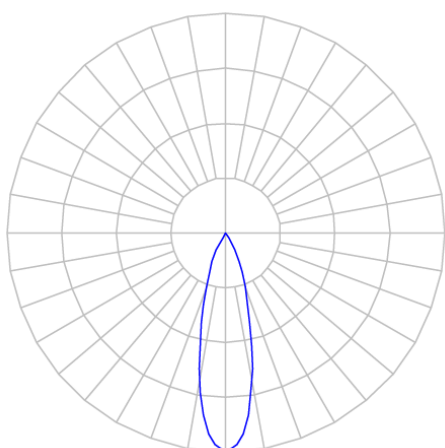

REF.: CAPELLA EVO-CI-EM-GE-FF125-6-COBMAX-27-90-X-B

Luminária circular de embutir em forro de gesso, 6W 2700K IRC>90. Corpo em polímero injetado. Acabamento branco. Controle óptico principal através de refletor facho 25°. Luminária grau de proteção IP-20. Driver corrente constante Liga/Desliga, Triac, 1-10V ou Dali (consultar condições). Tensão de trabalho 220V ou Bivolt.

Aplicação	Ambiente interno
Instalação	Embutir Gesso
Altura	105
Largura	Ø95
IP	20
Corpo	Polímero injetado
Cor	Branca
Ótica principal	Refletor
Potência	6W
Fluxo Luminária	557lm
Intensidade	1939cd
Eficácia	93lm/W
Facho	25°
CCT	2700K
IRC	>90
Tensão	220V ou Bivolt
Dimerização	Liga/Desliga, Dali, 0-10 ou Triac
Garantia	5 anos
UGR	Espaçamento 1m (4H/8H) - <1/<1
Tipo de LED	COBmax
Vida útil	50.000 (ta<25°C)
Eficácia do LED	146lm/W
Fluxo Luminoso do LED	583lm
Potência do LED	4W

A = 105mm | B = Ø95mm

IMPORTANTE: ENSAIOS REALIZADOS A 25°C