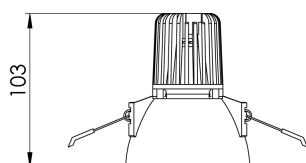

REF.: CAPELLA EVO-CI-EM-GE-FF125-6-COBMAX-27-90-X-B

Luminária circular de embutir em forro de gesso, 6W 2700K IRC>90. Corpo em polímero injetado. Acabamento branco. Controle óptico principal através de refletor facho 25°. Luminária grau de proteção IP-20. Driver corrente constante Liga/Desliga, Triac, 1-10V ou Dali (consultar condições). Tensão de trabalho 220V ou Bivolt.

Aplicação	Ambiente interno
Instalação	Embutir Gesso
Altura	105
Largura	Ø95
IP	20
Corpo	Polímero injetado
Cor	Branca
Ótica principal	Refletor
Potência	6W
Fluxo Luminária	557lm
Intensidade	1939cd
Eficácia	93lm/W
Facho	25°
CCT	2700K
IRC	>90
Tensão	220V ou Bivolt
Dimerização	Liga/Desliga, Dali, 0-10 ou Triac
Garantia	5 anos
UGR	Espaçamento 1m (4H/8H) - <1/<1
Tipo de LED	COBmax
Vida útil	50.000 (ta<25°C)
Eficácia do LED	146lm/W
Fluxo Luminoso do LED	583lm
Potência do LED	4W

A = 105mm | B = Ø95mm

IMPORTANTE: ENSAIOS REALIZADOS A 25°C