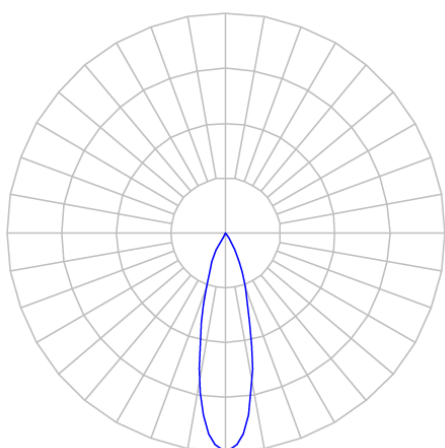

# CAPELLA EVO CIRCULAR EMBUTIR GESSO FACHO FIXO 25° 6W COBMAX 2700K IRC90 BRANCA

datasheet gerado em  
21-06-26

REF.: CAPELLA EVO-CI-EM-GE-FF125-6-COBMAX-27-90-X-B

A = 105mm | B = Ø95mm

**IMPORTANTE: ENSAIOS REALIZADOS A 25°C**

Aplicação	Ambiente interno
Instalação	Embutir Gesso
Altura	105
Largura	Ø95
IP	20
Corpo	Polímero injetado
Cor	Branca
Ótica principal	Refletor
Potência	6W
Fluxo Luminária	557lm
Intensidade	1939cd
Eficácia	93lm/W
Facho	25°
CCT	2700K
IRC	>90
Tensão	220V ou Bivolt
Dimerização	Liga/Desliga, Dali, 0-10 ou Triac
Garantia	5 anos
UGR	Espaçamento 1m (4H/8H) - <1/<1
Tipo de LED	COBmax
Vida útil	50.000 (ta<25°C)
Eficácia do LED	146lm/W
Fluxo Luminoso do LED	583lm
Potência do LED	4W