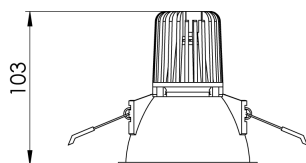

REF.: CAPELLA EVO-CI-EM-GE-FF125-6-COBMAX-27-90-X-P

Luminária circular de embutir em forro de gesso, 6W 2700K IRC>90. Corpo em polímero injetado. Acabamento preto. Controle óptico principal através de refletor facho 25°. Luminária grau de proteção IP-20. Driver corrente constante Liga/Desliga, Triac, 1-10V ou Dali (consultar condições). Tensão de trabalho 220V ou Bivolt.

Aplicação	Ambiente interno
Instalação	Embutir Gesso
Altura	105
Largura	Ø95
IP	20
Corpo	Polímero injetado
Cor	Preta
Ótica principal	Refletor
Potência	6W
Fluxo Luminária	547lm
Intensidade	1695cd
Eficácia	91lm/W
Facho	25°
CCT	2700K
IRC	>90
Tensão	220V ou Bivolt
Dimerização	Liga/Desliga, Dali, 0-10 ou Triac
Garantia	5 anos
UGR	Espaçamento 1m (4H/8H) - <1/<1
Tipo de LED	COBmax
Vida útil	50.000 (ta<25°C)
Eficácia do LED	146lm/W
Fluxo Luminoso do LED	583lm
Potência do LED	4W

A = 105mm | B = Ø95mm

**IMPORTANTE: ENSAIOS REALIZADOS A 25°C**