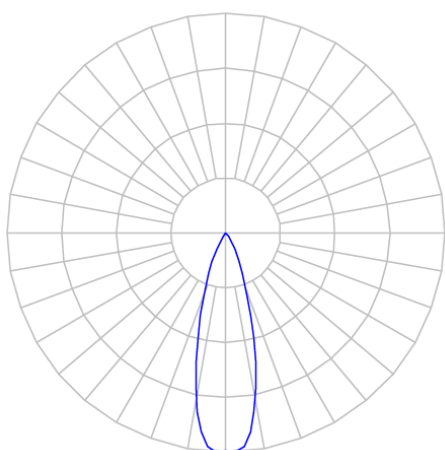

CAPELLA EVO CIRCULAR EMBUTIR GESSO FACHO FIXO 25° 6W COBMAX 2700K IRC90 PRETA

datasheet gerado em
21-06-26

REF.: CAPELLA EVO-CI-EM-GE-FF125-6-COBMAX-27-90-X-P

A = 105mm | B = Ø95mm

IMPORTANTE: ENSAIOS REALIZADOS A 25°C

Aplicação	Ambiente interno
Instalação	Embutir Gesso
Altura	105
Largura	Ø95
IP	20
Corpo	Polímero injetado
Cor	Preta
Ótica principal	Refletor
Potência	6W
Fluxo Luminária	547lm
Intensidade	1695cd
Eficácia	91lm/W
Facho	25°
CCT	2700K
IRC	>90
Tensão	220V ou Bivolt
Dimerização	Liga/Desliga, Dali, 0-10 ou Triac
Garantia	5 anos
UGR	Espaçamento 1m (4H/8H) - <1/<1
Tipo de LED	COBmax
Vida útil	50.000 (ta<25°C)
Eficácia do LED	146lm/W
Fluxo Luminoso do LED	583lm
Potência do LED	4W