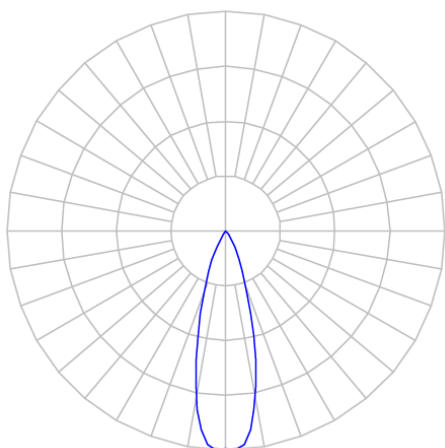

REF.: CAPELLA EVO-CI-EM-GE-FF125-6-COBMAX-27-90-X-P

Luminária circular de embutir em forro de gesso, 6W 2700K IRC>90. Corpo em polímero injetado. Acabamento preto. Controle óptico principal através de refletor facho 25°. Luminária grau de proteção IP-20. Driver corrente constante Liga/Desliga, Triac, 1-10V ou Dali (consultar condições). Tensão de trabalho 220V ou Bivolt.

Aplicação	Ambiente interno
Instalação	Embutir Gesso
Altura	105
Largura	Ø95
IP	20
Corpo	Polímero injetado
Cor	Preta
Ótica principal	Refletor
Potência	6W
Fluxo Luminária	547lm
Intensidade	1695cd
Eficácia	91lm/W
Facho	25°
CCT	2700K
IRC	>90
Tensão	220V ou Bivolt
Dimerização	Liga/Desliga, Dali, 0-10 ou Triac
Garantia	5 anos
UGR	Espaçamento 1m (4H/8H) - <1/<1
Tipo de LED	COBmax
Vida útil	50.000 (ta<25°C)
Eficácia do LED	146lm/W
Fluxo Luminoso do LED	583lm
Potência do LED	4W

A = 105mm | B = Ø95mm

**IMPORTANTE: ENSAIOS REALIZADOS A 25°C**