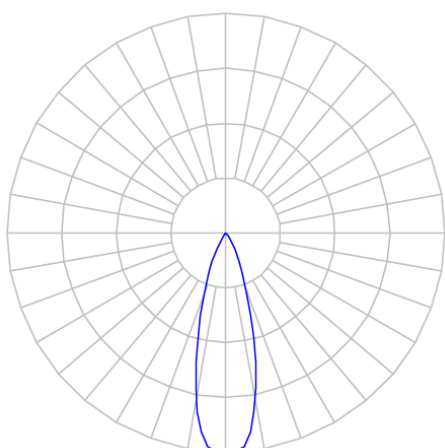

CAPELLA EVO CIRCULAR EMBUTIR GESSO FACHO FIXO 25° 6W COBMAX 2700K IRC90 PRETA

datasheet gerado em
20-06-26

REF.: CAPELLA EVO-CI-EM-GE-FF125-6-COBMAX-27-90-X-P

A = 105mm | B = Ø95mm

IMPORTANTE: ENSAIOS REALIZADOS A 25°C

Aplicação	Ambiente interno
Instalação	Embutir Gesso
Altura	105
Largura	Ø95
IP	20
Corpo	Polímero injetado
Cor	Preta
Ótica principal	Refletor
Potência	6W
Fluxo Luminária	547lm
Intensidade	1695cd
Eficácia	91lm/W
Facho	25°
CCT	2700K
IRC	>90
Tensão	220V ou Bivolt
Dimerização	Liga/Desliga, Dali, 0-10 ou Triac
Garantia	5 anos
UGR	Espaçamento 1m (4H/8H) - <1/<1
Tipo de LED	COBmax
Vida útil	50.000 (ta<25°C)
Eficácia do LED	146lm/W
Fluxo Luminoso do LED	583lm
Potência do LED	4W