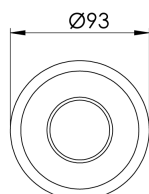

CAPELLA EVO CIRCULAR EMBUTIR GESSO FACHO FIXO 25° 6W COBMAX 2700K IRC90 PRETA

datasheet gerado em
20-06-26

REF.: CAPELLA EVO-CI-EM-GE-FF125-6-COBMAX-27-90-X-P

A = 105mm | B = Ø95mm

IMPORTANTE: ENSAIOS REALIZADOS A 25°C

Aplicação	Ambiente interno
Instalação	Embutir Gesso
Altura	105
Largura	Ø95
IP	20
Corpo	Polímero injetado
Cor	Preta
Ótica principal	Refletor
Potência	6W
Fluxo Luminária	547lm
Intensidade	1695cd
Eficácia	91lm/W
Facho	25°
CCT	2700K
IRC	>90
Tensão	220V ou Bivolt
Dimerização	Liga/Desliga, Dali, 0-10 ou Triac
Garantia	5 anos
UGR	Espaçamento 1m (4H/8H) - <1/<1
Tipo de LED	COBmax
Vida útil	50.000 (ta<25°C)
Eficácia do LED	146lm/W
Fluxo Luminoso do LED	583lm
Potência do LED	4W