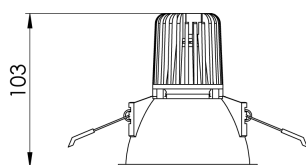

CAPELLA EVO CIRCULAR EMBUTIR GESSO FACHO FIXO 25° 6W COBMAX 2700K IRC90 PRETA

datasheet gerado em
20-06-26

REF.: CAPELLA EVO-CI-EM-GE-FF125-6-COBMAX-27-90-X-P

A = 105mm | B = Ø95mm

IMPORTANTE: ENSAIOS REALIZADOS A 25°C

Aplicação	Ambiente interno
Instalação	Embutir Gesso
Altura	105
Largura	Ø95
IP	20
Corpo	Polímero injetado
Cor	Preta
Ótica principal	Refletor
Potência	6W
Fluxo Luminária	547lm
Intensidade	1695cd
Eficácia	91lm/W
Facho	25°
CCT	2700K
IRC	>90
Tensão	220V ou Bivolt
Dimerização	Liga/Desliga, Dali, 0-10 ou Triac
Garantia	5 anos
UGR	Espaçamento 1m (4H/8H) - <1/<1
Tipo de LED	COBmax
Vida útil	50.000 (ta<25°C)
Eficácia do LED	146lm/W
Fluxo Luminoso do LED	583lm
Potência do LED	4W