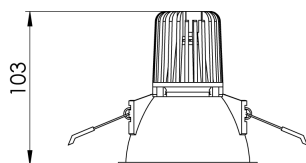

REF.: CAPELLA EVO-CI-EM-GE-FF125-6-COBMAX-30-90-X-B

Luminária circular de embutir em forro de gesso, 6W 3000K IRC>90. Corpo em polímero injetado. Acabamento branco. Controle óptico principal através de refletor facho 25°. Luminária grau de proteção IP-20. Driver corrente constante Liga/Desliga, Triac, 1-10V ou Dali (consultar condições). Tensão de trabalho 220V ou Bivolt.

Aplicação	Ambiente interno
Instalação	Embutir Gesso
Altura	105
Largura	Ø95
IP	20
Corpo	Polímero injetado
Cor	Branca
Ótica principal	Refletor
Potência	6W
Fluxo Luminária	573lm
Intensidade	1996cd
Eficácia	96lm/W
Facho	25°
CCT	3000K
IRC	>90
Tensão	220V ou Bivolt
Dimerização	Liga/Desliga, Dali, 0-10 ou Triac
Garantia	5 anos
UGR	Espaçamento 1m (4H/8H) - <1/<1
Tipo de LED	COBmax
Vida útil	50.000 (ta<25°C)
Eficácia do LED	151lm/W
Fluxo Luminoso do LED	604lm
Potência do LED	4W

A = 105mm | B = Ø95mm

**IMPORTANTE: ENSAIOS REALIZADOS A 25°C**