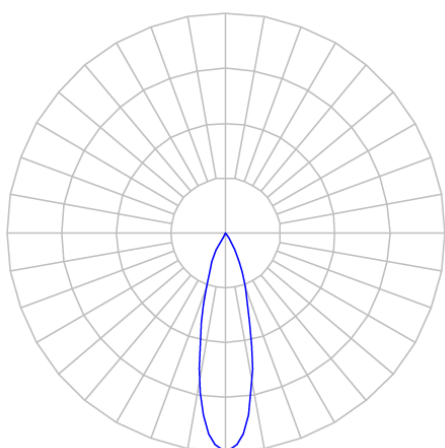

CAPELLA EVO CIRCULAR EMBUTIR GESSO FACHO FIXO 25° 6W COBMAX 3000K IRC90 BRANCA

datasheet gerado em
20-06-26

REF.: CAPELLA EVO-CI-EM-GE-FF125-6-COBMAX-30-90-X-B

A = 105mm | B = Ø95mm

IMPORTANTE: ENSAIOS REALIZADOS A 25°C

Aplicação	Ambiente interno
Instalação	Embutir Gesso
Altura	105
Largura	Ø95
IP	20
Corpo	Polímero injetado
Cor	Branca
Ótica principal	Refletor
Potência	6W
Fluxo Luminária	573lm
Intensidade	1996cd
Eficácia	96lm/W
Facho	25°
CCT	3000K
IRC	>90
Tensão	220V ou Bivolt
Dimerização	Liga/Desliga, Dali, 0-10 ou Triac
Garantia	5 anos
UGR	Espaçamento 1m (4H/8H) - <1/<1
Tipo de LED	COBmax
Vida útil	50.000 (ta<25°C)
Eficácia do LED	151lm/W
Fluxo Luminoso do LED	604lm
Potência do LED	4W