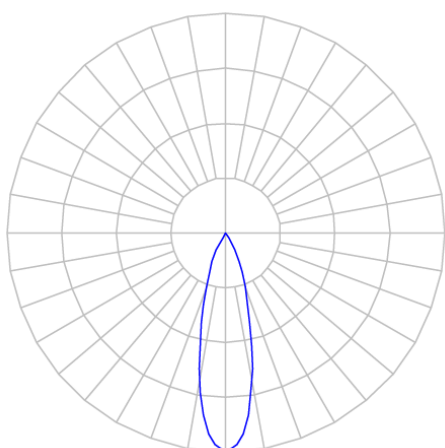

REF.: CAPELLA EVO-CI-EM-GE-FF125-6-COBMAX-30-90-X-B

Luminária circular de embutir em forro de gesso, 6W 3000K IRC>90. Corpo em polímero injetado. Acabamento branco. Controle óptico principal através de refletor facho 25°. Luminária grau de proteção IP-20. Driver corrente constante Liga/Desliga, Triac, 1-10V ou Dali (consultar condições). Tensão de trabalho 220V ou Bivolt.

Aplicação	Ambiente interno
Instalação	Embutir Gesso
Altura	105
Largura	Ø95
IP	20
Corpo	Polímero injetado
Cor	Branca
Ótica principal	Refletor
Potência	6W
Fluxo Luminária	573lm
Intensidade	1996cd
Eficácia	96lm/W
Facho	25°
CCT	3000K
IRC	>90
Tensão	220V ou Bivolt
Dimerização	Liga/Desliga, Dali, 0-10 ou Triac
Garantia	5 anos
UGR	Espaçamento 1m (4H/8H) - <1/<1
Tipo de LED	COBmax
Vida útil	50.000 (ta<25°C)
Eficácia do LED	151lm/W
Fluxo Luminoso do LED	604lm
Potência do LED	4W

A = 105mm | B = Ø95mm

**IMPORTANTE: ENSAIOS REALIZADOS A 25°C**