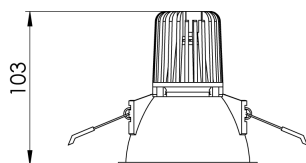

REF.: CAPELLA EVO-CI-EM-GE-FF125-6-COBMAX-30-90-X-P

Luminária circular de embutir em forro de gesso, 6W 3000K IRC>90. Corpo em polímero injetado. Acabamento preto. Controle óptico principal através de refletor facho 25°. Luminária grau de proteção IP-20. Driver corrente constante Liga/Desliga, Triac, 1-10V ou Dali (consultar condições). Tensão de trabalho 220V ou Bivolt.

Aplicação	Ambiente interno
Instalação	Embutir Gesso
Altura	105
Largura	Ø95
IP	20
Corpo	Polímero injetado
Cor	Preta
Ótica principal	Refletor
Potência	6W
Fluxo Luminária	563lm
Intensidade	1745cd
Eficácia	94lm/W
Facho	25°
CCT	3000K
IRC	>90
Tensão	220V ou Bivolt
Dimerização	Liga/Desliga, Dali, 0-10 ou Triac
Garantia	5 anos
UGR	Espaçamento 1m (4H/8H) - <1/<1
Tipo de LED	COBmax
Vida útil	50.000 (ta<25°C)
Eficácia do LED	151lm/W
Fluxo Luminoso do LED	604lm
Potência do LED	4W

A = 105mm | B = Ø95mm

IMPORTANTE: ENSAIOS REALIZADOS A 25°C