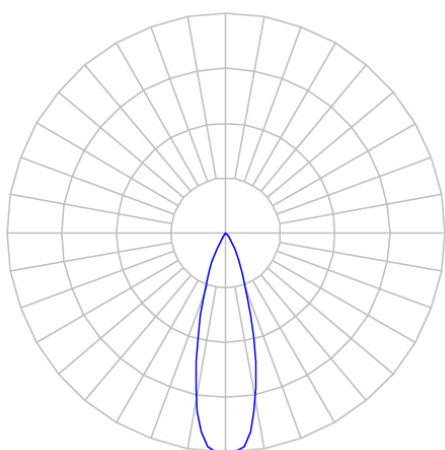

REF.: CAPELLA EVO-CI-EM-GE-FF125-6-COBMAX-30-90-X-P

Luminária circular de embutir em forro de gesso, 6W 3000K IRC>90. Corpo em polímero injetado. Acabamento preto. Controle óptico principal através de refletor facho 25°. Luminária grau de proteção IP-20. Driver corrente constante Liga/Desliga, Triac, 1-10V ou Dali (consultar condições). Tensão de trabalho 220V ou Bivolt.

Aplicação	Ambiente interno
Instalação	Embutir Gesso
Altura	105
Largura	Ø95
IP	20
Corpo	Polímero injetado
Cor	Preta
Ótica principal	Refletor
Potência	6W
Fluxo Luminária	563lm
Intensidade	1745cd
Eficácia	94lm/W
Facho	25°
CCT	3000K
IRC	>90
Tensão	220V ou Bivolt
Dimerização	Liga/Desliga, Dali, 0-10 ou Triac
Garantia	5 anos
UGR	Espaçamento 1m (4H/8H) - <1/<1
Tipo de LED	COBmax
Vida útil	50.000 (ta<25°C)
Eficácia do LED	151lm/W
Fluxo Luminoso do LED	604lm
Potência do LED	4W

A = 105mm | B = Ø95mm

IMPORTANTE: ENSAIOS REALIZADOS A 25°C