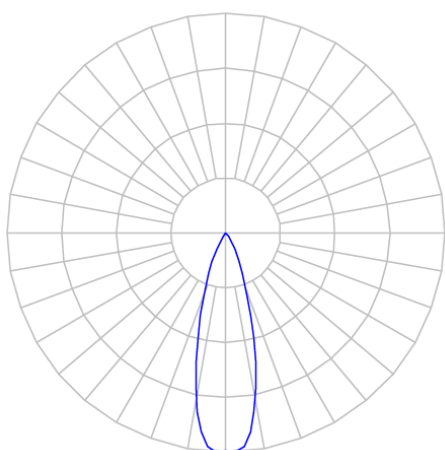

# CAPELLA EVO CIRCULAR EMBUTIR GESSO FACHO FIXO 25° 6W COBMAX 3000K IRC90 PRETA

datasheet gerado em  
20-06-26

REF.: CAPELLA EVO-CI-EM-GE-FF125-6-COBMAX-30-90-X-P

A = 105mm | B = Ø95mm

IMPORTANTE: ENSAIOS REALIZADOS A 25°C

Aplicação	Ambiente interno
Instalação	Embutir Gesso
Altura	105
Largura	Ø95
IP	20
Corpo	Polímero injetado
Cor	Preta
Ótica principal	Refletor
Potência	6W
Fluxo Luminária	563lm
Intensidade	1745cd
Eficácia	94lm/W
Facho	25°
CCT	3000K
IRC	>90
Tensão	220V ou Bivolt
Dimerização	Liga/Desliga, Dali, 0-10 ou Triac
Garantia	5 anos
UGR	Espaçamento 1m (4H/8H) - <1/<1
Tipo de LED	COBmax
Vida útil	50.000 (ta<25°C)
Eficácia do LED	151lm/W
Fluxo Luminoso do LED	604lm
Potência do LED	4W