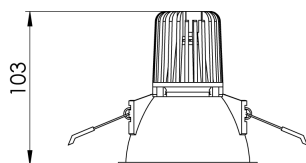

REF.: CAPELLA EVO-CI-EM-GE-FF125-6-COBMAX-40-90-X-B

Luminária circular de embutir em forro de gesso, 6W 4000K IRC>90. Corpo em polímero injetado. Acabamento branco. Controle óptico principal através de refletor facho 25°. Luminária grau de proteção IP-20. Driver corrente constante Liga/Desliga, Triac, 1-10V ou Dali (consultar condições). Tensão de trabalho 220V ou Bivolt.

Aplicação	Ambiente interno
Instalação	Embutir Gesso
Altura	105
Largura	Ø95
IP	20
Corpo	Polímero injetado
Cor	Branca
Ótica principal	Refletor
Potência	6W
Fluxo Luminária	593lm
Intensidade	2067cd
Eficácia	99lm/W
Facho	25°
CCT	4000K
IRC	>90
Tensão	220V ou Bivolt
Dimerização	Liga/Desliga, Dali, 0-10 ou Triac
Garantia	5 anos
UGR	Espaçamento 1m (4H/8H) - <1/<1
Tipo de LED	COBmax
Vida útil	50.000 (ta<25°C)
Eficácia do LED	157lm/W
Fluxo Luminoso do LED	629lm
Potência do LED	4W

A = 105mm | B = Ø95mm

**IMPORTANTE: ENSAIOS REALIZADOS A 25°C**