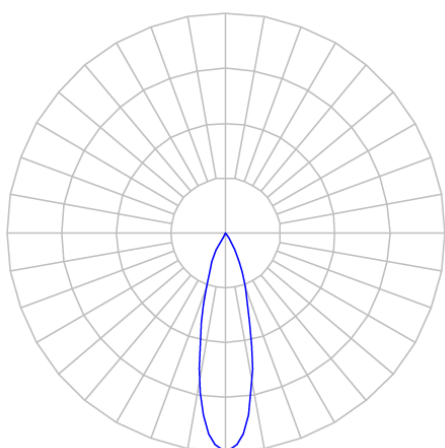

CAPELLA EVO CIRCULAR EMBUTIR GESSO FACHO FIXO 25° 6W COBMAX 4000K IRC90 BRANCA

datasheet gerado em
20-06-26

REF.: CAPELLA EVO-CI-EM-GE-FF125-6-COBMAX-40-90-X-B

A = 105mm | B = Ø95mm

IMPORTANTE: ENSAIOS REALIZADOS A 25°C

Aplicação	Ambiente interno
Instalação	Embutir Gesso
Altura	105
Largura	Ø95
IP	20
Corpo	Polímero injetado
Cor	Branca
Ótica principal	Refletor
Potência	6W
Fluxo Luminária	593lm
Intensidade	2067cd
Eficácia	99lm/W
Facho	25°
CCT	4000K
IRC	>90
Tensão	220V ou Bivolt
Dimerização	Liga/Desliga, Dali, 0-10 ou Triac
Garantia	5 anos
UGR	Espaçamento 1m (4H/8H) - <1/<1
Tipo de LED	COBmax
Vida útil	50.000 (ta<25°C)
Eficácia do LED	157lm/W
Fluxo Luminoso do LED	629lm
Potência do LED	4W