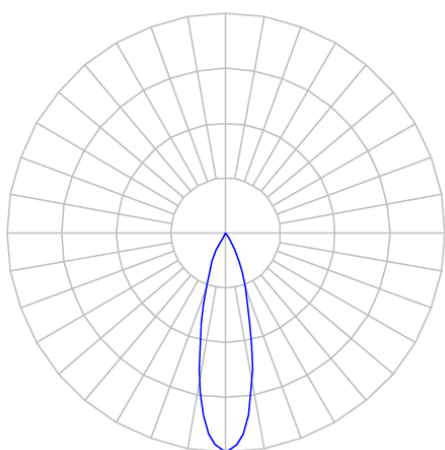

REF.: CAPELLA EVO-CI-EM-GE-FF125-6-COBMAX-40-90-X-B

Luminária circular de embutir em forro de gesso, 6W 4000K IRC>90. Corpo em polímero injetado. Acabamento branco. Controle óptico principal através de refletor facho 25°. Luminária grau de proteção IP-20. Driver corrente constante Liga/Desliga, Triac, 1-10V ou Dali (consultar condições). Tensão de trabalho 220V ou Bivolt.

Aplicação	Ambiente interno
Instalação	Embutir Gesso
Altura	105
Largura	Ø95
IP	20
Corpo	Polímero injetado
Cor	Branca
Ótica principal	Refletor
Potência	6W
Fluxo Luminária	593lm
Intensidade	2067cd
Eficácia	99lm/W
Facho	25°
CCT	4000K
IRC	>90
Tensão	220V ou Bivolt
Dimerização	Liga/Desliga, Dali, 0-10 ou Triac
Garantia	5 anos
UGR	Espaçamento 1m (4H/8H) - <1/<1
Tipo de LED	COBmax
Vida útil	50.000 (ta<25°C)
Eficácia do LED	157lm/W
Fluxo Luminoso do LED	629lm
Potência do LED	4W

A = 105mm | B = Ø95mm

**IMPORTANTE: ENSAIOS REALIZADOS A 25°C**