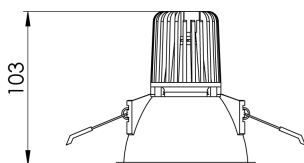

REF.: CAPELLA EVO-CI-EM-GE-FF125-6-COBMAX-40-90-X-P

Luminária circular de embutir em forro de gesso, 6W 4000K IRC>90. Corpo em polímero injetado. Acabamento preto. Controle óptico principal através de refletor facho 25°. Luminária grau de proteção IP-20. Driver corrente constante Liga/Desliga, Triac, 1-10V ou Dali (consultar condições). Tensão de trabalho 220V ou Bivolt.

Aplicação	Ambiente interno
Instalação	Embutir Gesso
Altura	105
Largura	Ø95
IP	20
Corpo	Polímero injetado
Cor	Preta
Ótica principal	Refletor
Potência	6W
Fluxo Luminária	583lm
Intensidade	1807cd
Eficácia	97lm/W
Facho	25°
CCT	4000K
IRC	>90
Tensão	220V ou Bivolt
Dimerização	Liga/Desliga, Dali, 0-10 ou Triac
Garantia	5 anos
UGR	Espaçamento 1m (4H/8H) - <1/<1
Tipo de LED	COBmax
Vida útil	50.000 (ta<25°C)
Eficácia do LED	157lm/W
Fluxo Luminoso do LED	629lm
Potência do LED	4W

A = 105mm | B = Ø95mm

IMPORTANTE: ENSAIOS REALIZADOS A 25°C