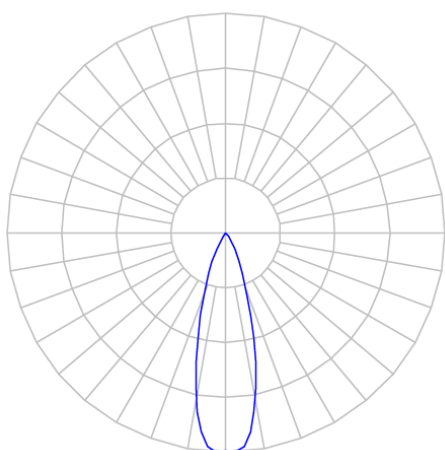

# CAPELLA EVO CIRCULAR EMBUTIR GESSO FACHO FIXO 25° 6W COBMAX 4000K IRC90 PRETA

datasheet gerado em  
20-06-26

REF.: CAPELLA EVO-CI-EM-GE-FF125-6-COBMAX-40-90-X-P

A = 105mm | B = Ø95mm

IMPORTANTE: ENSAIOS REALIZADOS A 25°C

Aplicação	Ambiente interno
Instalação	Embutir Gesso
Altura	105
Largura	Ø95
IP	20
Corpo	Polímero injetado
Cor	Preta
Ótica principal	Refletor
Potência	6W
Fluxo Luminária	583lm
Intensidade	1807cd
Eficácia	97lm/W
Facho	25°
CCT	4000K
IRC	>90
Tensão	220V ou Bivolt
Dimerização	Liga/Desliga, Dali, 0-10 ou Triac
Garantia	5 anos
UGR	Espaçamento 1m (4H/8H) - <1/<1
Tipo de LED	COBmax
Vida útil	50.000 (ta<25°C)
Eficácia do LED	157lm/W
Fluxo Luminoso do LED	629lm
Potência do LED	4W