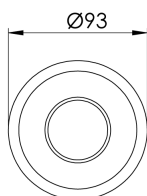

REF.: CAPELLA EVO-CI-EM-GE-FF125-6-COBMAX-40-90-X-P

Luminária circular de embutir em forro de gesso, 6W 4000K IRC>90. Corpo em polímero injetado. Acabamento preto. Controle óptico principal através de refletor facho 25°. Luminária grau de proteção IP-20. Driver corrente constante Liga/Desliga, Triac, 1-10V ou Dali (consultar condições). Tensão de trabalho 220V ou Bivolt.

Aplicação	Ambiente interno
Instalação	Embutir Gesso
Altura	105
Largura	Ø95
IP	20
Corpo	Polímero injetado
Cor	Preta
Ótica principal	Refletor
Potência	6W
Fluxo Luminária	583lm
Intensidade	1807cd
Eficácia	97lm/W
Facho	25°
CCT	4000K
IRC	>90
Tensão	220V ou Bivolt
Dimerização	Liga/Desliga, Dali, 0-10 ou Triac
Garantia	5 anos
UGR	Espaçamento 1m (4H/8H) - <1/<1
Tipo de LED	COBmax
Vida útil	50.000 (ta<25°C)
Eficácia do LED	157lm/W
Fluxo Luminoso do LED	629lm
Potência do LED	4W

A = 105mm | B = Ø95mm

IMPORTANTE: ENSAIOS REALIZADOS A 25°C