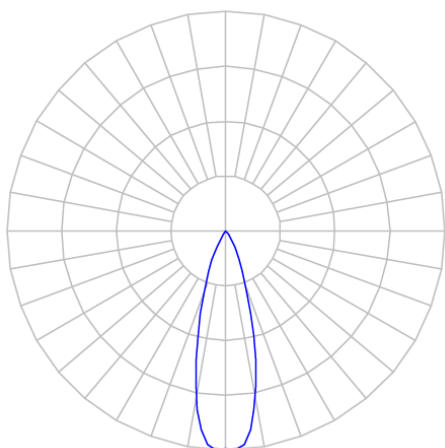

REF.: CAPELLA EVO-CI-EM-GE-FF125-6-COBMAX-40-90-X-P

Luminária circular de embutir em forro de gesso, 6W 4000K IRC>90. Corpo em polímero injetado. Acabamento preto. Controle óptico principal através de refletor facho 25°. Luminária grau de proteção IP-20. Driver corrente constante Liga/Desliga, Triac, 1-10V ou Dali (consultar condições). Tensão de trabalho 220V ou Bivolt.

Aplicação	Ambiente interno
Instalação	Embutir Gesso
Altura	105
Largura	Ø95
IP	20
Corpo	Polímero injetado
Cor	Preta
Ótica principal	Refletor
Potência	6W
Fluxo Luminária	583lm
Intensidade	1807cd
Eficácia	97lm/W
Facho	25°
CCT	4000K
IRC	>90
Tensão	220V ou Bivolt
Dimerização	Liga/Desliga, Dali, 0-10 ou Triac
Garantia	5 anos
UGR	Espaçamento 1m (4H/8H) - <1/<1
Tipo de LED	COBmax
Vida útil	50.000 (ta<25°C)
Eficácia do LED	157lm/W
Fluxo Luminoso do LED	629lm
Potência do LED	4W

A = 105mm | B = Ø95mm

IMPORTANTE: ENSAIOS REALIZADOS A 25°C