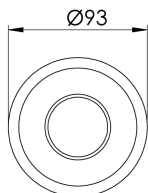

CAPELLA EVO CIRCULAR EMBUTIR GESSO FACHO FIXO 25° 6W COBMAX 4000K IRC90 PRETA

datasheet gerado em
21-06-26

REF.: CAPELLA EVO-CI-EM-GE-FF125-6-COBMAX-40-90-X-P

A = 105mm | B = Ø95mm

IMPORTANTE: ENSAIOS REALIZADOS A 25°C

Aplicação	Ambiente interno
Instalação	Embutir Gesso
Altura	105
Largura	Ø95
IP	20
Corpo	Polímero injetado
Cor	Preta
Ótica principal	Refletor
Potência	6W
Fluxo Luminária	583lm
Intensidade	1807cd
Eficácia	97lm/W
Facho	25°
CCT	4000K
IRC	>90
Tensão	220V ou Bivolt
Dimerização	Liga/Desliga, Dali, 0-10 ou Triac
Garantia	5 anos
UGR	Espaçamento 1m (4H/8H) - <1/<1
Tipo de LED	COBmax
Vida útil	50.000 (ta<25°C)
Eficácia do LED	157lm/W
Fluxo Luminoso do LED	629lm
Potência do LED	4W