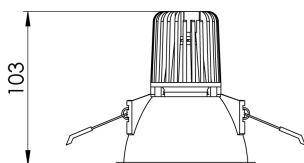

CAPELLA EVO CIRCULAR EMBUTIR GESSO FACHO FIXO 25° 6W COBMAX 4000K IRC90 PRETA

datasheet gerado em
21-06-26

REF.: CAPELLA EVO-CI-EM-GE-FF125-6-COBMAX-40-90-X-P

A = 105mm | B = Ø95mm

IMPORTANTE: ENSAIOS REALIZADOS A 25°C

Aplicação	Ambiente interno
Instalação	Embutir Gesso
Altura	105
Largura	Ø95
IP	20
Corpo	Polímero injetado
Cor	Preta
Ótica principal	Refletor
Potência	6W
Fluxo Luminária	583lm
Intensidade	1807cd
Eficácia	97lm/W
Facho	25°
CCT	4000K
IRC	>90
Tensão	220V ou Bivolt
Dimerização	Liga/Desliga, Dali, 0-10 ou Triac
Garantia	5 anos
UGR	Espaçamento 1m (4H/8H) - <1/<1
Tipo de LED	COBmax
Vida útil	50.000 (ta<25°C)
Eficácia do LED	157lm/W
Fluxo Luminoso do LED	629lm
Potência do LED	4W