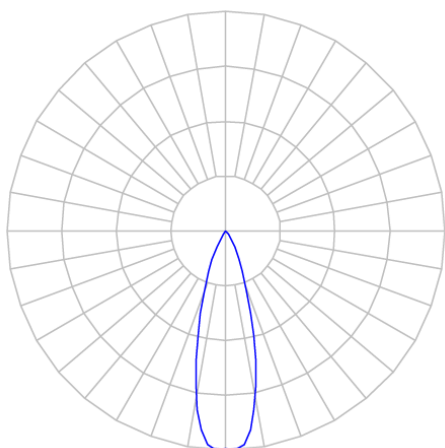

CAPELLA EVO CIRCULAR EMBUTIR GESSO FACHO FIXO 25° 6W COBMAX 4000K IRC90 PRETA

datasheet gerado em
21-06-26

REF.: CAPELLA EVO-CI-EM-GE-FF125-6-COBMAX-40-90-X-P

A = 105mm | B = Ø95mm

IMPORTANTE: ENSAIOS REALIZADOS A 25°C

Aplicação	Ambiente interno
Instalação	Embutir Gesso
Altura	105
Largura	Ø95
IP	20
Corpo	Polímero injetado
Cor	Preta
Ótica principal	Refletor
Potência	6W
Fluxo Luminária	583lm
Intensidade	1807cd
Eficácia	97lm/W
Facho	25°
CCT	4000K
IRC	>90
Tensão	220V ou Bivolt
Dimerização	Liga/Desliga, Dali, 0-10 ou Triac
Garantia	5 anos
UGR	Espaçamento 1m (4H/8H) - <1/<1
Tipo de LED	COBmax
Vida útil	50.000 (ta<25°C)
Eficácia do LED	157lm/W
Fluxo Luminoso do LED	629lm
Potência do LED	4W