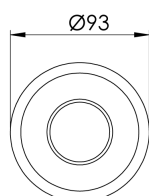

REF.: CAPELLA EVO-CI-EM-GE-FF130-6-COBCOMFY-25-95-X-B

Luminária circular de embutir em forro de gesso, 6W 2500K IRC>95. Corpo em polímero injetado. Acabamento branco. Controle óptico principal através de refletor facho 30°. Luminária grau de proteção IP-20. Driver corrente constante Liga/Desliga, Triac, 1-10V ou Dali (consultar condições). Tensão de trabalho 220V ou Bivolt.

Aplicação	Ambiente interno
Instalação	Embutir Gesso
Altura	105
Largura	Ø95
IP	20
Corpo	Polímero injetado
Cor	Branca
Ótica principal	Refletor
Potência	6W
Fluxo Luminária	377lm
Intensidade	936cd
Eficácia	63lm/W
Facho	30°
CCT	2500K
IRC	>95
Tensão	220V ou Bivolt
Dimerização	Liga/Desliga, Dali, 0-10 ou Triac
Garantia	5 anos
UGR	Espaçamento 1m (4H/8H) - <1/<1
Tipo de LED	COBcomfy
Vida útil	50.000 (ta<25°C)
Eficácia do LED	115lm/W
Fluxo Luminoso do LED	483lm
Potência do LED	4,2W

A = 105mm | B = Ø95mm

IMPORTANTE: ENSAIOS REALIZADOS A 25°C