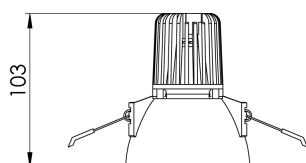

REF.: CAPELLA EVO-CI-EM-GE-FF130-6-COBCOMFY-25-95-X-B

Luminária circular de embutir em forro de gesso, 6W 2500K IRC>95. Corpo em polímero injetado. Acabamento branco. Controle óptico principal através de refletor facho 30°. Luminária grau de proteção IP-20. Driver corrente constante Liga/Desliga, Triac, 1-10V ou Dali (consultar condições). Tensão de trabalho 220V ou Bivolt.

Aplicação	Ambiente interno
Instalação	Embutir Gesso
Altura	105
Largura	Ø95
IP	20
Corpo	Polímero injetado
Cor	Branca
Ótica principal	Refletor
Potência	6W
Fluxo Luminária	377lm
Intensidade	936cd
Eficácia	63lm/W
Facho	30°
CCT	2500K
IRC	>95
Tensão	220V ou Bivolt
Dimerização	Liga/Desliga, Dali, 0-10 ou Triac
Garantia	5 anos
UGR	Espaçamento 1m (4H/8H) - <1/<1
Tipo de LED	COBcomfy
Vida útil	50.000 (ta<25°C)
Eficácia do LED	115lm/W
Fluxo Luminoso do LED	483lm
Potência do LED	4,2W

A = 105mm | B = Ø95mm

IMPORTANTE: ENSAIOS REALIZADOS A 25°C