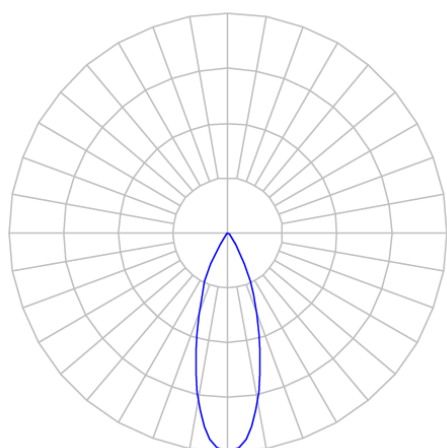

REF.: CAPELLA EVO-CI-EM-GE-FF130-6-COBCOMFY-25-95-X-B

A = 105mm | B = Ø95mm

IMPORTANTE: ENSAIOS REALIZADOS A 25°C

Aplicação	Ambiente interno
Instalação	Embutir Gesso
Altura	105
Largura	Ø95
IP	20
Corpo	Polímero injetado
Cor	Branca
Ótica principal	Refletor
Potência	6W
Fluxo Luminária	377lm
Intensidade	936cd
Eficácia	63lm/W
Facho	30°
CCT	2500K
IRC	>95
Tensão	220V ou Bivolt
Dimerização	Liga/Desliga, Dali, 0-10 ou Triac
Garantia	5 anos
UGR	Espaçamento 1m (4H/8H) - <1/<1
Tipo de LED	COBcomfy
Vida útil	50.000 (ta<25°C)
Eficácia do LED	115lm/W
Fluxo Luminoso do LED	483lm
Potência do LED	4,2W