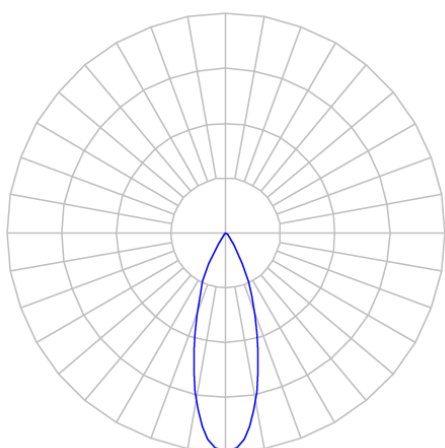

REF.: CAPELLA EVO-CI-EM-GE-FF130-6-COBCOMFY-25-95-X-B

Luminária circular de embutir em forro de gesso, 6W 2500K IRC>95. Corpo em polímero injetado. Acabamento branco. Controle óptico principal através de refletor facho 30°. Luminária grau de proteção IP-20. Driver corrente constante Liga/Desliga, Triac, 1-10V ou Dali (consultar condições). Tensão de trabalho 220V ou Bivolt.

Aplicação	Ambiente interno
Instalação	Embutir Gesso
Altura	105
Largura	Ø95
IP	20
Corpo	Polímero injetado
Cor	Branca
Ótica principal	Refletor
Potência	6W
Fluxo Luminária	377lm
Intensidade	936cd
Eficácia	63lm/W
Facho	30°
CCT	2500K
IRC	>95
Tensão	220V ou Bivolt
Dimerização	Liga/Desliga, Dali, 0-10 ou Triac
Garantia	5 anos
UGR	Espaçamento 1m (4H/8H) - <1/<1
Tipo de LED	COBcomfy
Vida útil	50.000 (ta<25°C)
Eficácia do LED	115lm/W
Fluxo Luminoso do LED	483lm
Potência do LED	4,2W

A = 105mm | B = Ø95mm

IMPORTANTE: ENSAIOS REALIZADOS A 25°C