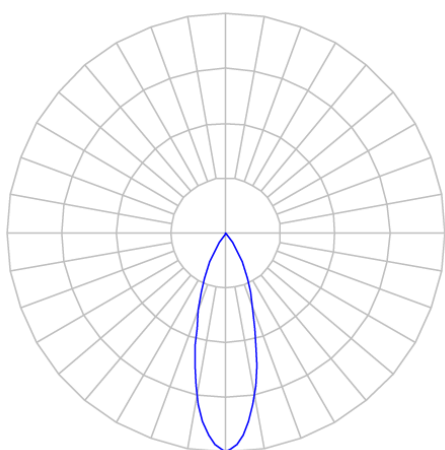

REF.: CAPELLA EVO-CI-EM-GE-FF130-6-COBCOMFY-25-95-X-P

Luminária circular de embutir em forro de gesso, 6W 2500K IRC>95. Corpo em polímero injetado. Acabamento preto. Controle óptico principal através de refletor facho 30°. Luminária grau de proteção IP-20. Driver corrente constante Liga/Desliga, Triac, 1-10V ou Dali (consultar condições). Tensão de trabalho 220V ou Bivolt.

Aplicação	Ambiente interno
Instalação	Embutir Gesso
Altura	105
Largura	Ø95
IP	20
Corpo	Polímero injetado
Cor	Preta
Ótica principal	Refletor
Potência	6W
Fluxo Luminária	367lm
Intensidade	953cd
Eficácia	61lm/W
Facho	30°
CCT	2500K
IRC	>95
Tensão	220V ou Bivolt
Dimerização	Liga/Desliga, Dali, 0-10 ou Triac
Garantia	5 anos
UGR	Espaçamento 1m (4H/8H) - <0/<0
Tipo de LED	COBcomfy
Vida útil	50.000 (ta<25°C)
Eficácia do LED	115lm/W
Fluxo Luminoso do LED	483lm
Potência do LED	4,2W

A = 105mm | B = Ø95mm

IMPORTANTE: ENSAIOS REALIZADOS A 25°C