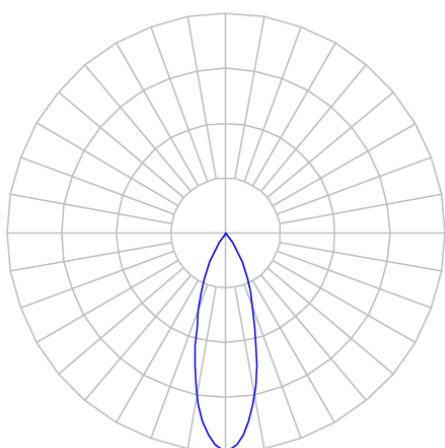

CAPELLA EVO CIRCULAR EMBUTIR GESSO FACHO FIXO 30° 6W COBCOMFY 2500K IRC95 PRETA

datasheet gerado em
21-06-26

REF.: CAPELLA EVO-CI-EM-GE-FF130-6-COBCOMFY-25-95-X-P

A = 105mm | B = Ø95mm

IMPORTANTE: ENSAIOS REALIZADOS A 25°C

Aplicação	Ambiente interno
Instalação	Embutir Gesso
Altura	105
Largura	Ø95
IP	20
Corpo	Polímero injetado
Cor	Preta
Ótica principal	Refletor
Potência	6W
Fluxo Luminária	367lm
Intensidade	953cd
Eficácia	61lm/W
Facho	30°
CCT	2500K
IRC	>95
Tensão	220V ou Bivolt
Dimerização	Liga/Desliga, Dali, 0-10 ou Triac
Garantia	5 anos
UGR	Espaçamento 1m (4H/8H) - <0/<0
Tipo de LED	COBcomfy
Vida útil	50.000 (ta<25°C)
Eficácia do LED	115lm/W
Fluxo Luminoso do LED	483lm
Potência do LED	4,2W