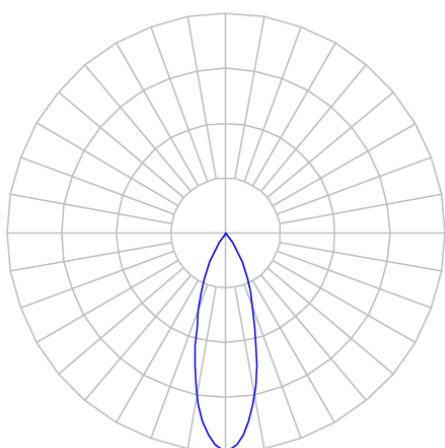

CAPELLA EVO CIRCULAR EMBUTIR GESSO FACHO FIXO 30° 6W COBCOMFY 2500K IRC95 PRETA

datasheet gerado em
20-06-26

REF.: CAPELLA EVO-CI-EM-GE-FF130-6-COBCOMFY-25-95-X-P

A = 105mm | B = Ø95mm

IMPORTANTE: ENSAIOS REALIZADOS A 25°C

Aplicação	Ambiente interno
Instalação	Embutir Gesso
Altura	105
Largura	Ø95
IP	20
Corpo	Polímero injetado
Cor	Preta
Ótica principal	Refletor
Potência	6W
Fluxo Luminária	367lm
Intensidade	953cd
Eficácia	61lm/W
Facho	30°
CCT	2500K
IRC	>95
Tensão	220V ou Bivolt
Dimerização	Liga/Desliga, Dali, 0-10 ou Triac
Garantia	5 anos
UGR	Espaçamento 1m (4H/8H) - <0/<0
Tipo de LED	COBcomfy
Vida útil	50.000 (ta<25°C)
Eficácia do LED	115lm/W
Fluxo Luminoso do LED	483lm
Potência do LED	4,2W