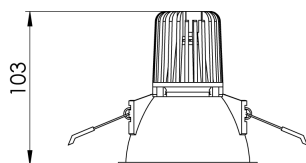

REF.: CAPELLA EVO-CI-EM-GE-FF130-6-COBCOMFY-25-95-X-P

Luminária circular de embutir em forro de gesso, 6W 2500K IRC>95. Corpo em polímero injetado. Acabamento preto. Controle óptico principal através de refletor facho 30°. Luminária grau de proteção IP-20. Driver corrente constante Liga/Desliga, Triac, 1-10V ou Dali (consultar condições). Tensão de trabalho 220V ou Bivolt.

Aplicação	Ambiente interno
Instalação	Embutir Gesso
Altura	105
Largura	Ø95
IP	20
Corpo	Polímero injetado
Cor	Preta
Ótica principal	Refletor
Potência	6W
Fluxo Luminária	367lm
Intensidade	953cd
Eficácia	61lm/W
Facho	30°
CCT	2500K
IRC	>95
Tensão	220V ou Bivolt
Dimerização	Liga/Desliga, Dali, 0-10 ou Triac
Garantia	5 anos
UGR	Espaçamento 1m (4H/8H) - <0/<0
Tipo de LED	COBcomfy
Vida útil	50.000 (ta<25°C)
Eficácia do LED	115lm/W
Fluxo Luminoso do LED	483lm
Potência do LED	4,2W

A = 105mm | B = Ø95mm

IMPORTANTE: ENSAIOS REALIZADOS A 25°C