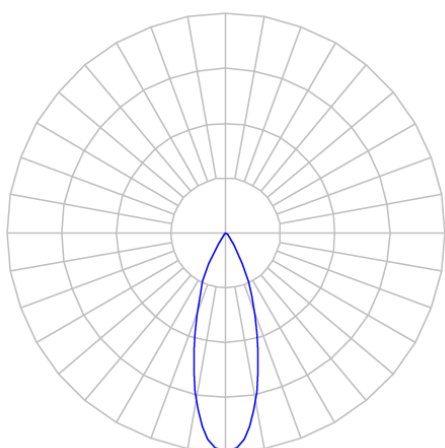

REF.: CAPELLA EVO-CI-EM-GE-FF130-6-COBCOMFY-30-95-X-B

Luminária circular de embutir em forro de gesso, 6W 3000K IRC>95. Corpo em polímero injetado. Acabamento branco. Controle óptico principal através de refletor facho 30°. Luminária grau de proteção IP-20. Driver corrente constante Liga/Desliga, Triac, 1-10V ou Dali (consultar condições). Tensão de trabalho 220V ou Bivolt.

Aplicação	Ambiente interno
Instalação	Embutir Gesso
Altura	105
Largura	Ø95
IP	20
Corpo	Polímero injetado
Cor	Branca
Ótica principal	Refletor
Potência	6W
Fluxo Luminária	442lm
Intensidade	1099cd
Eficácia	74lm/W
Facho	30°
CCT	3000K
IRC	>95
Tensão	220V ou Bivolt
Dimerização	Liga/Desliga, Dali, 0-10 ou Triac
Garantia	5 anos
UGR	Espaçamento 1m (4H/8H) - <1/<1
Tipo de LED	COBcomfy
Vida útil	50.000 (ta<25°C)
Eficácia do LED	120lm/W
Fluxo Luminoso do LED	502lm
Potência do LED	4,2W

A = 105mm | B = Ø95mm

**IMPORTANTE: ENSAIOS REALIZADOS A 25°C**