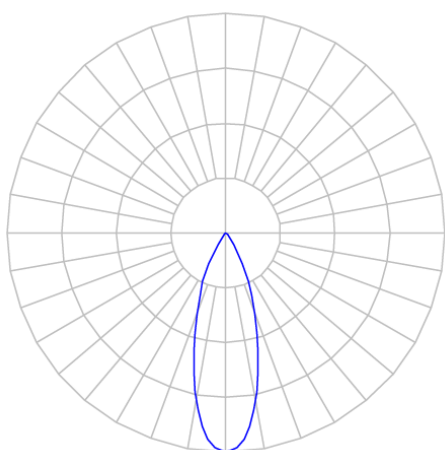

# CAPELLA EVO CIRCULAR EMBUTIR GESSO FACHO FIXO 30° 6W COBCOMFY 3000K IRC95 BRANCA

datasheet gerado em  
20-06-26

REF.: CAPELLA EVO-CI-EM-GE-FF130-6-COBCOMFY-30-95-X-B

A = 105mm | B = Ø95mm

IMPORTANTE: ENSAIOS REALIZADOS A 25°C

Aplicação	Ambiente interno
Instalação	Embutir Gesso
Altura	105
Largura	Ø95
IP	20
Corpo	Polímero injetado
Cor	Branca
Ótica principal	Refletor
Potência	6W
Fluxo Luminária	442lm
Intensidade	1099cd
Eficácia	74lm/W
Facho	30°
CCT	3000K
IRC	>95
Tensão	220V ou Bivolt
Dimerização	Liga/Desliga, Dali, 0-10 ou Triac
Garantia	5 anos
UGR	Espaçamento 1m (4H/8H) - <1/<1
Tipo de LED	COBcomfy
Vida útil	50.000 (ta<25°C)
Eficácia do LED	120lm/W
Fluxo Luminoso do LED	502lm
Potência do LED	4,2W