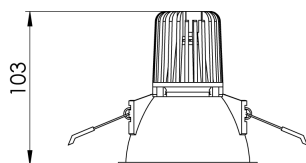

REF.: CAPELLA EVO-CI-EM-GE-FF130-6-COBCOMFY-30-95-X-B

Luminária circular de embutir em forro de gesso, 6W 3000K IRC>95. Corpo em polímero injetado. Acabamento branco. Controle óptico principal através de refletor facho 30°. Luminária grau de proteção IP-20. Driver corrente constante Liga/Desliga, Triac, 1-10V ou Dali (consultar condições). Tensão de trabalho 220V ou Bivolt.

Aplicação	Ambiente interno
Instalação	Embutir Gesso
Altura	105
Largura	Ø95
IP	20
Corpo	Polímero injetado
Cor	Branca
Ótica principal	Refletor
Potência	6W
Fluxo Luminária	442lm
Intensidade	1099cd
Eficácia	74lm/W
Facho	30°
CCT	3000K
IRC	>95
Tensão	220V ou Bivolt
Dimerização	Liga/Desliga, Dali, 0-10 ou Triac
Garantia	5 anos
UGR	Espaçamento 1m (4H/8H) - <1/<1
Tipo de LED	COBcomfy
Vida útil	50.000 (ta<25°C)
Eficácia do LED	120lm/W
Fluxo Luminoso do LED	502lm
Potência do LED	4,2W

A = 105mm | B = Ø95mm

**IMPORTANTE: ENSAIOS REALIZADOS A 25°C**