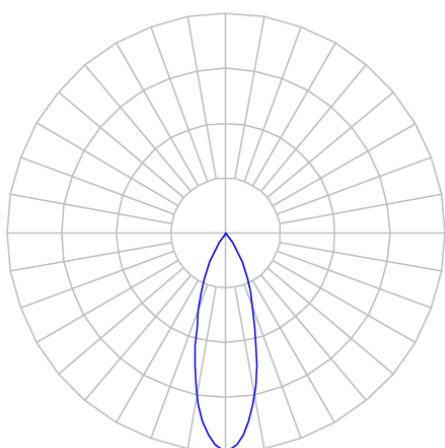

REF.: CAPELLA EVO-CI-EM-GE-FF130-6-COBCOMFY-30-95-X-P

A = 105mm | B = Ø95mm

IMPORTANTE: ENSAIOS REALIZADOS A 25°C

Aplicação	Ambiente interno
Instalação	Embutir Gesso
Altura	105
Largura	Ø95
IP	20
Corpo	Polímero injetado
Cor	Preta
Ótica principal	Refletor
Potência	6W
Fluxo Luminária	430lm
Intensidade	1118cd
Eficácia	72lm/W
Facho	30°
CCT	3000K
IRC	>95
Tensão	220V ou Bivolt
Dimerização	Liga/Desliga, Dali, 0-10 ou Triac
Garantia	5 anos
UGR	Espaçamento 1m (4H/8H) - <1/<1
Tipo de LED	COBcomfy
Vida útil	50.000 (ta<25°C)
Eficácia do LED	120lm/W
Fluxo Luminoso do LED	502lm
Potência do LED	4,2W