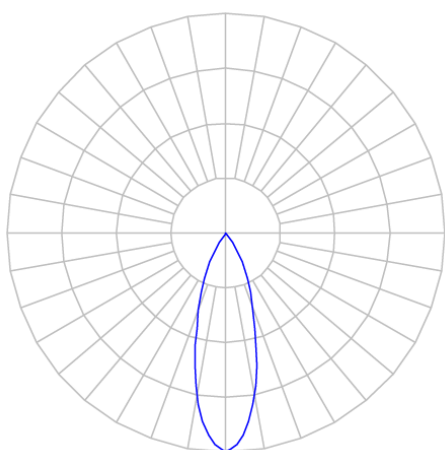

REF.: CAPELLA EVO-CI-EM-GE-FF130-6-COBCOMFY-30-95-X-P

A = 105mm | B = Ø95mm

IMPORTANTE: ENSAIOS REALIZADOS A 25°C

Aplicação	Ambiente interno
Instalação	Embutir Gesso
Altura	105
Largura	Ø95
IP	20
Corpo	Polímero injetado
Cor	Preta
Ótica principal	Refletor
Potência	6W
Fluxo Luminária	430lm
Intensidade	1118cd
Eficácia	72lm/W
Facho	30°
CCT	3000K
IRC	>95
Tensão	220V ou Bivolt
Dimerização	Liga/Desliga, Dali, 0-10 ou Triac
Garantia	5 anos
UGR	Espaçamento 1m (4H/8H) - <1/<1
Tipo de LED	COBcomfy
Vida útil	50.000 (ta<25°C)
Eficácia do LED	120lm/W
Fluxo Luminoso do LED	502lm
Potência do LED	4,2W