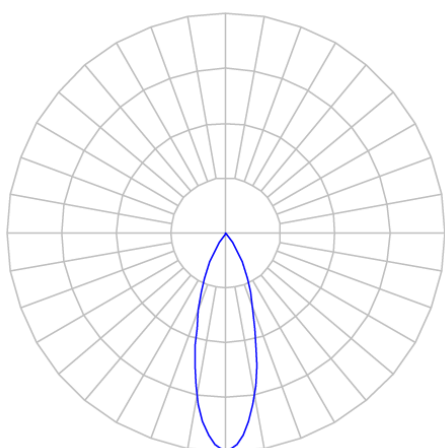

REF.: CAPELLA EVO-CI-EM-GE-FF130-6-COBCOMFY-30-95-X-P

Luminária circular de embutir em forro de gesso, 6W 3000K IRC>95. Corpo em polímero injetado. Acabamento preto. Controle óptico principal através de refletor facho 30°. Luminária grau de proteção IP-20. Driver corrente constante Liga/Desliga, Triac, 1-10V ou Dali (consultar condições). Tensão de trabalho 220V ou Bivolt.

Aplicação	Ambiente interno
Instalação	Embutir Gesso
Altura	105
Largura	Ø95
IP	20
Corpo	Polímero injetado
Cor	Preta
Ótica principal	Refletor
Potência	6W
Fluxo Luminária	430lm
Intensidade	1118cd
Eficácia	72lm/W
Facho	30°
CCT	3000K
IRC	>95
Tensão	220V ou Bivolt
Dimerização	Liga/Desliga, Dali, 0-10 ou Triac
Garantia	5 anos
UGR	Espaçamento 1m (4H/8H) - <1/<1
Tipo de LED	COBcomfy
Vida útil	50.000 (ta<25°C)
Eficácia do LED	120lm/W
Fluxo Luminoso do LED	502lm
Potência do LED	4,2W

A = 105mm | B = Ø95mm

IMPORTANTE: ENSAIOS REALIZADOS A 25°C