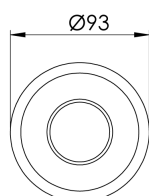

REF.: CAPELLA EVO-CI-EM-GE-FF130-6-COBCOMFY-30-95-X-P

Luminária circular de embutir em forro de gesso, 6W 3000K IRC>95. Corpo em polímero injetado. Acabamento preto. Controle óptico principal através de refletor facho 30°. Luminária grau de proteção IP-20. Driver corrente constante Liga/Desliga, Triac, 1-10V ou Dali (consultar condições). Tensão de trabalho 220V ou Bivolt.

Aplicação	Ambiente interno
Instalação	Embutir Gesso
Altura	105
Largura	Ø95
IP	20
Corpo	Polímero injetado
Cor	Preta
Ótica principal	Refletor
Potência	6W
Fluxo Luminária	430lm
Intensidade	1118cd
Eficácia	72lm/W
Facho	30°
CCT	3000K
IRC	>95
Tensão	220V ou Bivolt
Dimerização	Liga/Desliga, Dali, 0-10 ou Triac
Garantia	5 anos
UGR	Espaçamento 1m (4H/8H) - <1/<1
Tipo de LED	COBcomfy
Vida útil	50.000 (ta<25°C)
Eficácia do LED	120lm/W
Fluxo Luminoso do LED	502lm
Potência do LED	4,2W

A = 105mm | B = Ø95mm

IMPORTANTE: ENSAIOS REALIZADOS A 25°C