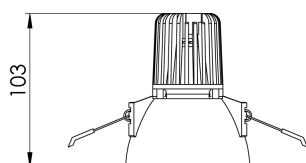

REF.: CAPELLA EVO-CI-EM-GE-FF130-6-COBCOMFY-30-95-X-P

Luminária circular de embutir em forro de gesso, 6W 3000K IRC>95. Corpo em polímero injetado. Acabamento preto. Controle óptico principal através de refletor facho 30°. Luminária grau de proteção IP-20. Driver corrente constante Liga/Desliga, Triac, 1-10V ou Dali (consultar condições). Tensão de trabalho 220V ou Bivolt.

Aplicação	Ambiente interno
Instalação	Embutir Gesso
Altura	105
Largura	Ø95
IP	20
Corpo	Polímero injetado
Cor	Preta
Ótica principal	Refletor
Potência	6W
Fluxo Luminária	430lm
Intensidade	1118cd
Eficácia	72lm/W
Facho	30°
CCT	3000K
IRC	>95
Tensão	220V ou Bivolt
Dimerização	Liga/Desliga, Dali, 0-10 ou Triac
Garantia	5 anos
UGR	Espaçamento 1m (4H/8H) - <1/<1
Tipo de LED	COBcomfy
Vida útil	50.000 (ta<25°C)
Eficácia do LED	120lm/W
Fluxo Luminoso do LED	502lm
Potência do LED	4,2W

A = 105mm | B = Ø95mm

IMPORTANTE: ENSAIOS REALIZADOS A 25°C