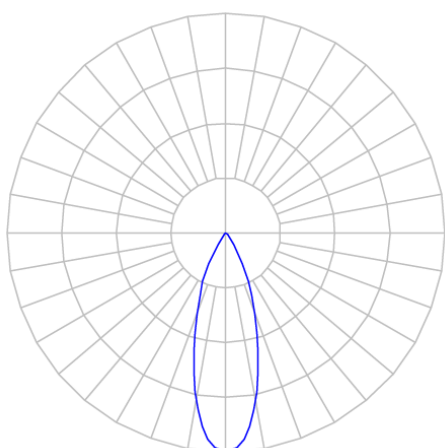

# CAPELLA EVO CIRCULAR EMBUTIR GESSO FACHO FIXO 30° 6W COBMAX 2700K IRC90 BRANCA

datasheet gerado em  
20-06-26

REF.: CAPELLA EVO-CI-EM-GE-FF130-6-COBMAX-27-90-X-B

A = 105mm | B = Ø95mm

IMPORTANTE: ENSAIOS REALIZADOS A 25°C

|                       |                                   |
|-----------------------|-----------------------------------|
| Aplicação             | Ambiente interno                  |
| Instalação            | Embutir Gesso                     |
| Altura                | 105                               |
| Largura               | Ø95                               |
| IP                    | 20                                |
| Corpo                 | Polímero injetado                 |
| Cor                   | Branca                            |
| Ótica principal       | Refletor                          |
| Potência              | 6W                                |
| Fluxo Luminária       | 527lm                             |
| Intensidade           | 1310cd                            |
| Eficácia              | 88lm/W                            |
| Facho                 | 30°                               |
| CCT                   | 2700K                             |
| IRC                   | >90                               |
| Tensão                | 220V ou Bivolt                    |
| Dimerização           | Liga/Desliga, Dali, 0-10 ou Triac |
| Garantia              | 5 anos                            |
| UGR                   | Espaçamento 1m (4H/8H) - <2/<2    |
| Tipo de LED           | COBmax                            |
| Vida útil             | 50.000 (ta<25°C)                  |
| Eficácia do LED       | 146lm/W                           |
| Fluxo Luminoso do LED | 583lm                             |
| Potência do LED       | 4W                                |