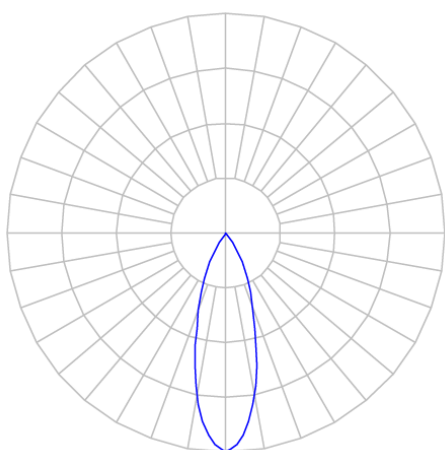

CAPELLA EVO CIRCULAR EMBUTIR GESSO FACHO FIXO 30° 6W COBMAX 2700K IRC90 PRETA

datasheet gerado em
20-06-26

REF.: CAPELLA EVO-CI-EM-GE-FF130-6-COBMAX-27-90-X-P

A = 105mm | B = Ø95mm

IMPORTANTE: ENSAIOS REALIZADOS A 25°C

| | |
|-----------------------|-----------------------------------|
| Aplicação | Ambiente interno |
| Instalação | Embutir Gesso |
| Altura | 105 |
| Largura | Ø95 |
| IP | 20 |
| Corpo | Polímero injetado |
| Cor | Preta |
| Ótica principal | Refletor |
| Potência | 6W |
| Fluxo Luminária | 513lm |
| Intensidade | 1333cd |
| Eficácia | 86lm/W |
| Facho | 30° |
| CCT | 2700K |
| IRC | >90 |
| Tensão | 220V ou Bivolt |
| Dimerização | Liga/Desliga, Dali, 0-10 ou Triac |
| Garantia | 5 anos |
| UGR | Espaçamento 1m (4H/8H) - <1/<1 |
| Tipo de LED | COBmax |
| Vida útil | 50.000 (ta<25°C) |
| Eficácia do LED | 146lm/W |
| Fluxo Luminoso do LED | 583lm |
| Potência do LED | 4W |