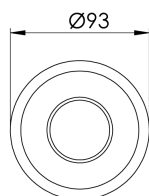

REF.: CAPELLA EVO-CI-EM-GE-FF130-6-COBMAX-30-90-X-B

Luminária circular de embutir em forro de gesso, 6W 3000K IRC>90. Corpo em polímero injetado. Acabamento branco. Controle óptico principal através de refletor facho 30°. Luminária grau de proteção IP-20. Driver corrente constante Liga/Desliga, Triac, 1-10V ou Dali (consultar condições). Tensão de trabalho 220V ou Bivolt.

Aplicação	Ambiente interno
Instalação	Embutir Gesso
Altura	105
Largura	Ø95
IP	20
Corpo	Polímero injetado
Cor	Branca
Ótica principal	Refletor
Potência	6W
Fluxo Luminária	543lm
Intensidade	1349cd
Eficácia	91lm/W
Facho	30°
CCT	3000K
IRC	>90
Tensão	220V ou Bivolt
Dimerização	Liga/Desliga, Dali, 0-10 ou Triac
Garantia	5 anos
UGR	Espaçamento 1m (4H/8H) - <2/<2
Tipo de LED	COBmax
Vida útil	50.000 (ta<25°C)
Eficácia do LED	151lm/W
Fluxo Luminoso do LED	604lm
Potência do LED	4W

A = 105mm | B = Ø95mm

IMPORTANTE: ENSAIOS REALIZADOS A 25°C