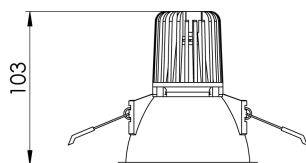

REF.: CAPELLA EVO-CI-EM-GE-FF130-6-COBMAX-30-90-X-B

Luminária circular de embutir em forro de gesso, 6W 3000K IRC>90. Corpo em polímero injetado. Acabamento branco. Controle óptico principal através de refletor facho 30°. Luminária grau de proteção IP-20. Driver corrente constante Liga/Desliga, Triac, 1-10V ou Dali (consultar condições). Tensão de trabalho 220V ou Bivolt.

Aplicação	Ambiente interno
Instalação	Embutir Gesso
Altura	105
Largura	Ø95
IP	20
Corpo	Polímero injetado
Cor	Branca
Ótica principal	Refletor
Potência	6W
Fluxo Luminária	543lm
Intensidade	1349cd
Eficácia	91lm/W
Facho	30°
CCT	3000K
IRC	>90
Tensão	220V ou Bivolt
Dimerização	Liga/Desliga, Dali, 0-10 ou Triac
Garantia	5 anos
UGR	Espaçamento 1m (4H/8H) - <2/<2
Tipo de LED	COBmax
Vida útil	50.000 (ta<25°C)
Eficácia do LED	151lm/W
Fluxo Luminoso do LED	604lm
Potência do LED	4W

A = 105mm | B = Ø95mm

IMPORTANTE: ENSAIOS REALIZADOS A 25°C