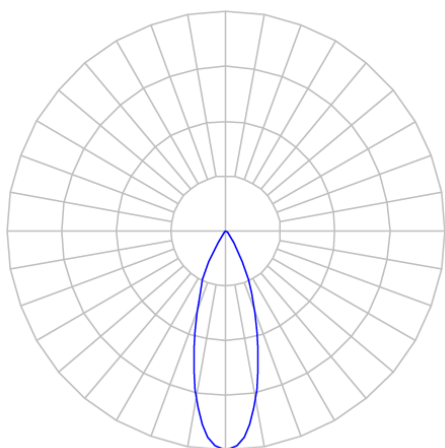

REF.: CAPELLA EVO-CI-EM-GE-FF130-6-COBMAX-30-90-X-B

Luminária circular de embutir em forro de gesso, 6W 3000K IRC>90. Corpo em polímero injetado. Acabamento branco. Controle óptico principal através de refletor facho 30°. Luminária grau de proteção IP-20. Driver corrente constante Liga/Desliga, Triac, 1-10V ou Dali (consultar condições). Tensão de trabalho 220V ou Bivolt.

Aplicação	Ambiente interno
Instalação	Embutir Gesso
Altura	105
Largura	Ø95
IP	20
Corpo	Polímero injetado
Cor	Branca
Ótica principal	Refletor
Potência	6W
Fluxo Luminária	543lm
Intensidade	1349cd
Eficácia	91lm/W
Facho	30°
CCT	3000K
IRC	>90
Tensão	220V ou Bivolt
Dimerização	Liga/Desliga, Dali, 0-10 ou Triac
Garantia	5 anos
UGR	Espaçamento 1m (4H/8H) - <2/<2
Tipo de LED	COBmax
Vida útil	50.000 (ta<25°C)
Eficácia do LED	151lm/W
Fluxo Luminoso do LED	604lm
Potência do LED	4W

A = 105mm | B = Ø95mm

IMPORTANTE: ENSAIOS REALIZADOS A 25°C