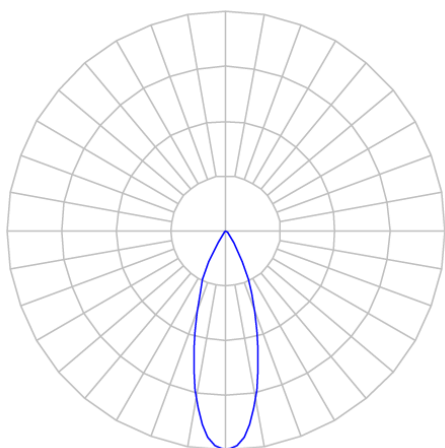

CAPELLA EVO CIRCULAR EMBUTIR GESSO FACHO FIXO 30° 6W COBMAX 3000K IRC90 BRANCA

datasheet gerado em
20-06-26

REF.: CAPELLA EVO-CI-EM-GE-FF130-6-COBMAX-30-90-X-B

A = 105mm | B = Ø95mm

IMPORTANTE: ENSAIOS REALIZADOS A 25°C

Aplicação	Ambiente interno
Instalação	Embutir Gesso
Altura	105
Largura	Ø95
IP	20
Corpo	Polímero injetado
Cor	Branca
Ótica principal	Refletor
Potência	6W
Fluxo Luminária	543lm
Intensidade	1349cd
Eficácia	91lm/W
Facho	30°
CCT	3000K
IRC	>90
Tensão	220V ou Bivolt
Dimerização	Liga/Desliga, Dali, 0-10 ou Triac
Garantia	5 anos
UGR	Espaçamento 1m (4H/8H) - <2/<2
Tipo de LED	COBmax
Vida útil	50.000 (ta<25°C)
Eficácia do LED	151lm/W
Fluxo Luminoso do LED	604lm
Potência do LED	4W