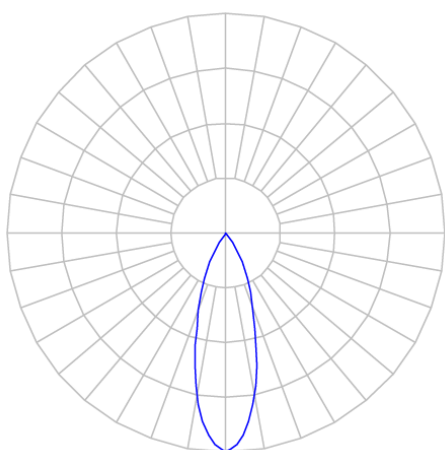

# CAPELLA EVO CIRCULAR EMBUTIR GESSO FACHO FIXO 30° 6W COBMAX 3000K IRC90 PRETA

datasheet gerado em  
20-06-26

REF.: CAPELLA EVO-CI-EM-GE-FF130-6-COBMAX-30-90-X-P

A = 105mm | B = Ø95mm

IMPORTANTE: ENSAIOS REALIZADOS A 25°C

Aplicação	Ambiente interno
Instalação	Embutir Gesso
Altura	105
Largura	Ø95
IP	20
Corpo	Polímero injetado
Cor	Preta
Ótica principal	Refletor
Potência	6W
Fluxo Luminária	528lm
Intensidade	1373cd
Eficácia	88lm/W
Facho	30°
CCT	3000K
IRC	>90
Tensão	220V ou Bivolt
Dimerização	Liga/Desliga, Dali, 0-10 ou Triac
Garantia	5 anos
UGR	Espaçamento 1m (4H/8H) - <2/<2
Tipo de LED	COBmax
Vida útil	50.000 (ta<25°C)
Eficácia do LED	151lm/W
Fluxo Luminoso do LED	604lm
Potência do LED	4W