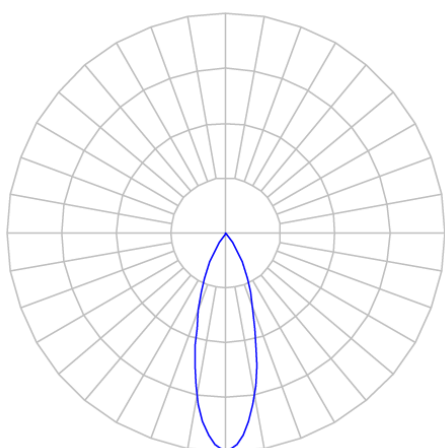

REF.: CAPELLA EVO-CI-EM-GE-FF130-6-COBMAX-30-90-X-P

Luminária circular de embutir em forro de gesso, 6W 3000K IRC>90. Corpo em polímero injetado. Acabamento preto. Controle óptico principal através de refletor facho 30°. Luminária grau de proteção IP-20. Driver corrente constante Liga/Desliga, Triac, 1-10V ou Dali (consultar condições). Tensão de trabalho 220V ou Bivolt.

Aplicação	Ambiente interno
Instalação	Embutir Gesso
Altura	105
Largura	Ø95
IP	20
Corpo	Polímero injetado
Cor	Preta
Ótica principal	Refletor
Potência	6W
Fluxo Luminária	528lm
Intensidade	1373cd
Eficácia	88lm/W
Facho	30°
CCT	3000K
IRC	>90
Tensão	220V ou Bivolt
Dimerização	Liga/Desliga, Dali, 0-10 ou Triac
Garantia	5 anos
UGR	Espaçamento 1m (4H/8H) - <2/<2
Tipo de LED	COBmax
Vida útil	50.000 (ta<25°C)
Eficácia do LED	151lm/W
Fluxo Luminoso do LED	604lm
Potência do LED	4W

A = 105mm | B = Ø95mm

IMPORTANTE: ENSAIOS REALIZADOS A 25°C