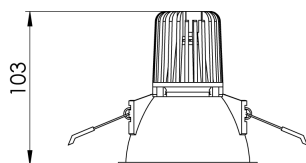

REF.: CAPELLA EVO-CI-EM-GE-FF130-6-COBMAX-30-90-X-P

Luminária circular de embutir em forro de gesso, 6W 3000K IRC>90. Corpo em polímero injetado. Acabamento preto. Controle óptico principal através de refletor facho 30°. Luminária grau de proteção IP-20. Driver corrente constante Liga/Desliga, Triac, 1-10V ou Dali (consultar condições). Tensão de trabalho 220V ou Bivolt.

Aplicação	Ambiente interno
Instalação	Embutir Gesso
Altura	105
Largura	Ø95
IP	20
Corpo	Polímero injetado
Cor	Preta
Ótica principal	Refletor
Potência	6W
Fluxo Luminária	528lm
Intensidade	1373cd
Eficácia	88lm/W
Facho	30°
CCT	3000K
IRC	>90
Tensão	220V ou Bivolt
Dimerização	Liga/Desliga, Dali, 0-10 ou Triac
Garantia	5 anos
UGR	Espaçamento 1m (4H/8H) - <2/<2
Tipo de LED	COBmax
Vida útil	50.000 (ta<25°C)
Eficácia do LED	151lm/W
Fluxo Luminoso do LED	604lm
Potência do LED	4W

A = 105mm | B = Ø95mm

IMPORTANTE: ENSAIOS REALIZADOS A 25°C