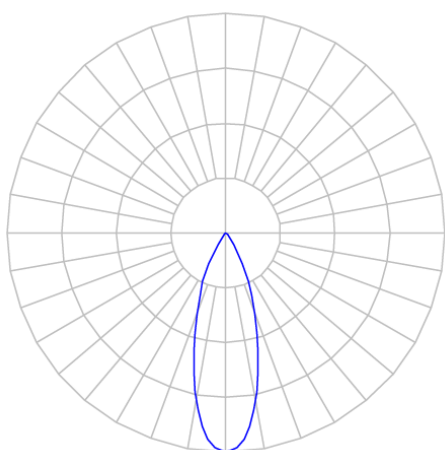

CAPELLA EVO CIRCULAR EMBUTIR GESSO FACHO FIXO 30° 6W COBMAX 4000K IRC90 BRANCA

datasheet gerado em
20-06-26

REF.: CAPELLA EVO-CI-EM-GE-FF130-6-COBMAX-40-90-X-B

A = 105mm | B = Ø95mm

IMPORTANTE: ENSAIOS REALIZADOS A 25°C

| | |
|-----------------------|-----------------------------------|
| Aplicação | Ambiente interno |
| Instalação | Embutir Gesso |
| Altura | 105 |
| Largura | Ø95 |
| IP | 20 |
| Corpo | Polímero injetado |
| Cor | Branca |
| Ótica principal | Refletor |
| Potência | 6W |
| Fluxo Luminária | 562lm |
| Intensidade | 1396cd |
| Eficácia | 94lm/W |
| Facho | 30° |
| CCT | 4000K |
| IRC | >90 |
| Tensão | 220V ou Bivolt |
| Dimerização | Liga/Desliga, Dali, 0-10 ou Triac |
| Garantia | 5 anos |
| UGR | Espaçamento 1m (4H/8H) - <2/<2 |
| Tipo de LED | COBmax |
| Vida útil | 50.000 (ta<25°C) |
| Eficácia do LED | 157lm/W |
| Fluxo Luminoso do LED | 629lm |
| Potência do LED | 4W |