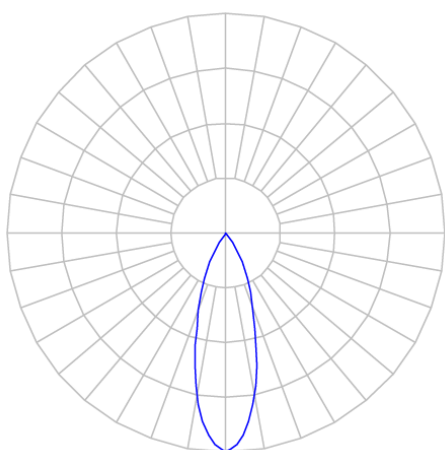

CAPELLA EVO CIRCULAR EMBUTIR GESSO FACHO FIXO 30° 6W COBMAX 4000K IRC90 PRETA

datasheet gerado em
20-06-26

REF.: CAPELLA EVO-CI-EM-GE-FF130-6-COBMAX-40-90-X-P

A = 105mm | B = Ø95mm

IMPORTANTE: ENSAIOS REALIZADOS A 25°C

| | |
|-----------------------|-----------------------------------|
| Aplicação | Ambiente interno |
| Instalação | Embutir Gesso |
| Altura | 105 |
| Largura | Ø95 |
| IP | 20 |
| Corpo | Polímero injetado |
| Cor | Preta |
| Ótica principal | Refletor |
| Potência | 6W |
| Fluxo Luminária | 547lm |
| Intensidade | 1421cd |
| Eficácia | 91lm/W |
| Facho | 30° |
| CCT | 4000K |
| IRC | >90 |
| Tensão | 220V ou Bivolt |
| Dimerização | Liga/Desliga, Dali, 0-10 ou Triac |
| Garantia | 5 anos |
| UGR | Espaçamento 1m (4H/8H) - <2/<2 |
| Tipo de LED | COBmax |
| Vida útil | 50.000 (ta<25°C) |
| Eficácia do LED | 157lm/W |
| Fluxo Luminoso do LED | 629lm |
| Potência do LED | 4W |