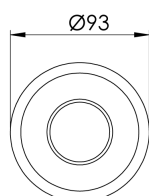

REF.: CAPELLA EVO-CI-EM-GE-FF140-6-COBCOMFY-25-95-X-B

Luminária circular de embutir em forro de gesso, 6W 2500K IRC>95. Corpo em polímero injetado. Acabamento branco. Controle óptico principal através de refletor facho 40°. Luminária grau de proteção IP-20. Driver corrente constante Liga/Desliga, Triac, 1-10V ou Dali (consultar condições). Tensão de trabalho 220V ou Bivolt.

Aplicação	Ambiente interno
Instalação	Embutir Gesso
Altura	105
Largura	Ø95
IP	20
Corpo	Polímero injetado
Cor	Branca
Ótica principal	Refletor
Potência	6W
Fluxo Luminária	358lm
Intensidade	688cd
Eficácia	60lm/W
Facho	40°
CCT	2500K
IRC	>95
Tensão	220V ou Bivolt
Dimerização	Liga/Desliga, Dali, 0-10 ou Triac
Garantia	5 anos
UGR	Espaçamento 1m (4H/8H) - <1/<1
Tipo de LED	COBcomfy
Vida útil	50.000 (ta<25°C)
Eficácia do LED	115lm/W
Fluxo Luminoso do LED	483lm
Potência do LED	4,2W

A = 105mm | B = Ø95mm

IMPORTANTE: ENSAIOS REALIZADOS A 25°C