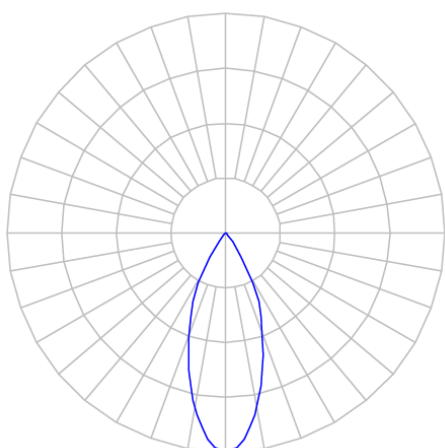

REF.: CAPELLA EVO-CI-EM-GE-FF140-6-COBCOMFY-25-95-X-B

Luminária circular de embutir em forro de gesso, 6W 2500K IRC>95. Corpo em polímero injetado. Acabamento branco. Controle óptico principal através de refletor facho 40°. Luminária grau de proteção IP-20. Driver corrente constante Liga/Desliga, Triac, 1-10V ou Dali (consultar condições). Tensão de trabalho 220V ou Bivolt.

Aplicação	Ambiente interno
Instalação	Embutir Gesso
Altura	105
Largura	Ø95
IP	20
Corpo	Polímero injetado
Cor	Branca
Ótica principal	Refletor
Potência	6W
Fluxo Luminária	358lm
Intensidade	688cd
Eficácia	60lm/W
Facho	40°
CCT	2500K
IRC	>95
Tensão	220V ou Bivolt
Dimerização	Liga/Desliga, Dali, 0-10 ou Triac
Garantia	5 anos
UGR	Espaçamento 1m (4H/8H) - <1/<1
Tipo de LED	COBcomfy
Vida útil	50.000 (ta<25°C)
Eficácia do LED	115lm/W
Fluxo Luminoso do LED	483lm
Potência do LED	4,2W

A = 105mm | B = Ø95mm

IMPORTANTE: ENSAIOS REALIZADOS A 25°C