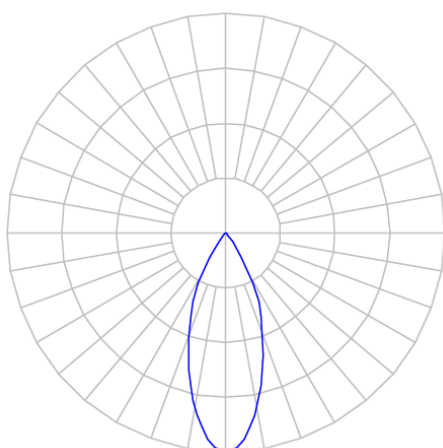

CAPELLA EVO CIRCULAR EMBUTIR GESSO FACHO FIXO 40° 6W COBCOMFY 2500K IRC95 BRANCA

datasheet gerado em
20-06-26

REF.: CAPELLA EVO-CI-EM-GE-FF140-6-COBCOMFY-25-95-X-B

A = 105mm | B = Ø95mm

IMPORTANTE: ENSAIOS REALIZADOS A 25°C

Aplicação	Ambiente interno
Instalação	Embutir Gesso
Altura	105
Largura	Ø95
IP	20
Corpo	Polímero injetado
Cor	Branca
Ótica principal	Refletor
Potência	6W
Fluxo Luminária	358lm
Intensidade	688cd
Eficácia	60lm/W
Facho	40°
CCT	2500K
IRC	>95
Tensão	220V ou Bivolt
Dimerização	Liga/Desliga, Dali, 0-10 ou Triac
Garantia	5 anos
UGR	Espaçamento 1m (4H/8H) - <1/<1
Tipo de LED	COBcomfy
Vida útil	50.000 (ta<25°C)
Eficácia do LED	115lm/W
Fluxo Luminoso do LED	483lm
Potência do LED	4,2W