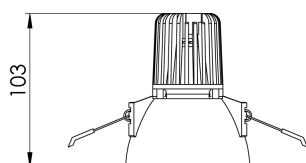

REF.: CAPELLA EVO-CI-EM-GE-FF140-6-COBCOMFY-25-95-X-B

Luminária circular de embutir em forro de gesso, 6W 2500K IRC>95. Corpo em polímero injetado. Acabamento branco. Controle óptico principal através de refletor facho 40°. Luminária grau de proteção IP-20. Driver corrente constante Liga/Desliga, Triac, 1-10V ou Dali (consultar condições). Tensão de trabalho 220V ou Bivolt.

Aplicação	Ambiente interno
Instalação	Embutir Gesso
Altura	105
Largura	Ø95
IP	20
Corpo	Polímero injetado
Cor	Branca
Ótica principal	Refletor
Potência	6W
Fluxo Luminária	358lm
Intensidade	688cd
Eficácia	60lm/W
Facho	40°
CCT	2500K
IRC	>95
Tensão	220V ou Bivolt
Dimerização	Liga/Desliga, Dali, 0-10 ou Triac
Garantia	5 anos
UGR	Espaçamento 1m (4H/8H) - <1/<1
Tipo de LED	COBcomfy
Vida útil	50.000 (ta<25°C)
Eficácia do LED	115lm/W
Fluxo Luminoso do LED	483lm
Potência do LED	4,2W

A = 105mm | B = Ø95mm

IMPORTANTE: ENSAIOS REALIZADOS A 25°C