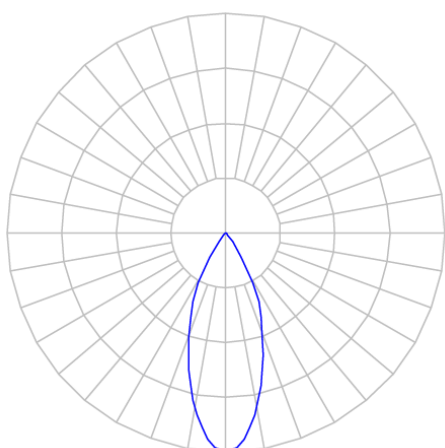

REF.: CAPELLA EVO-CI-EM-GE-FF140-6-COBCOMFY-25-95-X-B

A = 105mm | B = Ø95mm

**IMPORTANTE: ENSAIOS REALIZADOS A 25°C**

Aplicação	Ambiente interno
Instalação	Embutir Gesso
Altura	105
Largura	Ø95
IP	20
Corpo	Polímero injetado
Cor	Branca
Ótica principal	Refletor
Potência	6W
Fluxo Luminária	358lm
Intensidade	688cd
Eficácia	60lm/W
Facho	40°
CCT	2500K
IRC	>95
Tensão	220V ou Bivolt
Dimerização	Liga/Desliga, Dali, 0-10 ou Triac
Garantia	5 anos
UGR	Espaçamento 1m (4H/8H) - <1/<1
Tipo de LED	COBcomfy
Vida útil	50.000 (ta<25°C)
Eficácia do LED	115lm/W
Fluxo Luminoso do LED	483lm
Potência do LED	4,2W