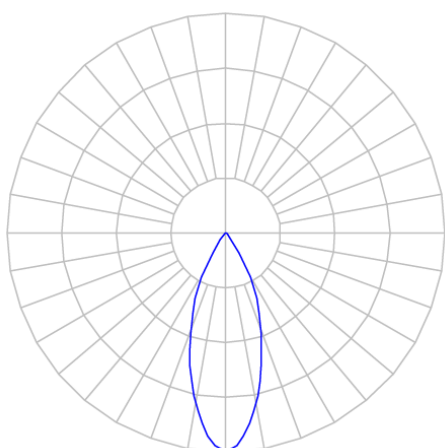

CAPELLA EVO CIRCULAR EMBUTIR GESSO FACHO FIXO 40° 6W COBCOMFY 2500K IRC95 PRETA

datasheet gerado em
21-06-26

REF.: CAPELLA EVO-CI-EM-GE-FF140-6-COBCOMFY-25-95-X-P

A = 105mm | B = Ø95mm

IMPORTANTE: ENSAIOS REALIZADOS A 25°C

Aplicação	Ambiente interno
Instalação	Embutir Gesso
Altura	105
Largura	Ø95
IP	20
Corpo	Polímero injetado
Cor	Preta
Ótica principal	Refletor
Potência	6W
Fluxo Luminária	335lm
Intensidade	678cd
Eficácia	56lm/W
Facho	40°
CCT	2500K
IRC	>95
Tensão	220V ou Bivolt
Dimerização	Liga/Desliga, Dali, 0-10 ou Triac
Garantia	5 anos
UGR	Espaçamento 1m (4H/8H) - <0/<0
Tipo de LED	COBcomfy
Vida útil	50.000 (ta<25°C)
Eficácia do LED	115lm/W
Fluxo Luminoso do LED	483lm
Potência do LED	4,2W