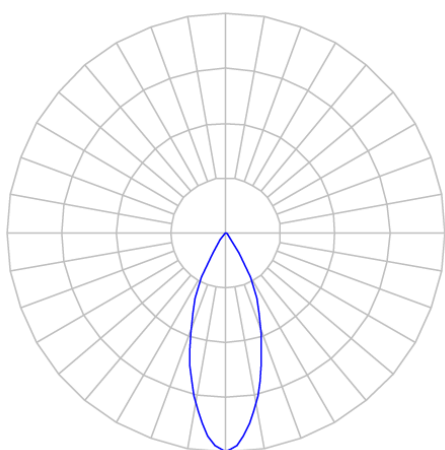

REF.: CAPELLA EVO-CI-EM-GE-FF140-6-COBCOMFY-25-95-X-P

Luminária circular de embutir em forro de gesso, 6W 2500K IRC>95. Corpo em polímero injetado. Acabamento preto. Controle óptico principal através de refletor facho 40°. Luminária grau de proteção IP-20. Driver corrente constante Liga/Desliga, Triac, 1-10V ou Dali (consultar condições). Tensão de trabalho 220V ou Bivolt.

Aplicação	Ambiente interno
Instalação	Embutir Gesso
Altura	105
Largura	Ø95
IP	20
Corpo	Polímero injetado
Cor	Preta
Ótica principal	Refletor
Potência	6W
Fluxo Luminária	335lm
Intensidade	678cd
Eficácia	56lm/W
Facho	40°
CCT	2500K
IRC	>95
Tensão	220V ou Bivolt
Dimerização	Liga/Desliga, Dali, 0-10 ou Triac
Garantia	5 anos
UGR	Espaçamento 1m (4H/8H) - <0/<0
Tipo de LED	COBcomfy
Vida útil	50.000 (ta<25°C)
Eficácia do LED	115lm/W
Fluxo Luminoso do LED	483lm
Potência do LED	4,2W

A = 105mm | B = Ø95mm

IMPORTANTE: ENSAIOS REALIZADOS A 25°C