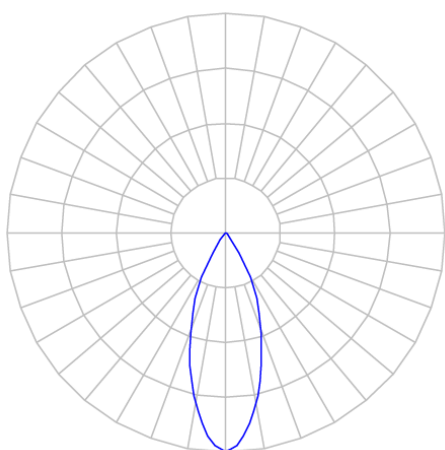

CAPELLA EVO CIRCULAR EMBUTIR GESSO FACHO FIXO 40° 6W COBCOMFY 2500K IRC95 PRETA

datasheet gerado em
20-06-26

REF.: CAPELLA EVO-CI-EM-GE-FF140-6-COBCOMFY-25-95-X-P

A = 105mm | B = Ø95mm

IMPORTANTE: ENSAIOS REALIZADOS A 25°C

Aplicação	Ambiente interno
Instalação	Embutir Gesso
Altura	105
Largura	Ø95
IP	20
Corpo	Polímero injetado
Cor	Preta
Ótica principal	Refletor
Potência	6W
Fluxo Luminária	335lm
Intensidade	678cd
Eficácia	56lm/W
Facho	40°
CCT	2500K
IRC	>95
Tensão	220V ou Bivolt
Dimerização	Liga/Desliga, Dali, 0-10 ou Triac
Garantia	5 anos
UGR	Espaçamento 1m (4H/8H) - <0/<0
Tipo de LED	COBcomfy
Vida útil	50.000 (ta<25°C)
Eficácia do LED	115lm/W
Fluxo Luminoso do LED	483lm
Potência do LED	4,2W