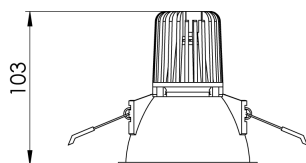

REF.: CAPELLA EVO-CI-EM-GE-FF140-6-COBCOMFY-25-95-X-P

Luminária circular de embutir em forro de gesso, 6W 2500K IRC>95. Corpo em polímero injetado. Acabamento preto. Controle óptico principal através de refletor facho 40°. Luminária grau de proteção IP-20. Driver corrente constante Liga/Desliga, Triac, 1-10V ou Dali (consultar condições). Tensão de trabalho 220V ou Bivolt.

Aplicação	Ambiente interno
Instalação	Embutir Gesso
Altura	105
Largura	Ø95
IP	20
Corpo	Polímero injetado
Cor	Preta
Ótica principal	Refletor
Potência	6W
Fluxo Luminária	335lm
Intensidade	678cd
Eficácia	56lm/W
Facho	40°
CCT	2500K
IRC	>95
Tensão	220V ou Bivolt
Dimerização	Liga/Desliga, Dali, 0-10 ou Triac
Garantia	5 anos
UGR	Espaçamento 1m (4H/8H) - <0/<0
Tipo de LED	COBcomfy
Vida útil	50.000 (ta<25°C)
Eficácia do LED	115lm/W
Fluxo Luminoso do LED	483lm
Potência do LED	4,2W

A = 105mm | B = Ø95mm

IMPORTANTE: ENSAIOS REALIZADOS A 25°C