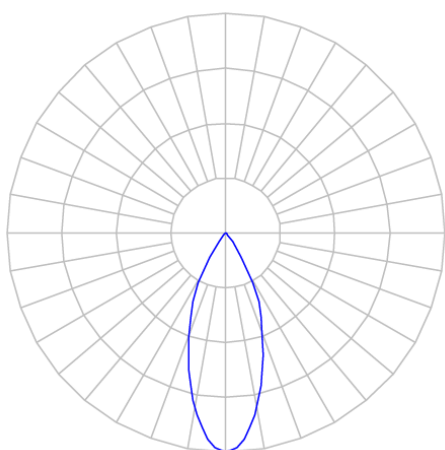

REF.: CAPELLA EVO-CI-EM-GE-FF140-6-COBCOMFY-30-95-X-B

A = 105mm | B = Ø95mm

**IMPORTANTE: ENSAIOS REALIZADOS A 25°C**

|                       |                                   |
|-----------------------|-----------------------------------|
| Aplicação             | Ambiente interno                  |
| Instalação            | Embutir Gesso                     |
| Altura                | 105                               |
| Largura               | Ø95                               |
| IP                    | 20                                |
| Corpo                 | Polímero injetado                 |
| Cor                   | Branca                            |
| Ótica principal       | Refletor                          |
| Potência              | 6W                                |
| Fluxo Luminária       | 420lm                             |
| Intensidade           | 807cd                             |
| Eficácia              | 70lm/W                            |
| Facho                 | 40°                               |
| CCT                   | 3000K                             |
| IRC                   | >95                               |
| Tensão                | 220V ou Bivolt                    |
| Dimerização           | Liga/Desliga, Dali, 0-10 ou Triac |
| Garantia              | 5 anos                            |
| UGR                   | Espaçamento 1m (4H/8H) - <2/<2    |
| Tipo de LED           | COBcomfy                          |
| Vida útil             | 50.000 (ta<25°C)                  |
| Eficácia do LED       | 120lm/W                           |
| Fluxo Luminoso do LED | 502lm                             |
| Potência do LED       | 4,2W                              |