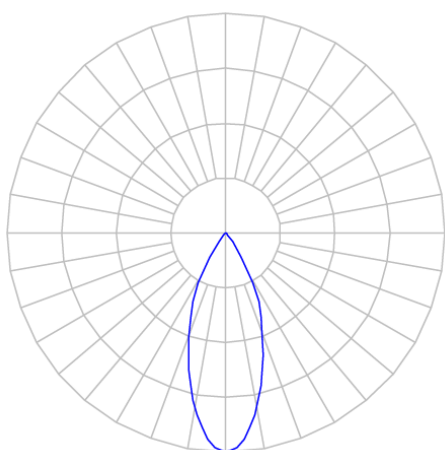

REF.: CAPELLA EVO-CI-EM-GE-FF140-6-COBCOMFY-30-95-X-B

Luminária circular de embutir em forro de gesso, 6W 3000K IRC>95. Corpo em polímero injetado. Acabamento branco. Controle óptico principal através de refletor facho 40°. Luminária grau de proteção IP-20. Driver corrente constante Liga/Desliga, Triac, 1-10V ou Dali (consultar condições). Tensão de trabalho 220V ou Bivolt.

Aplicação	Ambiente interno
Instalação	Embutir Gesso
Altura	105
Largura	Ø95
IP	20
Corpo	Polímero injetado
Cor	Branca
Ótica principal	Refletor
Potência	6W
Fluxo Luminária	420lm
Intensidade	807cd
Eficácia	70lm/W
Facho	40°
CCT	3000K
IRC	>95
Tensão	220V ou Bivolt
Dimerização	Liga/Desliga, Dali, 0-10 ou Triac
Garantia	5 anos
UGR	Espaçamento 1m (4H/8H) - <2/<2
Tipo de LED	COBcomfy
Vida útil	50.000 (ta<25°C)
Eficácia do LED	120lm/W
Fluxo Luminoso do LED	502lm
Potência do LED	4,2W

A = 105mm | B = Ø95mm

IMPORTANTE: ENSAIOS REALIZADOS A 25°C