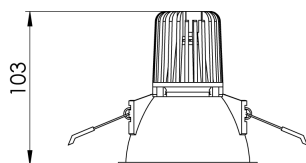

REF.: CAPELLA EVO-CI-EM-GE-FF140-6-COBCOMFY-30-95-X-B

Luminária circular de embutir em forro de gesso, 6W 3000K IRC>95. Corpo em polímero injetado. Acabamento branco. Controle óptico principal através de refletor facho 40°. Luminária grau de proteção IP-20. Driver corrente constante Liga/Desliga, Triac, 1-10V ou Dali (consultar condições). Tensão de trabalho 220V ou Bivolt.

Aplicação	Ambiente interno
Instalação	Embutir Gesso
Altura	105
Largura	Ø95
IP	20
Corpo	Polímero injetado
Cor	Branca
Ótica principal	Refletor
Potência	6W
Fluxo Luminária	420lm
Intensidade	807cd
Eficácia	70lm/W
Facho	40°
CCT	3000K
IRC	>95
Tensão	220V ou Bivolt
Dimerização	Liga/Desliga, Dali, 0-10 ou Triac
Garantia	5 anos
UGR	Espaçamento 1m (4H/8H) - <2/<2
Tipo de LED	COBcomfy
Vida útil	50.000 (ta<25°C)
Eficácia do LED	120lm/W
Fluxo Luminoso do LED	502lm
Potência do LED	4,2W

A = 105mm | B = Ø95mm

IMPORTANTE: ENSAIOS REALIZADOS A 25°C