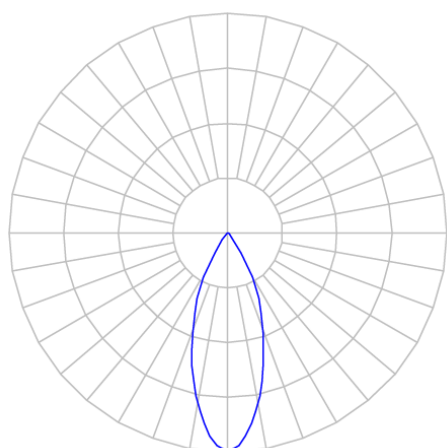

REF.: CAPELLA EVO-CI-EM-GE-FF140-6-COBCOMFY-30-95-X-P

A = 105mm | B = Ø95mm

**IMPORTANTE: ENSAIOS REALIZADOS A 25°C**

Aplicação	Ambiente interno
Instalação	Embutir Gesso
Altura	105
Largura	Ø95
IP	20
Corpo	Polímero injetado
Cor	Preta
Ótica principal	Refletor
Potência	6W
Fluxo Luminária	393lm
Intensidade	796cd
Eficácia	66lm/W
Facho	40°
CCT	3000K
IRC	>95
Tensão	220V ou Bivolt
Dimerização	Liga/Desliga, Dali, 0-10 ou Triac
Garantia	5 anos
UGR	Espaçamento 1m (4H/8H) - <1/<1
Tipo de LED	COBcomfy
Vida útil	50.000 (ta<25°C)
Eficácia do LED	120lm/W
Fluxo Luminoso do LED	502lm
Potência do LED	4,2W