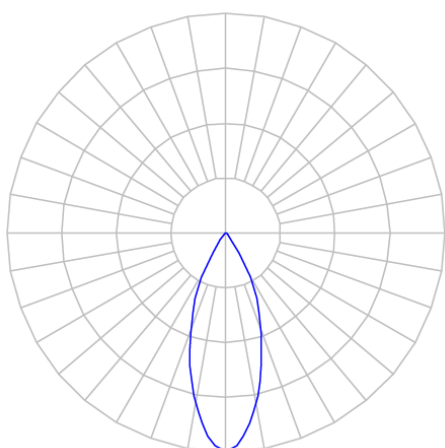

REF.: CAPELLA EVO-CI-EM-GE-FF140-6-COBCOMFY-30-95-X-P

Luminária circular de embutir em forro de gesso, 6W 3000K IRC>95. Corpo em polímero injetado. Acabamento preto. Controle óptico principal através de refletor facho 40°. Luminária grau de proteção IP-20. Driver corrente constante Liga/Desliga, Triac, 1-10V ou Dali (consultar condições). Tensão de trabalho 220V ou Bivolt.

Aplicação	Ambiente interno
Instalação	Embutir Gesso
Altura	105
Largura	Ø95
IP	20
Corpo	Polímero injetado
Cor	Preta
Ótica principal	Refletor
Potência	6W
Fluxo Luminária	393lm
Intensidade	796cd
Eficácia	66lm/W
Facho	40°
CCT	3000K
IRC	>95
Tensão	220V ou Bivolt
Dimerização	Liga/Desliga, Dali, 0-10 ou Triac
Garantia	5 anos
UGR	Espaçamento 1m (4H/8H) - <1/<1
Tipo de LED	COBcomfy
Vida útil	50.000 (ta<25°C)
Eficácia do LED	120lm/W
Fluxo Luminoso do LED	502lm
Potência do LED	4,2W

A = 105mm | B = Ø95mm

IMPORTANTE: ENSAIOS REALIZADOS A 25°C