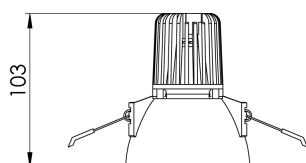

REF.: CAPELLA EVO-CI-EM-GE-FF140-6-COBCOMFY-30-95-X-P

Luminária circular de embutir em forro de gesso, 6W 3000K IRC>95. Corpo em polímero injetado. Acabamento preto. Controle óptico principal através de refletor facho 40°. Luminária grau de proteção IP-20. Driver corrente constante Liga/Desliga, Triac, 1-10V ou Dali (consultar condições). Tensão de trabalho 220V ou Bivolt.

Aplicação	Ambiente interno
Instalação	Embutir Gesso
Altura	105
Largura	Ø95
IP	20
Corpo	Polímero injetado
Cor	Preta
Ótica principal	Refletor
Potência	6W
Fluxo Luminária	393lm
Intensidade	796cd
Eficácia	66lm/W
Facho	40°
CCT	3000K
IRC	>95
Tensão	220V ou Bivolt
Dimerização	Liga/Desliga, Dali, 0-10 ou Triac
Garantia	5 anos
UGR	Espaçamento 1m (4H/8H) - <1/<1
Tipo de LED	COBcomfy
Vida útil	50.000 (ta<25°C)
Eficácia do LED	120lm/W
Fluxo Luminoso do LED	502lm
Potência do LED	4,2W

A = 105mm | B = Ø95mm

IMPORTANTE: ENSAIOS REALIZADOS A 25°C