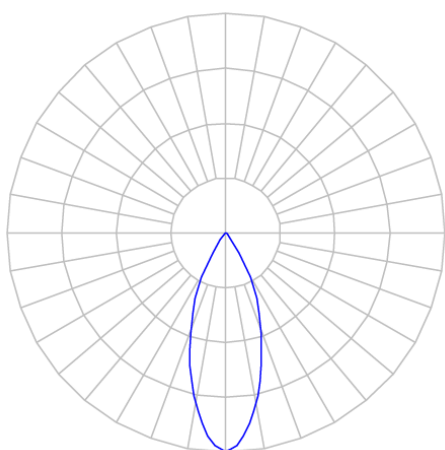

CAPELLA EVO CIRCULAR EMBUTIR GESSO FACHO FIXO 40° 6W COBCOMFY 3000K IRC95 PRETA

datasheet gerado em
21-06-26

REF.: CAPELLA EVO-CI-EM-GE-FF140-6-COBCOMFY-30-95-X-P

A = 105mm | B = Ø95mm

IMPORTANTE: ENSAIOS REALIZADOS A 25°C

Aplicação	Ambiente interno
Instalação	Embutir Gesso
Altura	105
Largura	Ø95
IP	20
Corpo	Polímero injetado
Cor	Preta
Ótica principal	Refletor
Potência	6W
Fluxo Luminária	393lm
Intensidade	796cd
Eficácia	66lm/W
Facho	40°
CCT	3000K
IRC	>95
Tensão	220V ou Bivolt
Dimerização	Liga/Desliga, Dali, 0-10 ou Triac
Garantia	5 anos
UGR	Espaçamento 1m (4H/8H) - <1/<1
Tipo de LED	COBcomfy
Vida útil	50.000 (ta<25°C)
Eficácia do LED	120lm/W
Fluxo Luminoso do LED	502lm
Potência do LED	4,2W