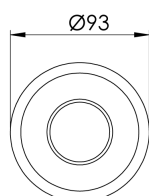

REF.: CAPELLA EVO-CI-EM-GE-FF140-6-COBCOMFY-30-95-X-P

Luminária circular de embutir em forro de gesso, 6W 3000K IRC>95. Corpo em polímero injetado. Acabamento preto. Controle óptico principal através de refletor facho 40°. Luminária grau de proteção IP-20. Driver corrente constante Liga/Desliga, Triac, 1-10V ou Dali (consultar condições). Tensão de trabalho 220V ou Bivolt.

Aplicação	Ambiente interno
Instalação	Embutir Gesso
Altura	105
Largura	Ø95
IP	20
Corpo	Polímero injetado
Cor	Preta
Ótica principal	Refletor
Potência	6W
Fluxo Luminária	393lm
Intensidade	796cd
Eficácia	66lm/W
Facho	40°
CCT	3000K
IRC	>95
Tensão	220V ou Bivolt
Dimerização	Liga/Desliga, Dali, 0-10 ou Triac
Garantia	5 anos
UGR	Espaçamento 1m (4H/8H) - <1/<1
Tipo de LED	COBcomfy
Vida útil	50.000 (ta<25°C)
Eficácia do LED	120lm/W
Fluxo Luminoso do LED	502lm
Potência do LED	4,2W

A = 105mm | B = Ø95mm

IMPORTANTE: ENSAIOS REALIZADOS A 25°C