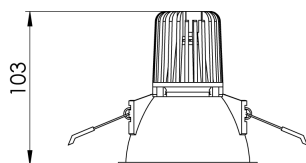

REF.: CAPELLA EVO-CI-EM-GE-FF140-6-COBMAX-27-90-X-B

Luminária circular de embutir em forro de gesso, 6W 2700K IRC>90. Corpo em polímero injetado. Acabamento branco. Controle óptico principal através de refletor facho 40°. Luminária grau de proteção IP-20. Driver corrente constante Liga/Desliga, Triac, 1-10V ou Dali (consultar condições). Tensão de trabalho 220V ou Bivolt.

Aplicação	Ambiente interno
Instalação	Embutir Gesso
Altura	105
Largura	Ø95
IP	20
Corpo	Polímero injetado
Cor	Branca
Ótica principal	Refletor
Potência	6W
Fluxo Luminária	501lm
Intensidade	963cd
Eficácia	84lm/W
Facho	40°
CCT	2700K
IRC	>90
Tensão	220V ou Bivolt
Dimerização	Liga/Desliga, Dali, 0-10 ou Triac
Garantia	5 anos
UGR	Espaçamento 1m (4H/8H) - <3/<3
Tipo de LED	COBmax
Vida útil	50.000 (ta<25°C)
Eficácia do LED	146lm/W
Fluxo Luminoso do LED	583lm
Potência do LED	4W

A = 105mm | B = Ø95mm

**IMPORTANTE: ENSAIOS REALIZADOS A 25°C**