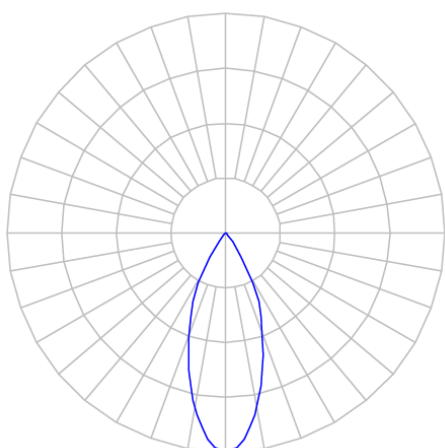

REF.: CAPELLA EVO-CI-EM-GE-FF140-6-COBMAX-27-90-X-B

Luminária circular de embutir em forro de gesso, 6W 2700K IRC>90. Corpo em polímero injetado. Acabamento branco. Controle óptico principal através de refletor facho 40°. Luminária grau de proteção IP-20. Driver corrente constante Liga/Desliga, Triac, 1-10V ou Dali (consultar condições). Tensão de trabalho 220V ou Bivolt.

Aplicação	Ambiente interno
Instalação	Embutir Gesso
Altura	105
Largura	Ø95
IP	20
Corpo	Polímero injetado
Cor	Branca
Ótica principal	Refletor
Potência	6W
Fluxo Luminária	501lm
Intensidade	963cd
Eficácia	84lm/W
Facho	40°
CCT	2700K
IRC	>90
Tensão	220V ou Bivolt
Dimerização	Liga/Desliga, Dali, 0-10 ou Triac
Garantia	5 anos
UGR	Espaçamento 1m (4H/8H) - <3/<3
Tipo de LED	COBmax
Vida útil	50.000 (ta<25°C)
Eficácia do LED	146lm/W
Fluxo Luminoso do LED	583lm
Potência do LED	4W

A = 105mm | B = Ø95mm

**IMPORTANTE: ENSAIOS REALIZADOS A 25°C**