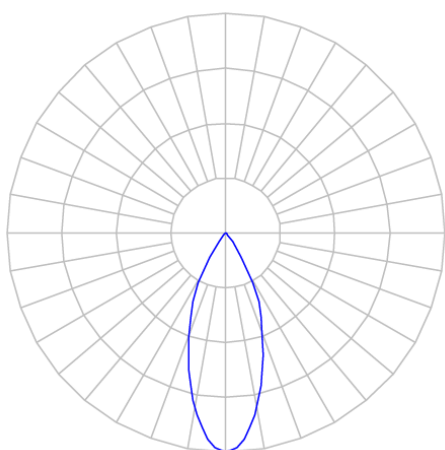

CAPELLA EVO CIRCULAR EMBUTIR GESSO FACHO FIXO 40° 6W COBMAX 2700K IRC90 BRANCA

datasheet gerado em
20-06-26

REF.: CAPELLA EVO-CI-EM-GE-FF140-6-COBMAX-27-90-X-B

A = 105mm | B = Ø95mm

IMPORTANTE: ENSAIOS REALIZADOS A 25°C

Aplicação	Ambiente interno
Instalação	Embutir Gesso
Altura	105
Largura	Ø95
IP	20
Corpo	Polímero injetado
Cor	Branca
Ótica principal	Refletor
Potência	6W
Fluxo Luminária	501lm
Intensidade	963cd
Eficácia	84lm/W
Facho	40°
CCT	2700K
IRC	>90
Tensão	220V ou Bivolt
Dimerização	Liga/Desliga, Dali, 0-10 ou Triac
Garantia	5 anos
UGR	Espaçamento 1m (4H/8H) - <3/<3
Tipo de LED	COBmax
Vida útil	50.000 (ta<25°C)
Eficácia do LED	146lm/W
Fluxo Luminoso do LED	583lm
Potência do LED	4W