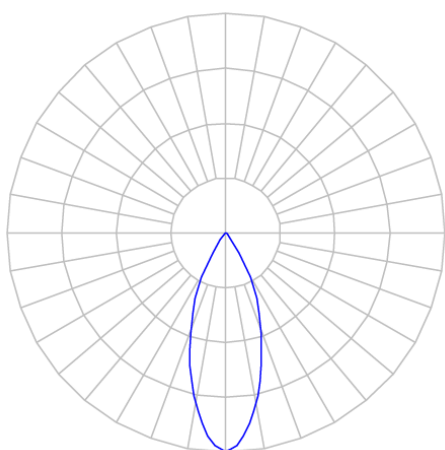

CAPELLA EVO CIRCULAR EMBUTIR GESSO FACHO FIXO 40° 6W COBMAX 2700K IRC90 PRETA

datasheet gerado em
20-06-26

REF.: CAPELLA EVO-CI-EM-GE-FF140-6-COBMAX-27-90-X-P

A = 105mm | B = Ø95mm

IMPORTANTE: ENSAIOS REALIZADOS A 25°C

Aplicação	Ambiente interno
Instalação	Embutir Gesso
Altura	105
Largura	Ø95
IP	20
Corpo	Polímero injetado
Cor	Preta
Ótica principal	Refletor
Potência	6W
Fluxo Luminária	468lm
Intensidade	949cd
Eficácia	78lm/W
Facho	40°
CCT	2700K
IRC	>90
Tensão	220V ou Bivolt
Dimerização	Liga/Desliga, Dali, 0-10 ou Triac
Garantia	5 anos
UGR	Espaçamento 1m (4H/8H) - <1/<1
Tipo de LED	COBmax
Vida útil	50.000 (ta<25°C)
Eficácia do LED	146lm/W
Fluxo Luminoso do LED	583lm
Potência do LED	4W