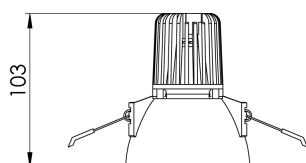

REF.: CAPELLA EVO-CI-EM-GE-FF140-6-COBMAX-27-90-X-P

Luminária circular de embutir em forro de gesso, 6W 2700K IRC>90. Corpo em polímero injetado. Acabamento preto. Controle óptico principal através de refletor facho 40°. Luminária grau de proteção IP-20. Driver corrente constante Liga/Desliga, Triac, 1-10V ou Dali (consultar condições). Tensão de trabalho 220V ou Bivolt.

Aplicação	Ambiente interno
Instalação	Embutir Gesso
Altura	105
Largura	Ø95
IP	20
Corpo	Polímero injetado
Cor	Preta
Ótica principal	Refletor
Potência	6W
Fluxo Luminária	468lm
Intensidade	949cd
Eficácia	78lm/W
Facho	40°
CCT	2700K
IRC	>90
Tensão	220V ou Bivolt
Dimerização	Liga/Desliga, Dali, 0-10 ou Triac
Garantia	5 anos
UGR	Espaçamento 1m (4H/8H) - <1/<1
Tipo de LED	COBmax
Vida útil	50.000 (ta<25°C)
Eficácia do LED	146lm/W
Fluxo Luminoso do LED	583lm
Potência do LED	4W

A = 105mm | B = Ø95mm

**IMPORTANTE: ENSAIOS REALIZADOS A 25°C**