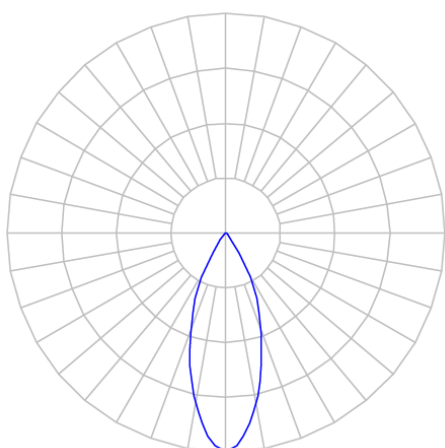

REF.: CAPELLA EVO-CI-EM-GE-FF140-6-COBMAX-27-90-X-P

Luminária circular de embutir em forro de gesso, 6W 2700K IRC>90. Corpo em polímero injetado. Acabamento preto. Controle óptico principal através de refletor facho 40°. Luminária grau de proteção IP-20. Driver corrente constante Liga/Desliga, Triac, 1-10V ou Dali (consultar condições). Tensão de trabalho 220V ou Bivolt.

Aplicação	Ambiente interno
Instalação	Embutir Gesso
Altura	105
Largura	Ø95
IP	20
Corpo	Polímero injetado
Cor	Preta
Ótica principal	Refletor
Potência	6W
Fluxo Luminária	468lm
Intensidade	949cd
Eficácia	78lm/W
Facho	40°
CCT	2700K
IRC	>90
Tensão	220V ou Bivolt
Dimerização	Liga/Desliga, Dali, 0-10 ou Triac
Garantia	5 anos
UGR	Espaçamento 1m (4H/8H) - <1/<1
Tipo de LED	COBmax
Vida útil	50.000 (ta<25°C)
Eficácia do LED	146lm/W
Fluxo Luminoso do LED	583lm
Potência do LED	4W

A = 105mm | B = Ø95mm

**IMPORTANTE: ENSAIOS REALIZADOS A 25°C**