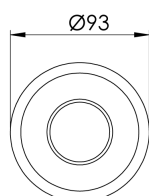

REF.: CAPELLA EVO-CI-EM-GE-FF140-6-COBMAX-27-90-X-P

Luminária circular de embutir em forro de gesso, 6W 2700K IRC>90. Corpo em polímero injetado. Acabamento preto. Controle óptico principal através de refletor facho 40°. Luminária grau de proteção IP-20. Driver corrente constante Liga/Desliga, Triac, 1-10V ou Dali (consultar condições). Tensão de trabalho 220V ou Bivolt.

Aplicação	Ambiente interno
Instalação	Embutir Gesso
Altura	105
Largura	Ø95
IP	20
Corpo	Polímero injetado
Cor	Preta
Ótica principal	Refletor
Potência	6W
Fluxo Luminária	468lm
Intensidade	949cd
Eficácia	78lm/W
Facho	40°
CCT	2700K
IRC	>90
Tensão	220V ou Bivolt
Dimerização	Liga/Desliga, Dali, 0-10 ou Triac
Garantia	5 anos
UGR	Espaçamento 1m (4H/8H) - <1/<1
Tipo de LED	COBmax
Vida útil	50.000 (ta<25°C)
Eficácia do LED	146lm/W
Fluxo Luminoso do LED	583lm
Potência do LED	4W

A = 105mm | B = Ø95mm

**IMPORTANTE: ENSAIOS REALIZADOS A 25°C**