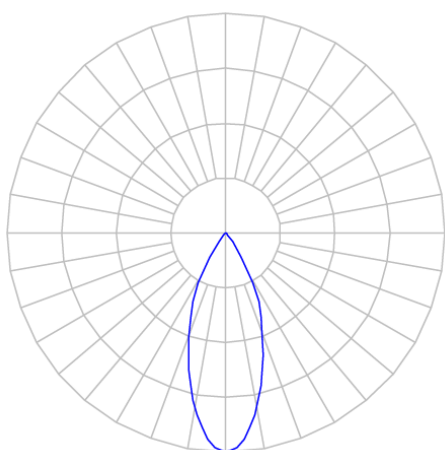

REF.: CAPELLA EVO-CI-EM-GE-FF140-6-COBMAX-30-90-X-B

Luminária circular de embutir em forro de gesso, 6W 3000K IRC>90. Corpo em polímero injetado. Acabamento branco. Controle óptico principal através de refletor facho 40°. Luminária grau de proteção IP-20. Driver corrente constante Liga/Desliga, Triac, 1-10V ou Dali (consultar condições). Tensão de trabalho 220V ou Bivolt.

Aplicação	Ambiente interno
Instalação	Embutir Gesso
Altura	105
Largura	Ø95
IP	20
Corpo	Polímero injetado
Cor	Branca
Ótica principal	Refletor
Potência	6W
Fluxo Luminária	515lm
Intensidade	991cd
Eficácia	86lm/W
Facho	40°
CCT	3000K
IRC	>90
Tensão	220V ou Bivolt
Dimerização	Liga/Desliga, Dali, 0-10 ou Triac
Garantia	5 anos
UGR	Espaçamento 1m (4H/8H) - <3/<3
Tipo de LED	COBmax
Vida útil	50.000 (ta<25°C)
Eficácia do LED	151lm/W
Fluxo Luminoso do LED	604lm
Potência do LED	4W

A = 105mm | B = Ø95mm

IMPORTANTE: ENSAIOS REALIZADOS A 25°C