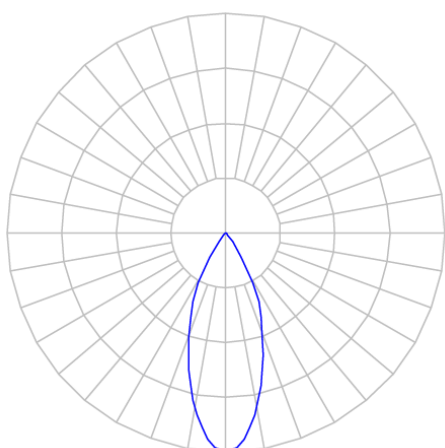

CAPELLA EVO CIRCULAR EMBUTIR GESSO FACHO FIXO 40° 6W COBMAX 3000K IRC90 BRANCA

datasheet gerado em
20-06-26

REF.: CAPELLA EVO-CI-EM-GE-FF140-6-COBMAX-30-90-X-B

A = 105mm | B = Ø95mm

IMPORTANTE: ENSAIOS REALIZADOS A 25°C

Aplicação	Ambiente interno
Instalação	Embutir Gesso
Altura	105
Largura	Ø95
IP	20
Corpo	Polímero injetado
Cor	Branca
Ótica principal	Refletor
Potência	6W
Fluxo Luminária	515lm
Intensidade	991cd
Eficácia	86lm/W
Facho	40°
CCT	3000K
IRC	>90
Tensão	220V ou Bivolt
Dimerização	Liga/Desliga, Dali, 0-10 ou Triac
Garantia	5 anos
UGR	Espaçamento 1m (4H/8H) - <3/<3
Tipo de LED	COBmax
Vida útil	50.000 (ta<25°C)
Eficácia do LED	151lm/W
Fluxo Luminoso do LED	604lm
Potência do LED	4W