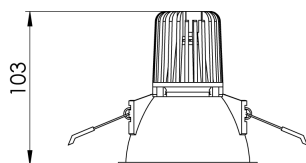

REF.: CAPELLA EVO-CI-EM-GE-FF140-6-COBMAX-30-90-X-B

Luminária circular de embutir em forro de gesso, 6W 3000K IRC>90. Corpo em polímero injetado. Acabamento branco. Controle óptico principal através de refletor facho 40°. Luminária grau de proteção IP-20. Driver corrente constante Liga/Desliga, Triac, 1-10V ou Dali (consultar condições). Tensão de trabalho 220V ou Bivolt.

Aplicação	Ambiente interno
Instalação	Embutir Gesso
Altura	105
Largura	Ø95
IP	20
Corpo	Polímero injetado
Cor	Branca
Ótica principal	Refletor
Potência	6W
Fluxo Luminária	515lm
Intensidade	991cd
Eficácia	86lm/W
Facho	40°
CCT	3000K
IRC	>90
Tensão	220V ou Bivolt
Dimerização	Liga/Desliga, Dali, 0-10 ou Triac
Garantia	5 anos
UGR	Espaçamento 1m (4H/8H) - <3/<3
Tipo de LED	COBmax
Vida útil	50.000 (ta<25°C)
Eficácia do LED	151lm/W
Fluxo Luminoso do LED	604lm
Potência do LED	4W

A = 105mm | B = Ø95mm

IMPORTANTE: ENSAIOS REALIZADOS A 25°C