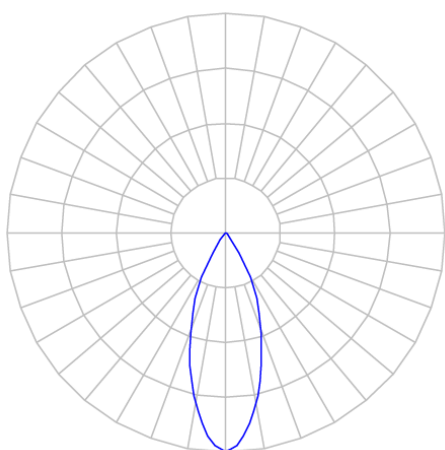

CAPELLA EVO CIRCULAR EMBUTIR GESSO FACHO FIXO 40° 6W COBMAX 3000K IRC90 PRETA

datasheet gerado em
21-06-26

REF.: CAPELLA EVO-CI-EM-GE-FF140-6-COBMAX-30-90-X-P

A = 105mm | B = Ø95mm

IMPORTANTE: ENSAIOS REALIZADOS A 25°C

Aplicação	Ambiente interno
Instalação	Embutir Gesso
Altura	105
Largura	Ø95
IP	20
Corpo	Polímero injetado
Cor	Preta
Ótica principal	Refletor
Potência	6W
Fluxo Luminária	482lm
Intensidade	977cd
Eficácia	80lm/W
Facho	40°
CCT	3000K
IRC	>90
Tensão	220V ou Bivolt
Dimerização	Liga/Desliga, Dali, 0-10 ou Triac
Garantia	5 anos
UGR	Espaçamento 1m (4H/8H) - <1/<1
Tipo de LED	COBmax
Vida útil	50.000 (ta<25°C)
Eficácia do LED	151lm/W
Fluxo Luminoso do LED	604lm
Potência do LED	4W