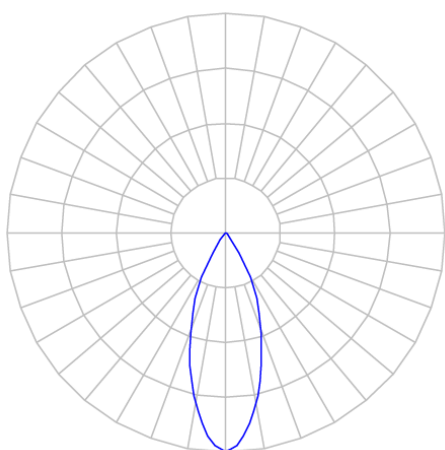

CAPELLA EVO CIRCULAR EMBUTIR GESSO FACHO FIXO 40° 6W COBMAX 3000K IRC90 PRETA

datasheet gerado em
20-06-26

REF.: CAPELLA EVO-CI-EM-GE-FF140-6-COBMAX-30-90-X-P

A = 105mm | B = Ø95mm

IMPORTANTE: ENSAIOS REALIZADOS A 25°C

Aplicação	Ambiente interno
Instalação	Embutir Gesso
Altura	105
Largura	Ø95
IP	20
Corpo	Polímero injetado
Cor	Preta
Ótica principal	Refletor
Potência	6W
Fluxo Luminária	482lm
Intensidade	977cd
Eficácia	80lm/W
Facho	40°
CCT	3000K
IRC	>90
Tensão	220V ou Bivolt
Dimerização	Liga/Desliga, Dali, 0-10 ou Triac
Garantia	5 anos
UGR	Espaçamento 1m (4H/8H) - <1/<1
Tipo de LED	COBmax
Vida útil	50.000 (ta<25°C)
Eficácia do LED	151lm/W
Fluxo Luminoso do LED	604lm
Potência do LED	4W