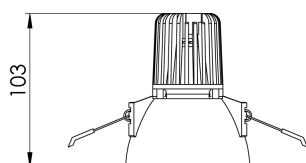

REF.: CAPELLA EVO-CI-EM-GE-FF140-6-COBMAX-30-90-X-P

Luminária circular de embutir em forro de gesso, 6W 3000K IRC>90. Corpo em polímero injetado. Acabamento preto. Controle óptico principal através de refletor facho 40°. Luminária grau de proteção IP-20. Driver corrente constante Liga/Desliga, Triac, 1-10V ou Dali (consultar condições). Tensão de trabalho 220V ou Bivolt.

Aplicação	Ambiente interno
Instalação	Embutir Gesso
Altura	105
Largura	Ø95
IP	20
Corpo	Polímero injetado
Cor	Preta
Ótica principal	Refletor
Potência	6W
Fluxo Luminária	482lm
Intensidade	977cd
Eficácia	80lm/W
Facho	40°
CCT	3000K
IRC	>90
Tensão	220V ou Bivolt
Dimerização	Liga/Desliga, Dali, 0-10 ou Triac
Garantia	5 anos
UGR	Espaçamento 1m (4H/8H) - <1/<1
Tipo de LED	COBmax
Vida útil	50.000 (ta<25°C)
Eficácia do LED	151lm/W
Fluxo Luminoso do LED	604lm
Potência do LED	4W

A = 105mm | B = Ø95mm

**IMPORTANTE: ENSAIOS REALIZADOS A 25°C**