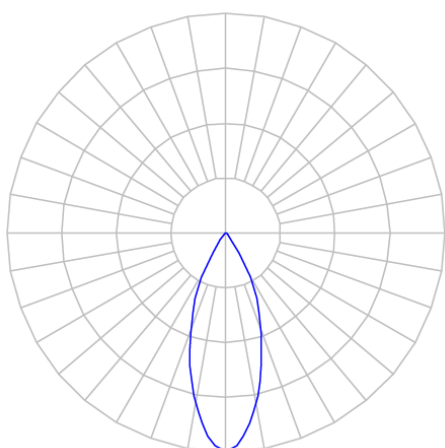

REF.: CAPELLA EVO-CI-EM-GE-FF140-6-COBMAX-30-90-X-P

Luminária circular de embutir em forro de gesso, 6W 3000K IRC>90. Corpo em polímero injetado. Acabamento preto. Controle óptico principal através de refletor facho 40°. Luminária grau de proteção IP-20. Driver corrente constante Liga/Desliga, Triac, 1-10V ou Dali (consultar condições). Tensão de trabalho 220V ou Bivolt.

Aplicação	Ambiente interno
Instalação	Embutir Gesso
Altura	105
Largura	Ø95
IP	20
Corpo	Polímero injetado
Cor	Preta
Ótica principal	Refletor
Potência	6W
Fluxo Luminária	482lm
Intensidade	977cd
Eficácia	80lm/W
Facho	40°
CCT	3000K
IRC	>90
Tensão	220V ou Bivolt
Dimerização	Liga/Desliga, Dali, 0-10 ou Triac
Garantia	5 anos
UGR	Espaçamento 1m (4H/8H) - <1/<1
Tipo de LED	COBmax
Vida útil	50.000 (ta<25°C)
Eficácia do LED	151lm/W
Fluxo Luminoso do LED	604lm
Potência do LED	4W

A = 105mm | B = Ø95mm

**IMPORTANTE: ENSAIOS REALIZADOS A 25°C**