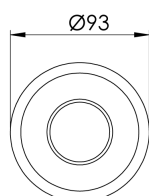

REF.: CAPELLA EVO-CI-EM-GE-FF140-6-COBMAX-30-90-X-P

Luminária circular de embutir em forro de gesso, 6W 3000K IRC>90. Corpo em polímero injetado. Acabamento preto. Controle óptico principal através de refletor facho 40°. Luminária grau de proteção IP-20. Driver corrente constante Liga/Desliga, Triac, 1-10V ou Dali (consultar condições). Tensão de trabalho 220V ou Bivolt.

Aplicação	Ambiente interno
Instalação	Embutir Gesso
Altura	105
Largura	Ø95
IP	20
Corpo	Polímero injetado
Cor	Preta
Ótica principal	Refletor
Potência	6W
Fluxo Luminária	482lm
Intensidade	977cd
Eficácia	80lm/W
Facho	40°
CCT	3000K
IRC	>90
Tensão	220V ou Bivolt
Dimerização	Liga/Desliga, Dali, 0-10 ou Triac
Garantia	5 anos
UGR	Espaçamento 1m (4H/8H) - <1/<1
Tipo de LED	COBmax
Vida útil	50.000 (ta<25°C)
Eficácia do LED	151lm/W
Fluxo Luminoso do LED	604lm
Potência do LED	4W

A = 105mm | B = Ø95mm

**IMPORTANTE: ENSAIOS REALIZADOS A 25°C**