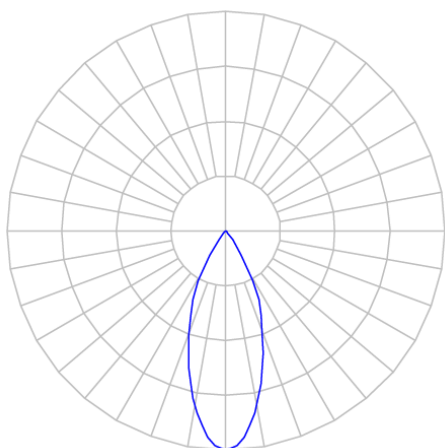

CAPELLA EVO CIRCULAR EMBUTIR GESSO FACHO FIXO 40° 6W COBMAX 4000K IRC90 BRANCA

datasheet gerado em
21-06-26

REF.: CAPELLA EVO-CI-EM-GE-FF140-6-COBMAX-40-90-X-B

A = 105mm | B = Ø95mm

IMPORTANTE: ENSAIOS REALIZADOS A 25°C

Aplicação	Ambiente interno
Instalação	Embutir Gesso
Altura	105
Largura	Ø95
IP	20
Corpo	Polímero injetado
Cor	Branca
Ótica principal	Refletor
Potência	6W
Fluxo Luminária	534lm
Intensidade	1026cd
Eficácia	89lm/W
Facho	40°
CCT	4000K
IRC	>90
Tensão	220V ou Bivolt
Dimerização	Liga/Desliga, Dali, 0-10 ou Triac
Garantia	5 anos
UGR	Espaçamento 1m (4H/8H) - <3/<3
Tipo de LED	COBmax
Vida útil	50.000 (ta<25°C)
Eficácia do LED	157lm/W
Fluxo Luminoso do LED	629lm
Potência do LED	4W