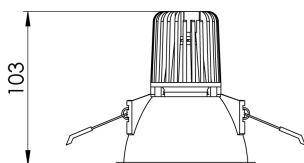

CAPELLA EVO CIRCULAR EMBUTIR GESSO FACHO FIXO 40° 6W COBMAX 4000K IRC90 BRANCA

datasheet gerado em
21-06-26

REF.: CAPELLA EVO-CI-EM-GE-FF140-6-COBMAX-40-90-X-B

A = 105mm | B = Ø95mm

IMPORTANTE: ENSAIOS REALIZADOS A 25°C

Aplicação	Ambiente interno
Instalação	Embutir Gesso
Altura	105
Largura	Ø95
IP	20
Corpo	Polímero injetado
Cor	Branca
Ótica principal	Refletor
Potência	6W
Fluxo Luminária	534lm
Intensidade	1026cd
Eficácia	89lm/W
Facho	40°
CCT	4000K
IRC	>90
Tensão	220V ou Bivolt
Dimerização	Liga/Desliga, Dali, 0-10 ou Triac
Garantia	5 anos
UGR	Espaçamento 1m (4H/8H) - <3/<3
Tipo de LED	COBmax
Vida útil	50.000 (ta<25°C)
Eficácia do LED	157lm/W
Fluxo Luminoso do LED	629lm
Potência do LED	4W