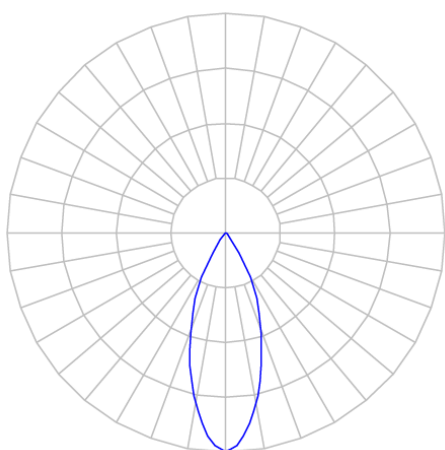

CAPELLA EVO CIRCULAR EMBUTIR GESSO FACHO FIXO 40° 6W COBMAX 4000K IRC90 PRETA

datasheet gerado em
20-06-26

REF.: CAPELLA EVO-CI-EM-GE-FF140-6-COBMAX-40-90-X-P

A = 105mm | B = Ø95mm

IMPORTANTE: ENSAIOS REALIZADOS A 25°C

Aplicação	Ambiente interno
Instalação	Embutir Gesso
Altura	105
Largura	Ø95
IP	20
Corpo	Polímero injetado
Cor	Preta
Ótica principal	Refletor
Potência	6W
Fluxo Luminária	499lm
Intensidade	1012cd
Eficácia	83lm/W
Facho	40°
CCT	4000K
IRC	>90
Tensão	220V ou Bivolt
Dimerização	Liga/Desliga, Dali, 0-10 ou Triac
Garantia	5 anos
UGR	Espaçamento 1m (4H/8H) - <2/<2
Tipo de LED	COBmax
Vida útil	50.000 (ta<25°C)
Eficácia do LED	157lm/W
Fluxo Luminoso do LED	629lm
Potência do LED	4W