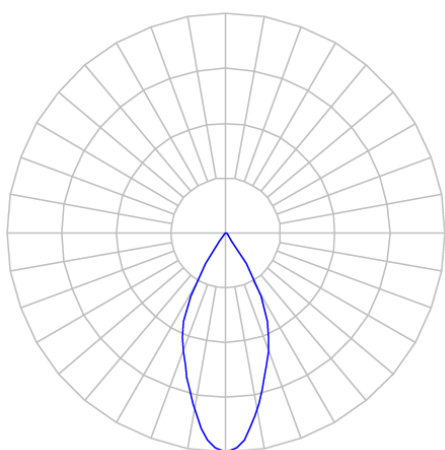

CAPELLA EVO CIRCULAR EMBUTIR GESSO FACHO FIXO 50° 6W COBCOMFY 2500K IRC95 BRANCA

datasheet gerado em
20-06-26

REF.: CAPELLA EVO-CI-EM-GE-FF150-6-COBCOMFY-25-95-X-B

A = 105mm | B = Ø95mm

IMPORTANTE: ENSAIOS REALIZADOS A 25°C

Aplicação	Ambiente interno
Instalação	Embutir Gesso
Altura	105
Largura	Ø95
IP	20
Corpo	Polímero injetado
Cor	Branca
Ótica principal	Refletor
Potência	6W
Fluxo Luminária	351lm
Intensidade	621cd
Eficácia	59lm/W
Facho	50°
CCT	2500K
IRC	>95
Tensão	220V ou Bivolt
Dimerização	Liga/Desliga, Dali, 0-10 ou Triac
Garantia	5 anos
UGR	Espaçamento 1m (4H/8H) - <2/<2
Tipo de LED	COBcomfy
Vida útil	50.000 (ta<25°C)
Eficácia do LED	115lm/W
Fluxo Luminoso do LED	483lm
Potência do LED	4,2W