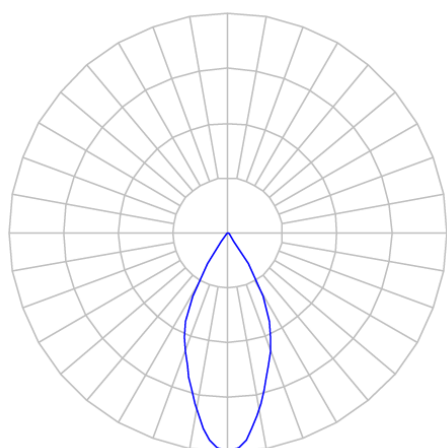

REF.: CAPELLA EVO-CI-EM-GE-FF150-6-COBCOMFY-25-95-X-B

Luminária circular de embutir em forro de gesso, 6W 2500K IRC>95. Corpo em polímero injetado. Acabamento branco. Controle óptico principal através de refletor facho 50°. Luminária grau de proteção IP-20. Driver corrente constante Liga/Desliga, Triac, 1-10V ou Dali (consultar condições). Tensão de trabalho 220V ou Bivolt.

Aplicação	Ambiente interno
Instalação	Embutir Gesso
Altura	105
Largura	Ø95
IP	20
Corpo	Polímero injetado
Cor	Branca
Ótica principal	Refletor
Potência	6W
Fluxo Luminária	351lm
Intensidade	621cd
Eficácia	59lm/W
Facho	50°
CCT	2500K
IRC	>95
Tensão	220V ou Bivolt
Dimerização	Liga/Desliga, Dali, 0-10 ou Triac
Garantia	5 anos
UGR	Espaçamento 1m (4H/8H) - <2/<2
Tipo de LED	COBcomfy
Vida útil	50.000 (ta<25°C)
Eficácia do LED	115lm/W
Fluxo Luminoso do LED	483lm
Potência do LED	4,2W

A = 105mm | B = Ø95mm

IMPORTANTE: ENSAIOS REALIZADOS A 25°C