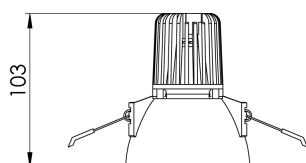

REF.: CAPELLA EVO-CI-EM-GE-FF150-6-COBCOMFY-25-95-X-B

Luminária circular de embutir em forro de gesso, 6W 2500K IRC>95. Corpo em polímero injetado. Acabamento branco. Controle óptico principal através de refletor facho 50°. Luminária grau de proteção IP-20. Driver corrente constante Liga/Desliga, Triac, 1-10V ou Dali (consultar condições). Tensão de trabalho 220V ou Bivolt.

Aplicação	Ambiente interno
Instalação	Embutir Gesso
Altura	105
Largura	Ø95
IP	20
Corpo	Polímero injetado
Cor	Branca
Ótica principal	Refletor
Potência	6W
Fluxo Luminária	351lm
Intensidade	621cd
Eficácia	59lm/W
Facho	50°
CCT	2500K
IRC	>95
Tensão	220V ou Bivolt
Dimerização	Liga/Desliga, Dali, 0-10 ou Triac
Garantia	5 anos
UGR	Espaçamento 1m (4H/8H) - <2/<2
Tipo de LED	COBcomfy
Vida útil	50.000 (ta<25°C)
Eficácia do LED	115lm/W
Fluxo Luminoso do LED	483lm
Potência do LED	4,2W

A = 105mm | B = Ø95mm

IMPORTANTE: ENSAIOS REALIZADOS A 25°C