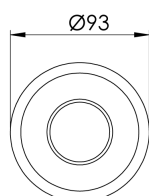

REF.: CAPELLA EVO-CI-EM-GE-FF150-6-COBCOMFY-25-95-X-B

Luminária circular de embutir em forro de gesso, 6W 2500K IRC>95. Corpo em polímero injetado. Acabamento branco. Controle óptico principal através de refletor facho 50°. Luminária grau de proteção IP-20. Driver corrente constante Liga/Desliga, Triac, 1-10V ou Dali (consultar condições). Tensão de trabalho 220V ou Bivolt.

Aplicação	Ambiente interno
Instalação	Embutir Gesso
Altura	105
Largura	Ø95
IP	20
Corpo	Polímero injetado
Cor	Branca
Ótica principal	Refletor
Potência	6W
Fluxo Luminária	351lm
Intensidade	621cd
Eficácia	59lm/W
Facho	50°
CCT	2500K
IRC	>95
Tensão	220V ou Bivolt
Dimerização	Liga/Desliga, Dali, 0-10 ou Triac
Garantia	5 anos
UGR	Espaçamento 1m (4H/8H) - <2/<2
Tipo de LED	COBcomfy
Vida útil	50.000 (ta<25°C)
Eficácia do LED	115lm/W
Fluxo Luminoso do LED	483lm
Potência do LED	4,2W

A = 105mm | B = Ø95mm

IMPORTANTE: ENSAIOS REALIZADOS A 25°C