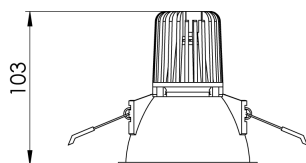

REF.: CAPELLA EVO-CI-EM-GE-FF150-6-COBCOMFY-25-95-X-P

Luminária circular de embutir em forro de gesso, 6W 2500K IRC>95. Corpo em polímero injetado. Acabamento preto. Controle óptico principal através de refletor facho 50°. Luminária grau de proteção IP-20. Driver corrente constante Liga/Desliga, Triac, 1-10V ou Dali (consultar condições). Tensão de trabalho 220V ou Bivolt.

Aplicação	Ambiente interno
Instalação	Embutir Gesso
Altura	105
Largura	Ø95
IP	20
Corpo	Polímero injetado
Cor	Preta
Ótica principal	Refletor
Potência	6W
Fluxo Luminária	326lm
Intensidade	557cd
Eficácia	54lm/W
Facho	50°
CCT	2500K
IRC	>95
Tensão	220V ou Bivolt
Dimerização	Liga/Desliga, Dali, 0-10 ou Triac
Garantia	5 anos
UGR	Espaçamento 1m (4H/8H) - <2/<2
Tipo de LED	COBcomfy
Vida útil	50.000 (ta<25°C)
Eficácia do LED	115lm/W
Fluxo Luminoso do LED	483lm
Potência do LED	4,2W

A = 105mm | B = Ø95mm

IMPORTANTE: ENSAIOS REALIZADOS A 25°C