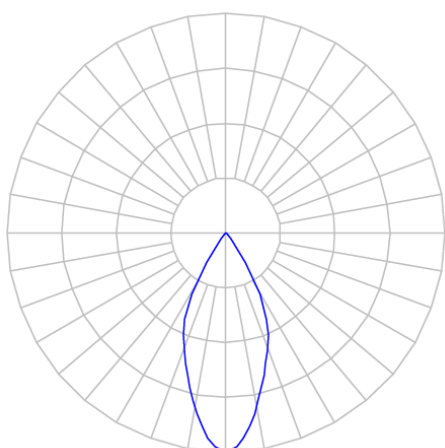

CAPELLA EVO CIRCULAR EMBUTIR GESSO FACHO FIXO 50° 6W COBCOMFY 2500K IRC95 PRETA

datasheet gerado em
20-06-26

REF.: CAPELLA EVO-CI-EM-GE-FF150-6-COBCOMFY-25-95-X-P

A = 105mm | B = Ø95mm

IMPORTANTE: ENSAIOS REALIZADOS A 25°C

Aplicação	Ambiente interno
Instalação	Embutir Gesso
Altura	105
Largura	Ø95
IP	20
Corpo	Polímero injetado
Cor	Preta
Ótica principal	Refletor
Potência	6W
Fluxo Luminária	326lm
Intensidade	557cd
Eficácia	54lm/W
Facho	50°
CCT	2500K
IRC	>95
Tensão	220V ou Bivolt
Dimerização	Liga/Desliga, Dali, 0-10 ou Triac
Garantia	5 anos
UGR	Espaçamento 1m (4H/8H) - <2/<2
Tipo de LED	COBcomfy
Vida útil	50.000 (ta<25°C)
Eficácia do LED	115lm/W
Fluxo Luminoso do LED	483lm
Potência do LED	4,2W