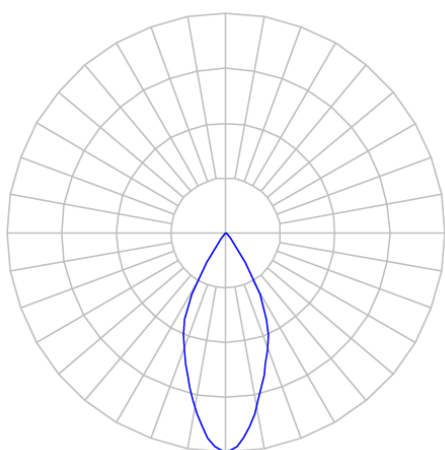

REF.: CAPELLA EVO-CI-EM-GE-FF150-6-COBCOMFY-25-95-X-P

Luminária circular de embutir em forro de gesso, 6W 2500K IRC>95. Corpo em polímero injetado. Acabamento preto. Controle óptico principal através de refletor facho 50°. Luminária grau de proteção IP-20. Driver corrente constante Liga/Desliga, Triac, 1-10V ou Dali (consultar condições). Tensão de trabalho 220V ou Bivolt.

Aplicação	Ambiente interno
Instalação	Embutir Gesso
Altura	105
Largura	Ø95
IP	20
Corpo	Polímero injetado
Cor	Preta
Ótica principal	Refletor
Potência	6W
Fluxo Luminária	326lm
Intensidade	557cd
Eficácia	54lm/W
Facho	50°
CCT	2500K
IRC	>95
Tensão	220V ou Bivolt
Dimerização	Liga/Desliga, Dali, 0-10 ou Triac
Garantia	5 anos
UGR	Espaçamento 1m (4H/8H) - <2/<2
Tipo de LED	COBcomfy
Vida útil	50.000 (ta<25°C)
Eficácia do LED	115lm/W
Fluxo Luminoso do LED	483lm
Potência do LED	4,2W

A = 105mm | B = Ø95mm

IMPORTANTE: ENSAIOS REALIZADOS A 25°C