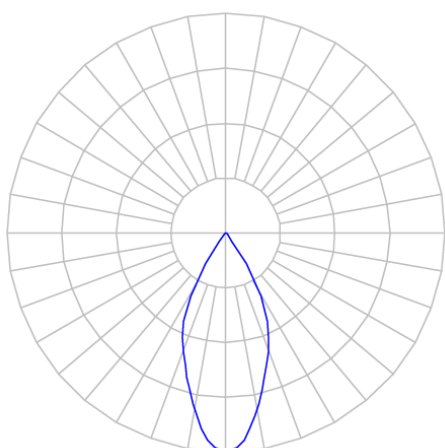

REF.: CAPELLA EVO-CI-EM-GE-FF150-6-COBCOMFY-30-95-X-B

Luminária circular de embutir em forro de gesso, 6W 3000K IRC>95. Corpo em polímero injetado. Acabamento branco. Controle óptico principal através de refletor facho 50°. Luminária grau de proteção IP-20. Driver corrente constante Liga/Desliga, Triac, 1-10V ou Dali (consultar condições). Tensão de trabalho 220V ou Bivolt.

Aplicação	Ambiente interno
Instalação	Embutir Gesso
Altura	105
Largura	Ø95
IP	20
Corpo	Polímero injetado
Cor	Branca
Ótica principal	Refletor
Potência	6W
Fluxo Luminária	412lm
Intensidade	728cd
Eficácia	69lm/W
Facho	50°
CCT	3000K
IRC	>95
Tensão	220V ou Bivolt
Dimerização	Liga/Desliga, Dali, 0-10 ou Triac
Garantia	5 anos
UGR	Espaçamento 1m (4H/8H) - <3/<3
Tipo de LED	COBcomfy
Vida útil	50.000 (ta<25°C)
Eficácia do LED	120lm/W
Fluxo Luminoso do LED	502lm
Potência do LED	4,2W

A = 105mm | B = Ø95mm

IMPORTANTE: ENSAIOS REALIZADOS A 25°C