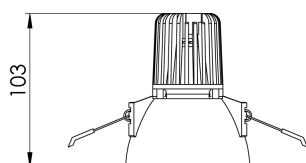

REF.: CAPELLA EVO-CI-EM-GE-FF150-6-COBCOMFY-30-95-X-B

Luminária circular de embutir em forro de gesso, 6W 3000K IRC>95. Corpo em polímero injetado. Acabamento branco. Controle óptico principal através de refletor facho 50°. Luminária grau de proteção IP-20. Driver corrente constante Liga/Desliga, Triac, 1-10V ou Dali (consultar condições). Tensão de trabalho 220V ou Bivolt.

Aplicação	Ambiente interno
Instalação	Embutir Gesso
Altura	105
Largura	Ø95
IP	20
Corpo	Polímero injetado
Cor	Branca
Ótica principal	Refletor
Potência	6W
Fluxo Luminária	412lm
Intensidade	728cd
Eficácia	69lm/W
Facho	50°
CCT	3000K
IRC	>95
Tensão	220V ou Bivolt
Dimerização	Liga/Desliga, Dali, 0-10 ou Triac
Garantia	5 anos
UGR	Espaçamento 1m (4H/8H) - <3/<3
Tipo de LED	COBcomfy
Vida útil	50.000 (ta<25°C)
Eficácia do LED	120lm/W
Fluxo Luminoso do LED	502lm
Potência do LED	4,2W

A = 105mm | B = Ø95mm

IMPORTANTE: ENSAIOS REALIZADOS A 25°C