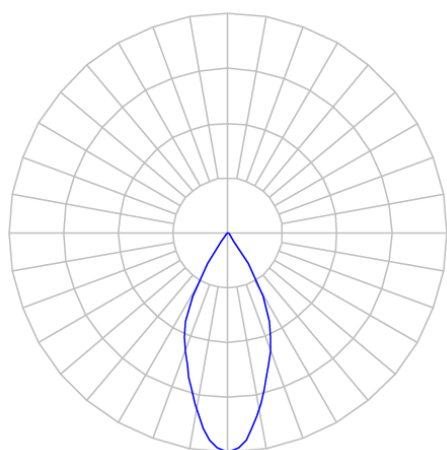

REF.: CAPELLA EVO-CI-EM-GE-FF150-6-COBCOMFY-30-95-X-B

A = 105mm | B = Ø95mm

IMPORTANTE: ENSAIOS REALIZADOS A 25°C

Aplicação	Ambiente interno
Instalação	Embutir Gesso
Altura	105
Largura	Ø95
IP	20
Corpo	Polímero injetado
Cor	Branca
Ótica principal	Refletor
Potência	6W
Fluxo Luminária	412lm
Intensidade	728cd
Eficácia	69lm/W
Facho	50°
CCT	3000K
IRC	>95
Tensão	220V ou Bivolt
Dimerização	Liga/Desliga, Dali, 0-10 ou Triac
Garantia	5 anos
UGR	Espaçamento 1m (4H/8H) - <3/<3
Tipo de LED	COBcomfy
Vida útil	50.000 (ta<25°C)
Eficácia do LED	120lm/W
Fluxo Luminoso do LED	502lm
Potência do LED	4,2W