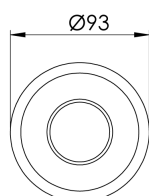

REF.: CAPELLA EVO-CI-EM-GE-FF150-6-COBCOMFY-30-95-X-B

Luminária circular de embutir em forro de gesso, 6W 3000K IRC>95. Corpo em polímero injetado. Acabamento branco. Controle óptico principal através de refletor facho 50°. Luminária grau de proteção IP-20. Driver corrente constante Liga/Desliga, Triac, 1-10V ou Dali (consultar condições). Tensão de trabalho 220V ou Bivolt.

Aplicação	Ambiente interno
Instalação	Embutir Gesso
Altura	105
Largura	Ø95
IP	20
Corpo	Polímero injetado
Cor	Branca
Ótica principal	Refletor
Potência	6W
Fluxo Luminária	412lm
Intensidade	728cd
Eficácia	69lm/W
Facho	50°
CCT	3000K
IRC	>95
Tensão	220V ou Bivolt
Dimerização	Liga/Desliga, Dali, 0-10 ou Triac
Garantia	5 anos
UGR	Espaçamento 1m (4H/8H) - <3/<3
Tipo de LED	COBcomfy
Vida útil	50.000 (ta<25°C)
Eficácia do LED	120lm/W
Fluxo Luminoso do LED	502lm
Potência do LED	4,2W

A = 105mm | B = Ø95mm

IMPORTANTE: ENSAIOS REALIZADOS A 25°C