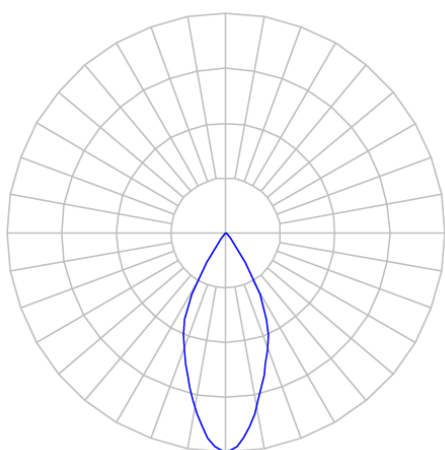

REF.: CAPELLA EVO-CI-EM-GE-FF150-6-COBCOMFY-30-95-X-P

Luminária circular de embutir em forro de gesso, 6W 3000K IRC>95. Corpo em polímero injetado. Acabamento preto. Controle óptico principal através de refletor facho 50°. Luminária grau de proteção IP-20. Driver corrente constante Liga/Desliga, Triac, 1-10V ou Dali (consultar condições). Tensão de trabalho 220V ou Bivolt.

Aplicação	Ambiente interno
Instalação	Embutir Gesso
Altura	105
Largura	Ø95
IP	20
Corpo	Polímero injetado
Cor	Preta
Ótica principal	Refletor
Potência	6W
Fluxo Luminária	382lm
Intensidade	653cd
Eficácia	64lm/W
Facho	50°
CCT	3000K
IRC	>95
Tensão	220V ou Bivolt
Dimerização	Liga/Desliga, Dali, 0-10 ou Triac
Garantia	5 anos
UGR	Espaçamento 1m (4H/8H) - <2/<2
Tipo de LED	COBcomfy
Vida útil	50.000 (ta<25°C)
Eficácia do LED	120lm/W
Fluxo Luminoso do LED	502lm
Potência do LED	4,2W

A = 105mm | B = Ø95mm

IMPORTANTE: ENSAIOS REALIZADOS A 25°C