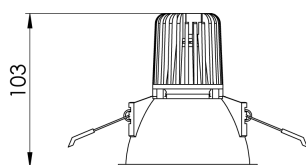

REF.: CAPELLA EVO-CI-EM-GE-FF150-6-COBCOMFY-30-95-X-P

A = 105mm | B = Ø95mm

IMPORTANTE: ENSAIOS REALIZADOS A 25°C

Aplicação	Ambiente interno
Instalação	Embutir Gesso
Altura	105
Largura	Ø95
IP	20
Corpo	Polímero injetado
Cor	Preta
Ótica principal	Refletor
Potência	6W
Fluxo Luminária	382lm
Intensidade	653cd
Eficácia	64lm/W
Facho	50°
CCT	3000K
IRC	>95
Tensão	220V ou Bivolt
Dimerização	Liga/Desliga, Dali, 0-10 ou Triac
Garantia	5 anos
UGR	Espaçamento 1m (4H/8H) - <2/<2
Tipo de LED	COBcomfy
Vida útil	50.000 (ta<25°C)
Eficácia do LED	120lm/W
Fluxo Luminoso do LED	502lm
Potência do LED	4,2W