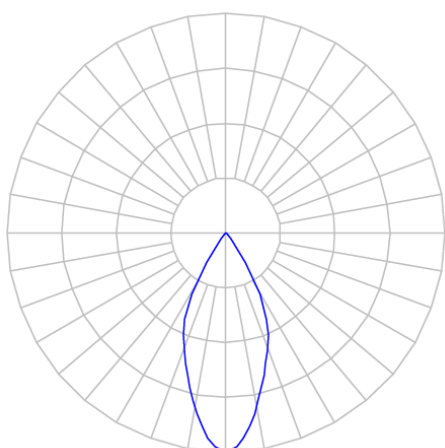

REF.: CAPELLA EVO-CI-EM-GE-FF150-6-COBCOMFY-30-95-X-P

A = 105mm | B = Ø95mm

IMPORTANTE: ENSAIOS REALIZADOS A 25°C

Aplicação	Ambiente interno
Instalação	Embutir Gesso
Altura	105
Largura	Ø95
IP	20
Corpo	Polímero injetado
Cor	Preta
Ótica principal	Refletor
Potência	6W
Fluxo Luminária	382lm
Intensidade	653cd
Eficácia	64lm/W
Facho	50°
CCT	3000K
IRC	>95
Tensão	220V ou Bivolt
Dimerização	Liga/Desliga, Dali, 0-10 ou Triac
Garantia	5 anos
UGR	Espaçamento 1m (4H/8H) - <2/<2
Tipo de LED	COBcomfy
Vida útil	50.000 (ta<25°C)
Eficácia do LED	120lm/W
Fluxo Luminoso do LED	502lm
Potência do LED	4,2W