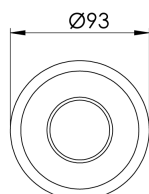

REF.: CAPELLA EVO-CI-EM-GE-FF150-6-COBCOMFY-30-95-X-P

A = 105mm | B = Ø95mm

IMPORTANTE: ENSAIOS REALIZADOS A 25°C

Aplicação	Ambiente interno
Instalação	Embutir Gesso
Altura	105
Largura	Ø95
IP	20
Corpo	Polímero injetado
Cor	Preta
Ótica principal	Refletor
Potência	6W
Fluxo Luminária	382lm
Intensidade	653cd
Eficácia	64lm/W
Facho	50°
CCT	3000K
IRC	>95
Tensão	220V ou Bivolt
Dimerização	Liga/Desliga, Dali, 0-10 ou Triac
Garantia	5 anos
UGR	Espaçamento 1m (4H/8H) - <2/<2
Tipo de LED	COBcomfy
Vida útil	50.000 (ta<25°C)
Eficácia do LED	120lm/W
Fluxo Luminoso do LED	502lm
Potência do LED	4,2W