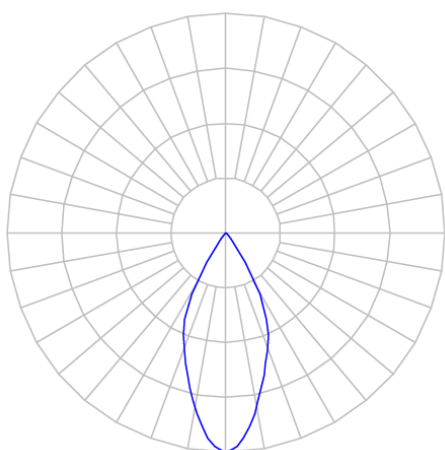

REF.: CAPELLA EVO-CI-EM-GE-FF150-6-COBCOMFY-30-95-X-P

A = 105mm | B = Ø95mm

**IMPORTANTE: ENSAIOS REALIZADOS A 25°C**

Aplicação	Ambiente interno
Instalação	Embutir Gesso
Altura	105
Largura	Ø95
IP	20
Corpo	Polímero injetado
Cor	Preta
Ótica principal	Refletor
Potência	6W
Fluxo Luminária	382lm
Intensidade	653cd
Eficácia	64lm/W
Facho	50°
CCT	3000K
IRC	>95
Tensão	220V ou Bivolt
Dimerização	Liga/Desliga, Dali, 0-10 ou Triac
Garantia	5 anos
UGR	Espaçamento 1m (4H/8H) - <2/<2
Tipo de LED	COBcomfy
Vida útil	50.000 (ta<25°C)
Eficácia do LED	120lm/W
Fluxo Luminoso do LED	502lm
Potência do LED	4,2W