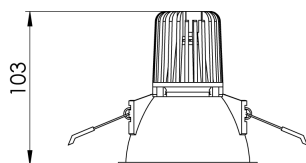

REF.: CAPELLA EVO-CI-EM-GE-FF150-6-COBCOMFY-30-95-X-P

Luminária circular de embutir em forro de gesso, 6W 3000K IRC>95. Corpo em polímero injetado. Acabamento preto. Controle óptico principal através de refletor facho 50°. Luminária grau de proteção IP-20. Driver corrente constante Liga/Desliga, Triac, 1-10V ou Dali (consultar condições). Tensão de trabalho 220V ou Bivolt.

Aplicação	Ambiente interno
Instalação	Embutir Gesso
Altura	105
Largura	Ø95
IP	20
Corpo	Polímero injetado
Cor	Preta
Ótica principal	Refletor
Potência	6W
Fluxo Luminária	382lm
Intensidade	653cd
Eficácia	64lm/W
Facho	50°
CCT	3000K
IRC	>95
Tensão	220V ou Bivolt
Dimerização	Liga/Desliga, Dali, 0-10 ou Triac
Garantia	5 anos
UGR	Espaçamento 1m (4H/8H) - <2/<2
Tipo de LED	COBcomfy
Vida útil	50.000 (ta<25°C)
Eficácia do LED	120lm/W
Fluxo Luminoso do LED	502lm
Potência do LED	4,2W

A = 105mm | B = Ø95mm

IMPORTANTE: ENSAIOS REALIZADOS A 25°C