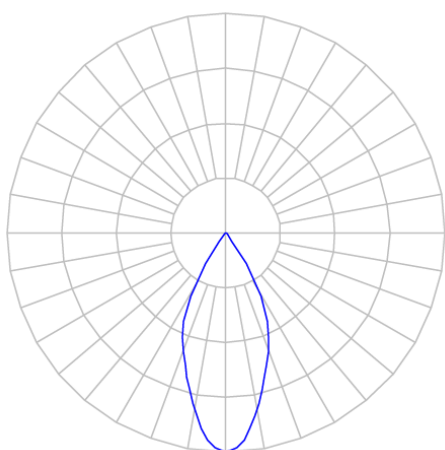

REF.: CAPELLA EVO-CI-EM-GE-FF150-6-COBMAX-27-90-X-B

Luminária circular de embutir em forro de gesso, 6W 2700K IRC>90. Corpo em polímero injetado. Acabamento branco. Controle óptico principal através de refletor facho 50°. Luminária grau de proteção IP-20. Driver corrente constante Liga/Desliga, Triac, 1-10V ou Dali (consultar condições). Tensão de trabalho 220V ou Bivolt.

Aplicação	Ambiente interno
Instalação	Embutir Gesso
Altura	105
Largura	Ø95
IP	20
Corpo	Polímero injetado
Cor	Branca
Ótica principal	Refletor
Potência	6W
Fluxo Luminária	491lm
Intensidade	868cd
Eficácia	82lm/W
Facho	50°
CCT	2700K
IRC	>90
Tensão	220V ou Bivolt
Dimerização	Liga/Desliga, Dali, 0-10 ou Triac
Garantia	5 anos
UGR	Espaçamento 1m (4H/8H) - <3/<3
Tipo de LED	COBmax
Vida útil	50.000 (ta<25°C)
Eficácia do LED	146lm/W
Fluxo Luminoso do LED	583lm
Potência do LED	4W

A = 105mm | B = Ø95mm

**IMPORTANTE: ENSAIOS REALIZADOS A 25°C**