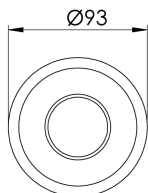

CAPELLA EVO CIRCULAR EMBUTIR GESSO FACHO FIXO 50° 6W COBMAX 2700K IRC90 BRANCA

datasheet gerado em
21-06-26

REF.: CAPELLA EVO-CI-EM-GE-FF150-6-COBMAX-27-90-X-B

A = 105mm | B = Ø95mm

IMPORTANTE: ENSAIOS REALIZADOS A 25°C

Aplicação	Ambiente interno
Instalação	Embutir Gesso
Altura	105
Largura	Ø95
IP	20
Corpo	Polímero injetado
Cor	Branca
Ótica principal	Refletor
Potência	6W
Fluxo Luminária	491lm
Intensidade	868cd
Eficácia	82lm/W
Facho	50°
CCT	2700K
IRC	>90
Tensão	220V ou Bivolt
Dimerização	Liga/Desliga, Dali, 0-10 ou Triac
Garantia	5 anos
UGR	Espaçamento 1m (4H/8H) - <3/<3
Tipo de LED	COBmax
Vida útil	50.000 (ta<25°C)
Eficácia do LED	146lm/W
Fluxo Luminoso do LED	583lm
Potência do LED	4W