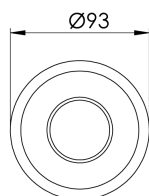

REF.: CAPELLA EVO-CI-EM-GE-FF150-6-COBMAX-27-90-X-B

Luminária circular de embutir em forro de gesso, 6W 2700K IRC>90. Corpo em polímero injetado. Acabamento branco. Controle óptico principal através de refletor facho 50°. Luminária grau de proteção IP-20. Driver corrente constante Liga/Desliga, Triac, 1-10V ou Dali (consultar condições). Tensão de trabalho 220V ou Bivolt.

Aplicação	Ambiente interno
Instalação	Embutir Gesso
Altura	105
Largura	Ø95
IP	20
Corpo	Polímero injetado
Cor	Branca
Ótica principal	Refletor
Potência	6W
Fluxo Luminária	491lm
Intensidade	868cd
Eficácia	82lm/W
Facho	50°
CCT	2700K
IRC	>90
Tensão	220V ou Bivolt
Dimerização	Liga/Desliga, Dali, 0-10 ou Triac
Garantia	5 anos
UGR	Espaçamento 1m (4H/8H) - <3/<3
Tipo de LED	COBmax
Vida útil	50.000 (ta<25°C)
Eficácia do LED	146lm/W
Fluxo Luminoso do LED	583lm
Potência do LED	4W

A = 105mm | B = Ø95mm

**IMPORTANTE: ENSAIOS REALIZADOS A 25°C**