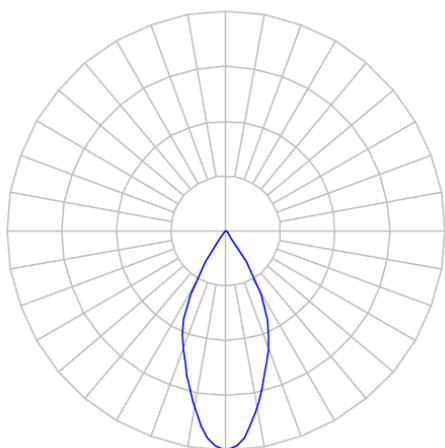

CAPELLA EVO CIRCULAR EMBUTIR GESSO FACHO FIXO 50° 6W COBMAX 2700K IRC90 BRANCA

datasheet gerado em
21-06-26

REF.: CAPELLA EVO-CI-EM-GE-FF150-6-COBMAX-27-90-X-B

A = 105mm | B = Ø95mm

IMPORTANTE: ENSAIOS REALIZADOS A 25°C

Aplicação	Ambiente interno
Instalação	Embutir Gesso
Altura	105
Largura	Ø95
IP	20
Corpo	Polímero injetado
Cor	Branca
Ótica principal	Refletor
Potência	6W
Fluxo Luminária	491lm
Intensidade	868cd
Eficácia	82lm/W
Facho	50°
CCT	2700K
IRC	>90
Tensão	220V ou Bivolt
Dimerização	Liga/Desliga, Dali, 0-10 ou Triac
Garantia	5 anos
UGR	Espaçamento 1m (4H/8H) - <3/<3
Tipo de LED	COBmax
Vida útil	50.000 (ta<25°C)
Eficácia do LED	146lm/W
Fluxo Luminoso do LED	583lm
Potência do LED	4W