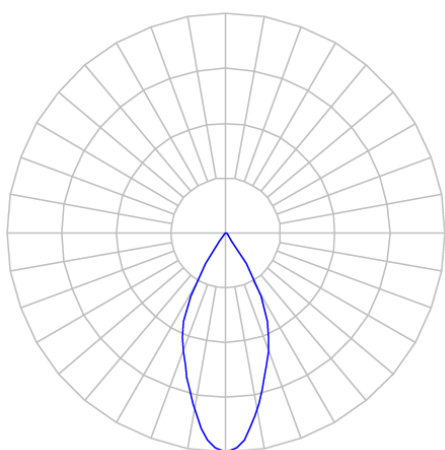

CAPELLA EVO CIRCULAR EMBUTIR GESSO FACHO FIXO 50° 6W COBMAX 2700K IRC90 BRANCA

datasheet gerado em
20-06-26

REF.: CAPELLA EVO-CI-EM-GE-FF150-6-COBMAX-27-90-X-B

A = 105mm | B = Ø95mm

IMPORTANTE: ENSAIOS REALIZADOS A 25°C

Aplicação	Ambiente interno
Instalação	Embutir Gesso
Altura	105
Largura	Ø95
IP	20
Corpo	Polímero injetado
Cor	Branca
Ótica principal	Refletor
Potência	6W
Fluxo Luminária	491lm
Intensidade	868cd
Eficácia	82lm/W
Facho	50°
CCT	2700K
IRC	>90
Tensão	220V ou Bivolt
Dimerização	Liga/Desliga, Dali, 0-10 ou Triac
Garantia	5 anos
UGR	Espaçamento 1m (4H/8H) - <3/<3
Tipo de LED	COBmax
Vida útil	50.000 (ta<25°C)
Eficácia do LED	146lm/W
Fluxo Luminoso do LED	583lm
Potência do LED	4W