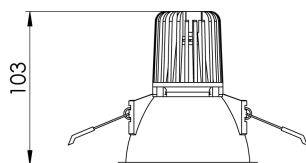

REF.: CAPELLA EVO-CI-EM-GE-FF150-6-COBMAX-27-90-X-B

Luminária circular de embutir em forro de gesso, 6W 2700K IRC>90. Corpo em polímero injetado. Acabamento branco. Controle óptico principal através de refletor facho 50°. Luminária grau de proteção IP-20. Driver corrente constante Liga/Desliga, Triac, 1-10V ou Dali (consultar condições). Tensão de trabalho 220V ou Bivolt.

Aplicação	Ambiente interno
Instalação	Embutir Gesso
Altura	105
Largura	Ø95
IP	20
Corpo	Polímero injetado
Cor	Branca
Ótica principal	Refletor
Potência	6W
Fluxo Luminária	491lm
Intensidade	868cd
Eficácia	82lm/W
Facho	50°
CCT	2700K
IRC	>90
Tensão	220V ou Bivolt
Dimerização	Liga/Desliga, Dali, 0-10 ou Triac
Garantia	5 anos
UGR	Espaçamento 1m (4H/8H) - <3/<3
Tipo de LED	COBmax
Vida útil	50.000 (ta<25°C)
Eficácia do LED	146lm/W
Fluxo Luminoso do LED	583lm
Potência do LED	4W

A = 105mm | B = Ø95mm

**IMPORTANTE: ENSAIOS REALIZADOS A 25°C**