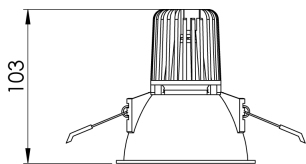

CAPELLA EVO CIRCULAR EMBUTIR GESSO FACHO FIXO 50° 6W COBMAX 2700K IRC90 BRANCA

datasheet gerado em
21-06-26

REF.: CAPELLA EVO-CI-EM-GE-FF150-6-COBMAX-27-90-X-B

A = 105mm | B = Ø95mm

IMPORTANTE: ENSAIOS REALIZADOS A 25°C

Aplicação	Ambiente interno
Instalação	Embutir Gesso
Altura	105
Largura	Ø95
IP	20
Corpo	Polímero injetado
Cor	Branca
Ótica principal	Refletor
Potência	6W
Fluxo Luminária	491lm
Intensidade	868cd
Eficácia	82lm/W
Facho	50°
CCT	2700K
IRC	>90
Tensão	220V ou Bivolt
Dimerização	Liga/Desliga, Dali, 0-10 ou Triac
Garantia	5 anos
UGR	Espaçamento 1m (4H/8H) - <3/<3
Tipo de LED	COBmax
Vida útil	50.000 (ta<25°C)
Eficácia do LED	146lm/W
Fluxo Luminoso do LED	583lm
Potência do LED	4W