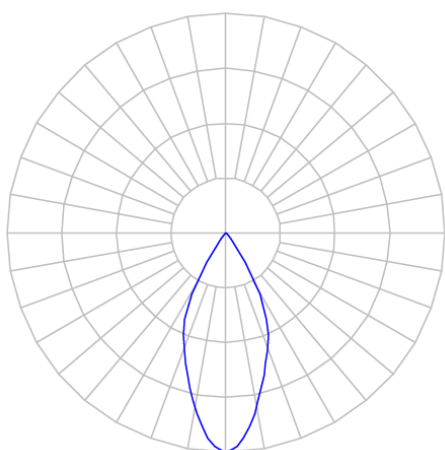

# CAPELLA EVO CIRCULAR EMBUTIR GESSO FACHO FIXO 50° 6W COBMAX 2700K IRC90 PRETA

datasheet gerado em  
20-06-26

REF.: CAPELLA EVO-CI-EM-GE-FF150-6-COBMAX-27-90-X-P

A = 105mm | B = Ø95mm

IMPORTANTE: ENSAIOS REALIZADOS A 25°C

Aplicação	Ambiente interno
Instalação	Embutir Gesso
Altura	105
Largura	Ø95
IP	20
Corpo	Polímero injetado
Cor	Preta
Ótica principal	Refletor
Potência	6W
Fluxo Luminária	456lm
Intensidade	779cd
Eficácia	76lm/W
Facho	50°
CCT	2700K
IRC	>90
Tensão	220V ou Bivolt
Dimerização	Liga/Desliga, Dali, 0-10 ou Triac
Garantia	5 anos
UGR	Espaçamento 1m (4H/8H) - <3/<3
Tipo de LED	COBmax
Vida útil	50.000 (ta<25°C)
Eficácia do LED	146lm/W
Fluxo Luminoso do LED	583lm
Potência do LED	4W