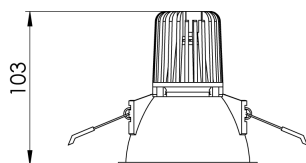

REF.: CAPELLA EVO-CI-EM-GE-FF150-6-COBMAX-27-90-X-P

Luminária circular de embutir em forro de gesso, 6W 2700K IRC>90. Corpo em polímero injetado. Acabamento preto. Controle óptico principal através de refletor facho 50°. Luminária grau de proteção IP-20. Driver corrente constante Liga/Desliga, Triac, 1-10V ou Dali (consultar condições). Tensão de trabalho 220V ou Bivolt.

Aplicação	Ambiente interno
Instalação	Embutir Gesso
Altura	105
Largura	Ø95
IP	20
Corpo	Polímero injetado
Cor	Preta
Ótica principal	Refletor
Potência	6W
Fluxo Luminária	456lm
Intensidade	779cd
Eficácia	76lm/W
Facho	50°
CCT	2700K
IRC	>90
Tensão	220V ou Bivolt
Dimerização	Liga/Desliga, Dali, 0-10 ou Triac
Garantia	5 anos
UGR	Espaçamento 1m (4H/8H) - <3/<3
Tipo de LED	COBmax
Vida útil	50.000 (ta<25°C)
Eficácia do LED	146lm/W
Fluxo Luminoso do LED	583lm
Potência do LED	4W

A = 105mm | B = Ø95mm

**IMPORTANTE: ENSAIOS REALIZADOS A 25°C**