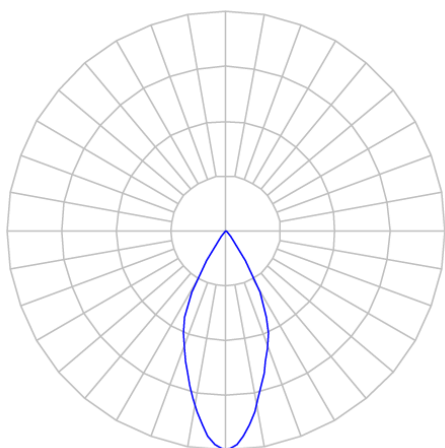

REF.: CAPELLA EVO-CI-EM-GE-FF150-6-COBMAX-27-90-X-P

Luminária circular de embutir em forro de gesso, 6W 2700K IRC>90. Corpo em polímero injetado. Acabamento preto. Controle óptico principal através de refletor facho 50°. Luminária grau de proteção IP-20. Driver corrente constante Liga/Desliga, Triac, 1-10V ou Dali (consultar condições). Tensão de trabalho 220V ou Bivolt.

Aplicação	Ambiente interno
Instalação	Embutir Gesso
Altura	105
Largura	Ø95
IP	20
Corpo	Polímero injetado
Cor	Preta
Ótica principal	Refletor
Potência	6W
Fluxo Luminária	456lm
Intensidade	779cd
Eficácia	76lm/W
Facho	50°
CCT	2700K
IRC	>90
Tensão	220V ou Bivolt
Dimerização	Liga/Desliga, Dali, 0-10 ou Triac
Garantia	5 anos
UGR	Espaçamento 1m (4H/8H) - <3/<3
Tipo de LED	COBmax
Vida útil	50.000 (ta<25°C)
Eficácia do LED	146lm/W
Fluxo Luminoso do LED	583lm
Potência do LED	4W

A = 105mm | B = Ø95mm

**IMPORTANTE: ENSAIOS REALIZADOS A 25°C**