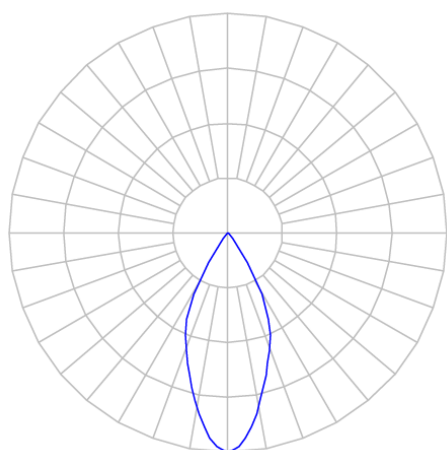

# CAPELLA EVO CIRCULAR EMBUTIR GESSO FACHO FIXO 50° 6W COBMAX 2700K IRC90 PRETA

datasheet gerado em  
21-06-26

REF.: CAPELLA EVO-CI-EM-GE-FF150-6-COBMAX-27-90-X-P

A = 105mm | B = Ø95mm

IMPORTANTE: ENSAIOS REALIZADOS A 25°C

Aplicação	Ambiente interno
Instalação	Embutir Gesso
Altura	105
Largura	Ø95
IP	20
Corpo	Polímero injetado
Cor	Preta
Ótica principal	Refletor
Potência	6W
Fluxo Luminária	456lm
Intensidade	779cd
Eficácia	76lm/W
Facho	50°
CCT	2700K
IRC	>90
Tensão	220V ou Bivolt
Dimerização	Liga/Desliga, Dali, 0-10 ou Triac
Garantia	5 anos
UGR	Espaçamento 1m (4H/8H) - <3/<3
Tipo de LED	COBmax
Vida útil	50.000 (ta<25°C)
Eficácia do LED	146lm/W
Fluxo Luminoso do LED	583lm
Potência do LED	4W