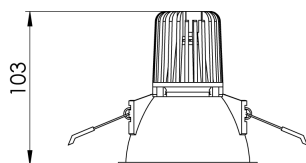

REF.: CAPELLA EVO-CI-EM-GE-FF150-6-COBMAX-30-90-X-B

Luminária circular de embutir em forro de gesso, 6W 3000K IRC>90. Corpo em polímero injetado. Acabamento branco. Controle óptico principal através de refletor facho 50°. Luminária grau de proteção IP-20. Driver corrente constante Liga/Desliga, Triac, 1-10V ou Dali (consultar condições). Tensão de trabalho 220V ou Bivolt.

Aplicação	Ambiente interno
Instalação	Embutir Gesso
Altura	105
Largura	Ø95
IP	20
Corpo	Polímero injetado
Cor	Branca
Ótica principal	Refletor
Potência	6W
Fluxo Luminária	505lm
Intensidade	894cd
Eficácia	84lm/W
Facho	50°
CCT	3000K
IRC	>90
Tensão	220V ou Bivolt
Dimerização	Liga/Desliga, Dali, 0-10 ou Triac
Garantia	5 anos
UGR	Espaçamento 1m (4H/8H) - <4/<4
Tipo de LED	COBmax
Vida útil	50.000 (ta<25°C)
Eficácia do LED	151lm/W
Fluxo Luminoso do LED	604lm
Potência do LED	4W

A = 105mm | B = Ø95mm

**IMPORTANTE: ENSAIOS REALIZADOS A 25°C**