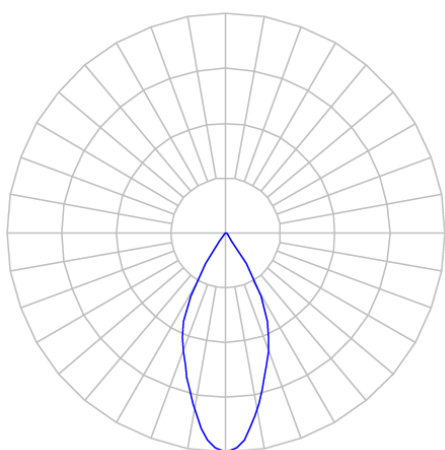

CAPELLA EVO CIRCULAR EMBUTIR GESSO FACHO FIXO 50° 6W COBMAX 3000K IRC90 BRANCA

datasheet gerado em
21-06-26

REF.: CAPELLA EVO-CI-EM-GE-FF150-6-COBMAX-30-90-X-B

A = 105mm | B = Ø95mm

IMPORTANTE: ENSAIOS REALIZADOS A 25°C

Aplicação	Ambiente interno
Instalação	Embutir Gesso
Altura	105
Largura	Ø95
IP	20
Corpo	Polímero injetado
Cor	Branca
Ótica principal	Refletor
Potência	6W
Fluxo Luminária	505lm
Intensidade	894cd
Eficácia	84lm/W
Facho	50°
CCT	3000K
IRC	>90
Tensão	220V ou Bivolt
Dimerização	Liga/Desliga, Dali, 0-10 ou Triac
Garantia	5 anos
UGR	Espaçamento 1m (4H/8H) - <4/<4
Tipo de LED	COBmax
Vida útil	50.000 (ta<25°C)
Eficácia do LED	151lm/W
Fluxo Luminoso do LED	604lm
Potência do LED	4W