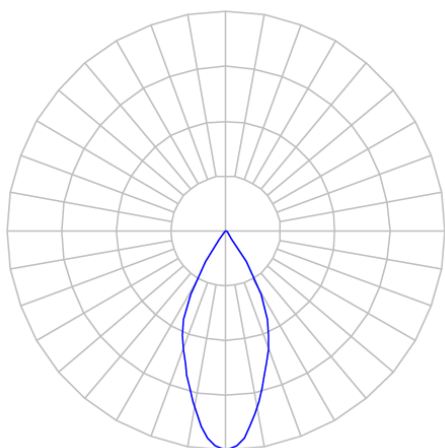

REF.: CAPELLA EVO-CI-EM-GE-FF150-6-COBMAX-30-90-X-B

Luminária circular de embutir em forro de gesso, 6W 3000K IRC>90. Corpo em polímero injetado. Acabamento branco. Controle óptico principal através de refletor facho 50°. Luminária grau de proteção IP-20. Driver corrente constante Liga/Desliga, Triac, 1-10V ou Dali (consultar condições). Tensão de trabalho 220V ou Bivolt.

Aplicação	Ambiente interno
Instalação	Embutir Gesso
Altura	105
Largura	Ø95
IP	20
Corpo	Polímero injetado
Cor	Branca
Ótica principal	Refletor
Potência	6W
Fluxo Luminária	505lm
Intensidade	894cd
Eficácia	84lm/W
Facho	50°
CCT	3000K
IRC	>90
Tensão	220V ou Bivolt
Dimerização	Liga/Desliga, Dali, 0-10 ou Triac
Garantia	5 anos
UGR	Espaçamento 1m (4H/8H) - <4/<4
Tipo de LED	COBmax
Vida útil	50.000 (ta<25°C)
Eficácia do LED	151lm/W
Fluxo Luminoso do LED	604lm
Potência do LED	4W

A = 105mm | B = Ø95mm

**IMPORTANTE: ENSAIOS REALIZADOS A 25°C**