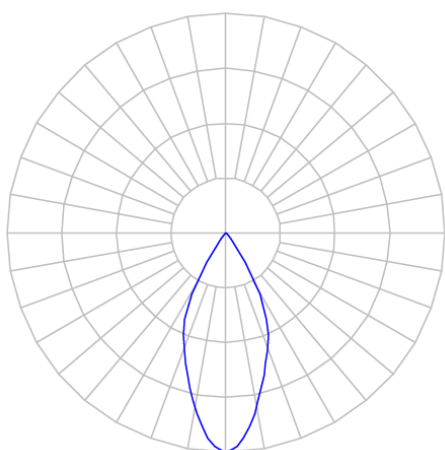

CAPELLA EVO CIRCULAR EMBUTIR GESSO FACHO FIXO 50° 6W COBMAX 3000K IRC90 PRETA

datasheet gerado em
20-06-26

REF.: CAPELLA EVO-CI-EM-GE-FF150-6-COBMAX-30-90-X-P

A = 105mm | B = Ø95mm

IMPORTANTE: ENSAIOS REALIZADOS A 25°C

Aplicação	Ambiente interno
Instalação	Embutir Gesso
Altura	105
Largura	Ø95
IP	20
Corpo	Polímero injetado
Cor	Preta
Ótica principal	Refletor
Potência	6W
Fluxo Luminária	469lm
Intensidade	802cd
Eficácia	78lm/W
Facho	50°
CCT	3000K
IRC	>90
Tensão	220V ou Bivolt
Dimerização	Liga/Desliga, Dali, 0-10 ou Triac
Garantia	5 anos
UGR	Espaçamento 1m (4H/8H) - <3/<3
Tipo de LED	COBmax
Vida útil	50.000 (ta<25°C)
Eficácia do LED	151lm/W
Fluxo Luminoso do LED	604lm
Potência do LED	4W