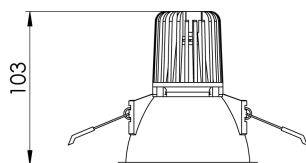

REF.: CAPELLA EVO-CI-EM-GE-FF150-6-COBMAX-30-90-X-P

Luminária circular de embutir em forro de gesso, 6W 3000K IRC>90. Corpo em polímero injetado. Acabamento preto. Controle óptico principal através de refletor facho 50°. Luminária grau de proteção IP-20. Driver corrente constante Liga/Desliga, Triac, 1-10V ou Dali (consultar condições). Tensão de trabalho 220V ou Bivolt.

Aplicação	Ambiente interno
Instalação	Embutir Gesso
Altura	105
Largura	Ø95
IP	20
Corpo	Polímero injetado
Cor	Preta
Ótica principal	Refletor
Potência	6W
Fluxo Luminária	469lm
Intensidade	802cd
Eficácia	78lm/W
Facho	50°
CCT	3000K
IRC	>90
Tensão	220V ou Bivolt
Dimerização	Liga/Desliga, Dali, 0-10 ou Triac
Garantia	5 anos
UGR	Espaçamento 1m (4H/8H) - <3/<3
Tipo de LED	COBmax
Vida útil	50.000 (ta<25°C)
Eficácia do LED	151lm/W
Fluxo Luminoso do LED	604lm
Potência do LED	4W

A = 105mm | B = Ø95mm

IMPORTANTE: ENSAIOS REALIZADOS A 25°C