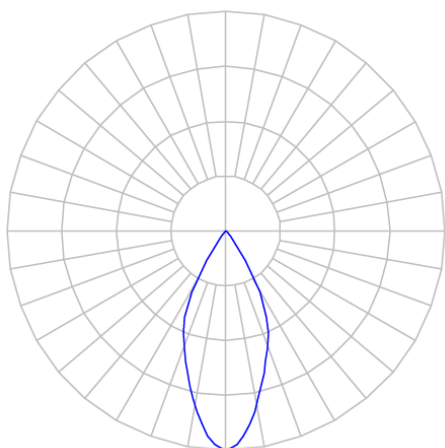

REF.: CAPELLA EVO-CI-EM-GE-FF150-6-COBMAX-30-90-X-P

Luminária circular de embutir em forro de gesso, 6W 3000K IRC>90. Corpo em polímero injetado. Acabamento preto. Controle óptico principal através de refletor facho 50°. Luminária grau de proteção IP-20. Driver corrente constante Liga/Desliga, Triac, 1-10V ou Dali (consultar condições). Tensão de trabalho 220V ou Bivolt.

Aplicação	Ambiente interno
Instalação	Embutir Gesso
Altura	105
Largura	Ø95
IP	20
Corpo	Polímero injetado
Cor	Preta
Ótica principal	Refletor
Potência	6W
Fluxo Luminária	469lm
Intensidade	802cd
Eficácia	78lm/W
Facho	50°
CCT	3000K
IRC	>90
Tensão	220V ou Bivolt
Dimerização	Liga/Desliga, Dali, 0-10 ou Triac
Garantia	5 anos
UGR	Espaçamento 1m (4H/8H) - <3/<3
Tipo de LED	COBmax
Vida útil	50.000 (ta<25°C)
Eficácia do LED	151lm/W
Fluxo Luminoso do LED	604lm
Potência do LED	4W

A = 105mm | B = Ø95mm

IMPORTANTE: ENSAIOS REALIZADOS A 25°C