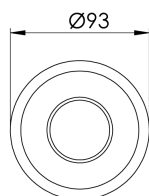

REF.: CAPELLA EVO-CI-EM-GE-FF150-6-COBMAX-30-90-X-P

Luminária circular de embutir em forro de gesso, 6W 3000K IRC>90. Corpo em polímero injetado. Acabamento preto. Controle óptico principal através de refletor facho 50°. Luminária grau de proteção IP-20. Driver corrente constante Liga/Desliga, Triac, 1-10V ou Dali (consultar condições). Tensão de trabalho 220V ou Bivolt.

Aplicação	Ambiente interno
Instalação	Embutir Gesso
Altura	105
Largura	Ø95
IP	20
Corpo	Polímero injetado
Cor	Preta
Ótica principal	Refletor
Potência	6W
Fluxo Luminária	469lm
Intensidade	802cd
Eficácia	78lm/W
Facho	50°
CCT	3000K
IRC	>90
Tensão	220V ou Bivolt
Dimerização	Liga/Desliga, Dali, 0-10 ou Triac
Garantia	5 anos
UGR	Espaçamento 1m (4H/8H) - <3/<3
Tipo de LED	COBmax
Vida útil	50.000 (ta<25°C)
Eficácia do LED	151lm/W
Fluxo Luminoso do LED	604lm
Potência do LED	4W

A = 105mm | B = Ø95mm

IMPORTANTE: ENSAIOS REALIZADOS A 25°C