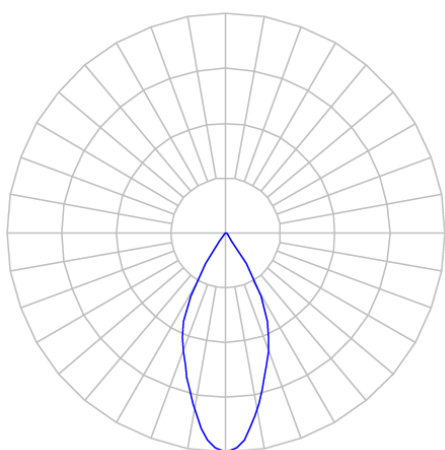

CAPELLA EVO CIRCULAR EMBUTIR GESSO FACHO FIXO 50° 6W COBMAX 4000K IRC90 BRANCA

datasheet gerado em
20-06-26

REF.: CAPELLA EVO-CI-EM-GE-FF150-6-COBMAX-40-90-X-B

A = 105mm | B = Ø95mm

IMPORTANTE: ENSAIOS REALIZADOS A 25°C

Aplicação	Ambiente interno
Instalação	Embutir Gesso
Altura	105
Largura	Ø95
IP	20
Corpo	Polímero injetado
Cor	Branca
Ótica principal	Refletor
Potência	6W
Fluxo Luminária	523lm
Intensidade	926cd
Eficácia	87lm/W
Facho	50°
CCT	4000K
IRC	>90
Tensão	220V ou Bivolt
Dimerização	Liga/Desliga, Dali, 0-10 ou Triac
Garantia	5 anos
UGR	Espaçamento 1m (4H/8H) - <4/<4
Tipo de LED	COBmax
Vida útil	50.000 (ta<25°C)
Eficácia do LED	157lm/W
Fluxo Luminoso do LED	629lm
Potência do LED	4W