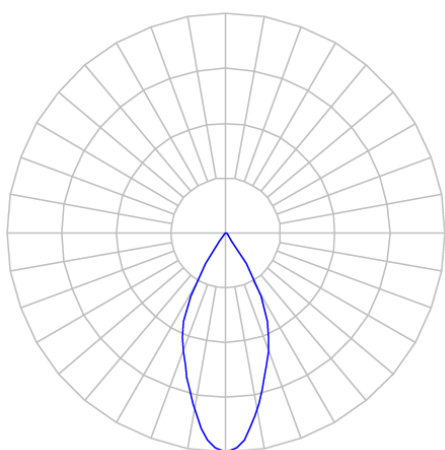

# CAPELLA EVO CIRCULAR EMBUTIR GESSO FACHO FIXO 50° 6W COBMAX 4000K IRC90 BRANCA

datasheet gerado em  
21-06-26

REF.: CAPELLA EVO-CI-EM-GE-FF150-6-COBMAX-40-90-X-B

A = 105mm | B = Ø95mm

IMPORTANTE: ENSAIOS REALIZADOS A 25°C

Aplicação	Ambiente interno
Instalação	Embutir Gesso
Altura	105
Largura	Ø95
IP	20
Corpo	Polímero injetado
Cor	Branca
Ótica principal	Refletor
Potência	6W
Fluxo Luminária	523lm
Intensidade	926cd
Eficácia	87lm/W
Facho	50°
CCT	4000K
IRC	>90
Tensão	220V ou Bivolt
Dimerização	Liga/Desliga, Dali, 0-10 ou Triac
Garantia	5 anos
UGR	Espaçamento 1m (4H/8H) - <4/<4
Tipo de LED	COBmax
Vida útil	50.000 (ta<25°C)
Eficácia do LED	157lm/W
Fluxo Luminoso do LED	629lm
Potência do LED	4W